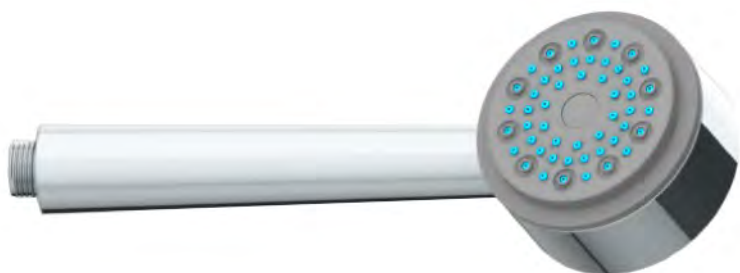

Regadera de telefono en blister

3009T

Acabado
Cromo

PL \$244.76
PE \$52.20
Descuento 79%

- Empaque Blister
- No incluye manguera
- Presion de trabajo baja
- Material ABS

Regadera de telefono en blister

3011T

Acabado
Cromo

PL \$271.44
PE \$78.30
Descuento 71%

- Empaque Blister
- No incluye manguera
- Presion de trabajo baja
- Material ABS

Regadera de telefono en blister

3012T

Acabado
Cromo

PL \$368.88
PE \$92.80
Descuento 75%

- Empaque Blister
- No incluye manguera
- Presión de trabajo baja
- Material ABS

Regadera mini

4502L

Acabado
Cromo

PL \$150.80
PE \$69.82
Descuento 54%

- Empaque Blister
- Incluye una sola regadera
- Presión de trabajo baja
- Material Latón