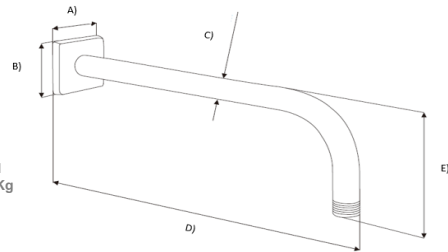

## Brazo para regadera con chapetón cuadrado

Código: **4552BRC**

Nivel de Revisión REV.0

### INFORMACIÓN TÉCNICA

PARTE  
2. Brazo para regadera  
2. Chapetón

MATERIAL  
Acero  
Acero

Norma  
N/A

Características  
Rosca para instalación a red hidráulica: 1/2"  
NPT

Acabado  
Cromo

### DIMENSIONES

ZONA A 52 mm  
ZONA B 52 mm  
ZONA C Ø 20,5 mm  
ZONA D 290 mm  
ZONA E 105 mm

Certificación  
No

Peso del producto Kg  
0,209

### Medidas de Instalación

1. Coloque cinta selladora ( no incluida) en la conexión del brazo.
2. Inserte el chapetón hasta la mitad del brazo.
3. Rosque el brazo firmemente a la salida de agua. Si es necesario utilice una llave inglesa ( no incluida), usando una franela entre la llave y el brazo para no maltratar el producto, posteriormente, deslice, el chapetón hacia el muro.