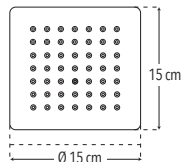

*1 año en acabado

3 PRESIONES
0.25-6 kg/cm²

CUERPO ACERO INOXIDABLE

CAJA

PRODUCTO AHORRADOR

NOM

Peso: 0.290 kg

Código	MDV	PCM	Acabado	Precio Unitario	Precio Menudeo	Precio Mayorero
4546C.2	1	40	Negro mate	$329.00	$197.00	$178.00

4546R.2

Nuevo Producto

Regadera 6" de plato redondo

Sin brazo y chapetón

- Funcionamiento óptimo a baja, media y alta presión