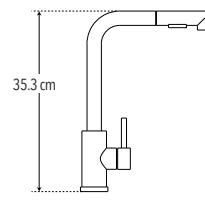

*1 año en acabado

0.25-6 kg/cm²

Peso: 1.212 kg

Código	MDV	PCM	Acabado	Precio Unitario	Precio Menudeo	Precio Mayorero
4408.3	1	10	Grafito	$1,789.00	$1,073.00	$966.00