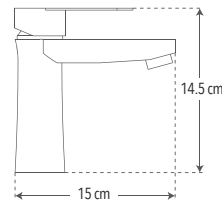

Código	MDV	PCM	Acabado	Precio Unitario	Precio Menudeo	Precio Mayorero
4436.9	1	10	Satinado	$1,095.00	$657.00	$591.00

ACCESORIOS PARA BAÑO

5800.9

Nuevo Producto

Juego de accesorios 4 piezas

Incluye: Toallero de barra, Toallero de argolla, portarrollo y gancho sencillo

*1 año en acabado

Peso: 0.520 kg