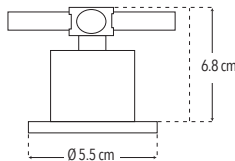

CUERPO LATÓN

CAJA

FÁCIL DE INSTALAR

DURABILIDAD

Peso: 0.765 kg

Código	MDV	Acabado	Precio Unitario	Precio Menudeo	Precio Mayorero
MTG	1	Cromo	$1,515.00	$909.00	$818.00

Código	PCM	Acabado	Precio Unitario	Precio Menudeo	Precio Mayorero
MTG	36	Cromo	$53,994.60	$32,396.76	$29,157.08

MMG

Juego de 2 manerales para regadera

Incluye chapetón

- Maneral grande