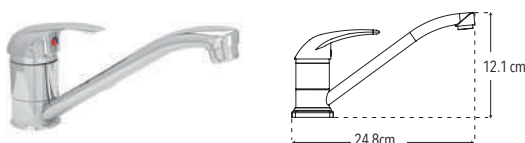

Monomando ecológico para fregadero

Incluye mangueras y cubierta

- Funcionamiento óptimo y ecológico a baja presión