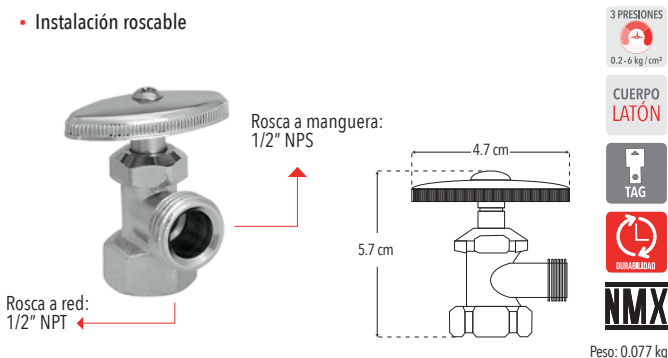

Código	MDV	PCM	Acabado	Precio Unitario	Precio Menudeo	Precio Mayorero
3401SC	20	200	Cromo	$99.90	$59.90	$53.90

3401SCE

Llave angular vuelta completa

- Instalación roscable
- Cartucho ABS