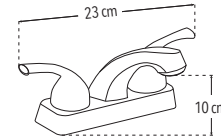

Mezcladora ecológica 4" para lavabo

Incluye cubierta y manerales

- Funcionamiento óptimo y ecológico a baja presión

Cartucho cerámico 1/4 de vuelta