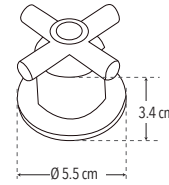

Incluye chapetón

- Maneral grande

\*1 año en acabado

CUERPO METÁLICO

CAJA

FÁCIL DE INSTALAR

DURABILIDAD

Peso: 0.340 kg