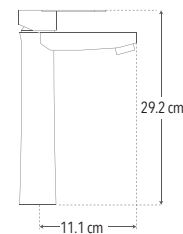

Código	MDV	PCM	Acabado	Precio Unitario	Precio Menudeo	Precio Mayorero
4437.9	1	12	Satinado	$1,379.00	$827.00	$745.00

MONOMANDOS PARA LAVABO

4436.9

Nuevo Producto

Monomando corto para lavabo

Incluye mangueras

- Funcionamiento óptimo a baja, media y alta presión

*1 año en acabado

Peso: 1.121 kg