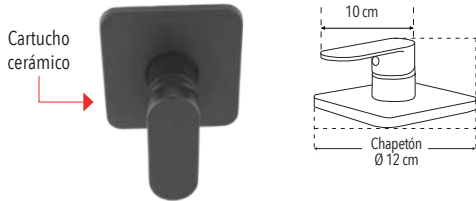

ACCESORIOS PARA REGADERA | MONOMANDOS

4472E.2

Monomando de empotrar para regadera

- Funcionamiento óptimo a baja, media y alta presión