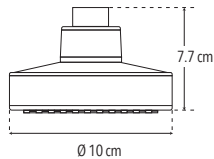

Peso: 0.120 kg

PRESIÓN BAJA
0.2 - 1 kg/cm²

CUERPO ABS

CAJA

PRODUCTO AHORRADOR

NOM

Código	MDV	PCM	Acabado	Precio Unitario	Precio Menudeo	Precio Mayorero
4542	1	30	Cromo	$249.00	$149.00	$134.00

4500B

Regadera 2" de cebolla
Incluye brazo y chapetón

- Funcionamiento óptimo a baja presión