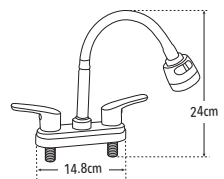

CUERPO LATÓN

Peso: 0.45 kg

Código	MDV	PCM	Acabado	Precio Unitario	Precio Menudeo	Precio Mayorero
4059	1	20	Cromo	$905.00	$543.00	$489.00

4069

Mezcladora ecológica 4" para lavabo

Incluye cubierta y manerales

- Funcionamiento óptimo y ecológico a baja, media y alta presión

Cartucho cerámico 1/4 de vuelta