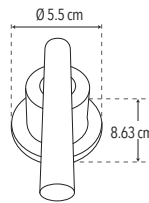

MPN

Nuevo Producto

Juego de 2 manerales para regadera

Incluye chapetón

- Maneral grande

CUERPO METÁLICO

CAJA

FÁCIL DE INSTALAR

DURABILIDAD

Peso: 0.240 kg

Código	MDV	PCM	Acabado	Precio Unitario	Precio Menudeo	Precio Mayorero
MPN	1	50	Cromo	$236.00	$142.00	$127.00