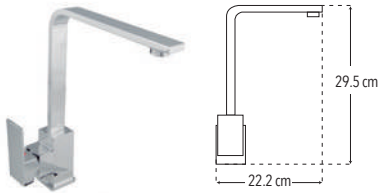

MONOMANDOS SENCILLOS

4087

Kit de fijación: R2802185

Monomando ecológico para fregadero

Incluye mangueras y cubierta

- Funcionamiento óptimo y ecológico a baja y media presión