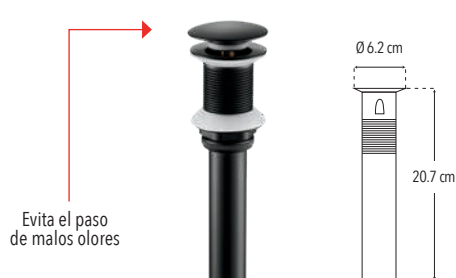

4206CPS.2

Nuevo Producto

Contra tipo push

- Sin rebosadero