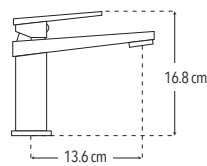

Peso: 0.919 kg

Código	MDV	PCM	Acabado	Precio Unitario	Precio Menudeo	Precio Mayorero
4465	1	10	Cromo	$1,412.68	$848.00	$763.00

4439

Monomando ecológico alto para lavabo

Incluye mangueras

- Funcionamiento óptimo y ecológico a baja presión