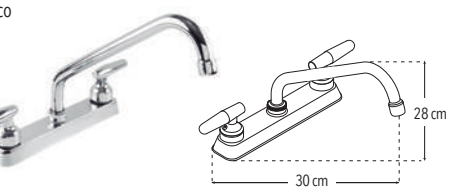

4329 **Nuevo Producto**

CUERPO
LATÓN

CAJA

PRODUCTO
AHORRADOR

NMX

Peso: 0.540 kg

Código	MDV	PCM	Acabado	Precio Unitario	Precio Menudeo	Precio Mayorero
4329	1	24	Cromo	$1,019.00	$611.00	$550.00

4332

Mezcladora 8" para fregadero

Incluye cubierta y manerales

- Funcionamiento óptimo a baja y media presión

Cartucho cerámico
1/4 de vuelta