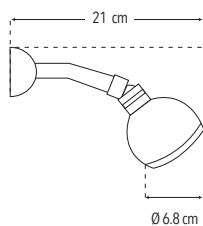

Peso: 0.186 kg

PRESIÓN BAJA
0.2 - 1 kg/cm²

REGADERA ABS

BRAZO ACERO INOXIDABLE

CAJA

PRODUCTO AHORRADOR

NOM

Código	MDV	PCM	Acabado	Precio Unitario	Precio Menudeo	Precio Mayorero
4506BV	1	50	Cromo	$204.80	$122.90	$110.60

4506B

Regadera 2 1/2" de cebolla
Incluye brazo y chapetón

- Funcionamiento óptimo a baja presión