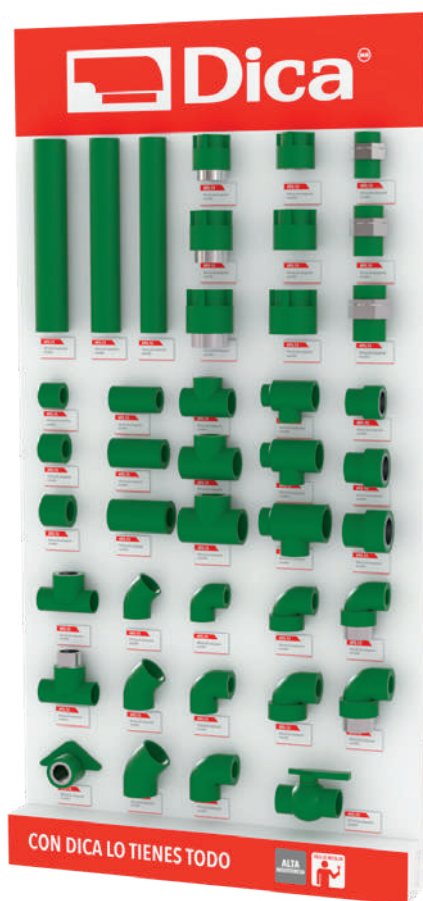

DPPPR.0124

Exhibidor LEGO DICA PPR

Medida: 40 x 80 cm

Precio: **$8,693.00**

*Imagen de referencia

Código	Descripción
400PPR.20	Cople de PP-R, 1/2", DICA
400PPR.25	Cople de PP-R, 3/4", DICA
400PPR.32	Cople de PP-R, 1", DICA
400PPR.2520	Cople reducido de PP-R, 3/4" x 1/2", DICA
400PPR.3220	Cople reducido de PP-R, 1" x 1/2", DICA
400PPR.3225	Cople reducido de PP-R, 1" x 3/4", DICA
403PPR03.20	Adaptador hembra de PP-R c/inserto metálico, 1/2", DICA
403PPR03.25	Adaptador hembra de PP-R c/inserto metálico, 3/4", DICA
403PPR03.32	Adaptador hembra de PP-R c/inserto metálico, 1", DICA
404PPR03.20	Adaptador macho de PP-R c/inserto metálico, 1/2", DICA
404PPR03.25	Adaptador macho de PP-R c/inserto metálico, 3/4", DICA
404PPR03.32	Adaptador macho de PP-R c/inserto metálico, 1", DICA
40645PPR.20	Codo 45° de PP-R, 1/2", DICA
40645PPR.25	Codo 45° de PP-R, 3/4", DICA
40645PPR.32	Codo 45° de PP-R, 1", DICA
40690PPR.20	Codo 90° de PP-R, 1/2", DICA
40690PPR.25	Codo 90° de PP-R, 3/4", DICA
40690PPR.32	Codo 90° de PP-R, 1", DICA
40690PPR03.20	Codo 90° hembra de PP-R c/inserto metálico, 1/2", DICA
40690PPR03.25	Codo 90° hembra de PP-R c/inserto metálico, 3/4", DICA
40694PPR03.20	Codo 90° macho de PP-R c/inserto metálico, 1/2", DICA
40694PPR03.25	Codo 90° macho de PP-R c/inserto metálico, 3/4", DICA
408PPR03.20	Codo 90° de PP-R c/oreja e inserto metálico, 1/2", DICA
411PPR.20	Tapón de PP-R, 1/2", DICA
411PPR.25	Tapón de PP-R, 3/4", DICA
411PPR.32	Tapón de PP-R, 1", DICA
412PPR.20	Tee sencilla de PP-R, 1/2", DICA
412PPR.25	Tee sencilla de PP-R, 3/4", DICA
412PPR.32	Tee sencilla de PP-R, 1", DICA
412PPR.252020	Tee reducida lateral de PP-R, 3/4"x1/2"x1/2", DICA
412PPR.252520	Tee reducida lateral de PP-R, 3/4"x3/4"x1/2", DICA
412PPR.252025	Tee reducida central de PP-R, 3/4"x1/2"x3/4", DICA
414PPR03.20	Tee de PP-R c/rosca macho metálico, 1/2", DICA
412PPR03.20	Tee de PP-R c/rosca hembra metálico, 1/2", DICA
413PPR03.20	Tuerca unión de PP-R, 1/2", DICA
413PPR03.25	Tuerca unión de PP-R, 3/4", DICA
413PPR03.32	Tuerca unión de PP-R, 1", DICA
4570PPR03.20	Válvula de esfera de PP-R, 1/2", DICA