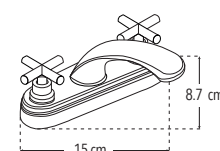

Compatible con :

Peso: 0.63 kg

Código	MDV	PCM	Acabado	Precio Unitario	Precio Menudeo	Precio Mayorero
4039	1	24	Cromo	$1,165.00	$699.00	$629.00