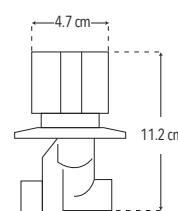

4052CC

Compatible con:

Juego de 2 llaves de empotrar

- Instalación roscable
- Cartucho 1/4" vuelta