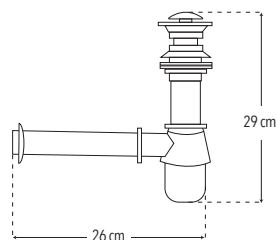

CÉSPOL PARA LAVABO

4206

Césped con bote y contra

- Contra tipo push
- Con rebosadero

Con bote que evita el paso malos olores

CUERPO LATÓN

CAJA

LAVABO

DURABILIDAD

Peso: 0.541 kg

Código	MDV	PCM	Acabado	Precio Unitario	Precio Menudeo	Precio Mayorero
4206	1	20	Cromo	$1,481.00	$889.00	$800.00

4206SC

Césped con bote

Con bote que evita el paso malos olores