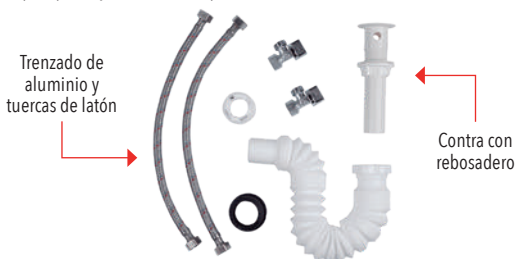

CUERPOS DE EMPOTRAR

4652C

Nuevo Producto

Juego de 2 llaves de empotrar

- Instalación soldable
- Cartucho vuelta completa

Peso: 0.650 kg

Código	MDV	PCM	Acabado	Precio Unitario	Precio Menudeo	Precio Mayorero
4652C	1	24	Cromo	$525.00	$315.00	$284.00

4052SMC

Nuevo Producto

Juego de 2 llaves de empotrar

- Instalación roscable
- Cartucho vuelta completa

Peso: 0.460 kg

Código	MDV	PCM	Acabado	Precio Unitario	Precio Menudeo	Precio Mayorero
4052SMC	1	30	Natural	$387.00	$232.00	$209.00

4652SMC

Nuevo Producto

Juego de 2 llaves de empotrar

- Instalación soldable
- Cartucho vuelta completa

Peso: 0.410 kg

Código	MDV	PCM	Acabado	Precio Unitario	Precio Menudeo	Precio Mayorero
4652SMC	1	30	Natural	$355.00	$213.00	$192.00

KITS DE INSTALACIÓN

KITFR

Kit de instalación para fregadero

Incluye: 4155AL (2 piezas), 3401CV (2 piezas), 4111.1 (1 pieza), 4814 (1 pieza), Césped tipo "P" y conector de céspol

Peso: 0.605 kg

Código	MDV	PCM	Acabado	Precio Unitario	Precio Menudeo	Precio Mayorero
KITFR	1	18	-	$451.00	$271.00	$244.00

KITS DE INSTALACIÓN

KITLV

Kit de instalación para lavabo

Incluye: 4140AL (2 piezas), 3401CV (2 piezas), 4111.1 (1 pieza), Contra plástica, Césped tipo "P" y conector de céspol

Peso: 0.442 kg

Código	MDV	PCM	Acabado	Precio Unitario	Precio Menudeo	Precio Mayorero
KITLV	1	21	-	$365.00	$219.00	$197.00

KITWC

Kit de instalación para sanitario

Incluye: 4135AL (1 pieza), 3401CV (1 pieza), 4111.1 (1 pieza), Cuello de caucho

Peso: 0.310 kg

Código	MDV	PCM	Acabado	Precio Unitario	Precio Menudeo	Precio Mayorero
KITWC	1	16	-	$219.00	$131.00	$118.00