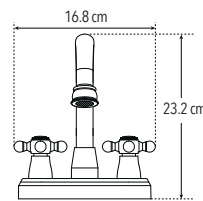

MEZCLADORAS PARA LAVABO

4066.2

Mezcladora ecológica 4" para lavabo

Incluye cubierta y manerales

- Funcionamiento óptimo y ecológico a baja presión

*1 año en acabado

3 PRESIONES

0.25-6 kg/cm²

CUERPO LATÓN

CAJA

PRODUCTO

AHORRADOR

Peso: 0.502 kg

Código	MDV	PCM	Acabado	Precio Unitario	Precio Menudeo	Precio Mayorero
4066.2	1	20	Negro mate	$1,157.00	$694.00	$625.00

4025.2

Nuevo Producto

Mezcladora ecológica 4" para lavabo

Incluye cubierta y manerales

- Funcionamiento óptimo y ecológico a baja, media y alta presión

Cartucho 1/4 de vuelta

*1 año en acabado

3 PRESIONES

0.25-6 kg/cm²

CUERPO LATÓN

CAJA

PRODUCTO

AHORRADOR

Peso: 0.348 kg

Código	MDV	PCM	Acabado	Precio Unitario	Precio Menudeo	Precio Mayorero
4025.2	1	20	Negro mate	$661.00	$397.00	$357.00

4061.2

Nuevo Producto

Mezcladora ecológica 4" para lavabo

Incluye cubierta y manerales

- Funcionamiento óptimo y ecológico a baja, media y alta presión

Cartucho 1/4 de vuelta

*1 año en acabado

3 PRESIONES

0.25-6 kg/cm²

CUERPO LATÓN

CAJA

PRODUCTO

AHORRADOR

Peso: 0.500 kg

Código	MDV	PCM	Acabado	Precio Unitario	Precio Menudeo	Precio Mayorero
4061.2	1	20	Negro mate	$699.00	$419.00	$377.00

MONOMANDOS PARA LAVABO

4440.2

Monomando alto para lavabo

Incluye mangueras

- Funcionamiento óptimo a baja, media y alta presión

Cartucho cerámico

*1 año en acabado

3 PRESIONES

0.25-6 kg/cm²

CUERPO LATÓN

CAJA

PRODUCTO

AHORRADOR

Peso: 1.240 kg

Código	MDV	PCM	Acabado	Precio Unitario	Precio Menudeo	Precio Mayorero
4440.2	1	12	Negro mate	$3,275.00	$1,965.00	$1,769.00