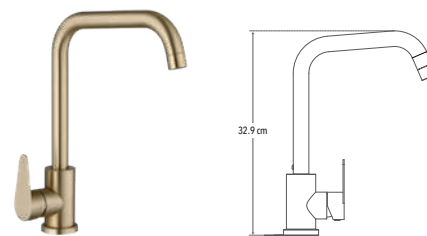

3 años
*1 año en acabado

3 PRESIONES
0.25-6 kg/cm²

CUERPO ACERO INOXIDABLE

CAJA

PRODUCTO AHORRADOR

Peso: 1.080 kg

Código	MDV	PCM	Acabado	Precio Unitario	Precio Menudeo	Precio Mayorero
4408.5	1	10	Dorado	$1,815.00	$1,089.00	$980.00