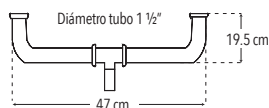

CUERPO LATÓN

CAJA

FREGADERO

DURABILIDAD

Peso: 0.580 kg

Código	MDV	PCM	Acabado	Precio Unitario	Precio Menudeo	Precio Mayorero
4209DT	1	30	Cromo	$1,325.00	$795.00	$716.00