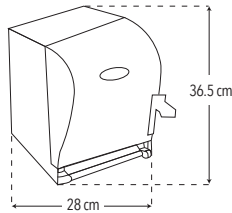

4106TS

Nuevo Producto

Compatible con:

Despachador con palanca para toalla en rollo

Incluye llave de seguridad

- Capacidad de un rollo de papel de hasta 8"
- Palanca silenciosa

Acabado traslúcido

CUERPO ABS