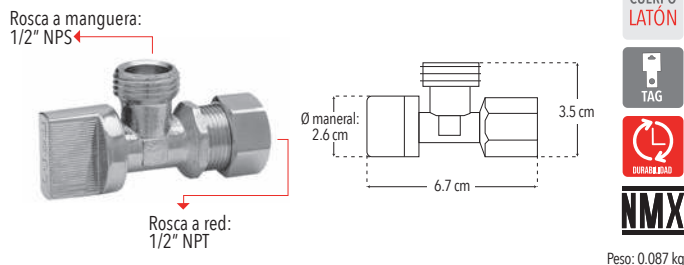

3401CVB

Llave angular 1/4 de vuelta

- Con barrilito para instalación a tubería sin rosca

Código	MDV	PCM	Acabado	Precio Unitario	Precio Menudeo	Precio Mayorero
3401CVB	8	160	Cromo	$89.40	$53.60	$48.30