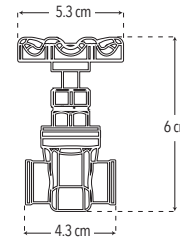

Maneral ergonómico que se adapta a tu mano

Peso: 0.170 kg

PRESIÓN ESTADÍSTICA  
**200**  
lbs/pulg<sup>2</sup>

CUERPO  
**LATÓN**

SERVICIO  
**W.O.G.**

TAG

DURABILIDAD

Código	MDV	PCM	Acabado	Medida	Precio Unitario	Precio Menudeo	Precio Mayoreo
4065CC.13	12	120	Natural	1/2"	\$144.10	\$86.50	\$77.80