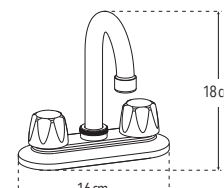

CUERPO LATÓN

Peso: 0.546 kg

Código	MDV	PCM	Acabado	Precio Unitario	Precio Menudeo	Precio Mayorero
4061	1	20	Cromo	$861.00	$517.00	$465.00

4062

Mezcladora 4" para lavabo

Incluye cubierta y manerales

- Funcionamiento óptimo y ecológico a baja presión

Cartucho cerámico 1/4 de vuelta