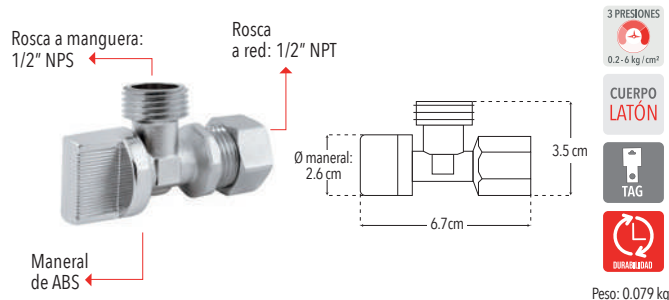

3401CVBE **Nuevo Producto**

Llave angular 1/4 de vuelta

- Con barrilito para instalación a tubería sin rosca

Código	MDV	PCM	Acabado	Precio Unitario	Precio Menudeo	Precio Mayorero
3401CVBE	20	240	Cromo	$68.90	$41.30	$37.20