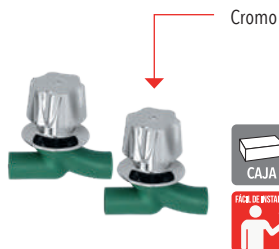

Cromo

Código	MDV	PCM	Pulg	Precio Unitario	Precio Menudeo	Precio Mayoreo
4652PPR.20	1 par	32	1/2"	\$546.00	\$328.00	\$295.00

416PPR

Nuevo Producto

Kit De PP-R P/ Regadera con manerales 1/2" (20 mm)

Incluye: Codo oreja 90° rosca hembra, 2 codos 90°, una tee, 2 llaves de empotrar para termofusionar con cartucho de compresión y 2 manerales con chapetón.