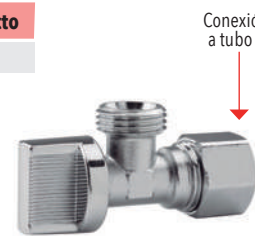

Conexión directa a tubo de CPVC

Código	MDV	PCM	Pulg	Precio Unitario	Precio Menudeo	Precio Mayorero
3403CPVC	8	160	1/2"	$115.50	$69.30	$62.40

694CPVC

Válvula de paso de CPVC

- Apertura y cierre: Vuelta completa
- Presión máx a: 23°C - 10kgf/cm2 (142 psi)
- Presión máx a: 82°C - 7kgf/cm2 (100 psi)