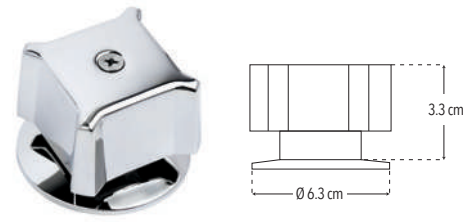

Incluye chapetón

- Maneral grande

CUERPO METALICO

CAJA

FACIL DE INSTALAR

DURABILIDAD

Peso: 0.245 kg

Código	MDV	PCM	Acabado	Precio Unitario	Precio Menuedo	Precio Mayorero
KDG	1	80	Cromo	\$363.00	\$218.00	\$196.00