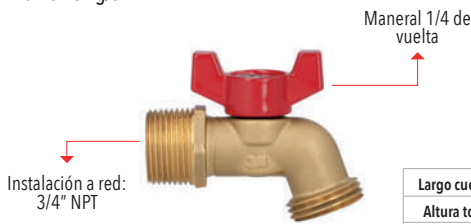

Largo cuerpo	7.4 cm
Altura total	5.7 cm
Largo palanca	4.5 cm
Peso	0.132 kg

Código	MDV	PCM	Acabado	Medida	Precio Unitario	Precio Menudeo	Precio Mayorero
4017.19	10	120	Natural	3/4"	$128.40	$77.00	$69.30

4020A

Nuevo Producto

Llave de jardín antivandálica

- Rápido cierre y apertura
- Con adaptador para manguera
- 0.25 - 6 kg/cm²