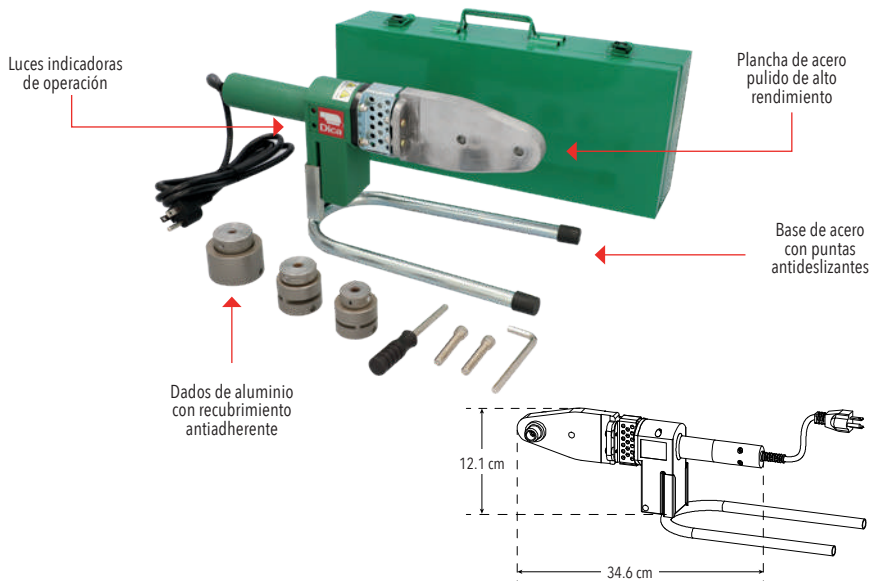

Luces indicadoras de operación

Plancha de acero pulido de alto rendimiento

Base de acero con puntas antideslizantes

Dados de aluminio con recubrimiento antiadherente