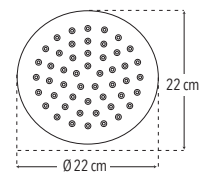

ACCESORIOS PARA BAÑO

5009.2 Nuevo Producto

Jabonera

*1 año en acabado

CUERPO METÁLICO

CAJA

DURABILIDAD

FÁCIL DE INSTALAR

Peso: 0.120 kg

Código	MDV	PCM	Acabado	Precio Unitario	Precio Menudeo	Precio Mayorero
5009.2	1	50	Negro Mate	$190.80	$114.50	$103.00

REGADERAS

3008C.2 Nuevo Producto

Regadera de teléfono

Incluye brazo, chapetón, regadera fija, regadera de mano y desviador

- Funcionamiento óptimo a baja y media presión

*1 año en acabado

PRESIÓN BAJA

0.2 - 1 kg/cm²

PRESIÓN MEDIA

1 - 3 kg/cm²

CUERPO ABS

CAJA

PRODUCTO

AHORRADOR

NOM

Peso: 0.435 kg

Código	MDV	PCM	Acabado	Precio Unitario	Precio Menudeo	Precio Mayorero
3008C.2	1	12	Negro mate	$716.00	$430.00	$387.00

REGADERAS

4541CTS.2 Nuevo Producto

Regadera 8" de plato cuadrado

Sin brazo y chapetón

- Funcionamiento óptimo a baja presión

PRESIÓN BAJA

0.2 - 1 kg/cm²

CUERPO ABS

CAJA

PRODUCTO

AHORRADOR

NOM

Peso: 0.312 kg

Código	MDV	PCM	Acabado	Precio Unitario	Precio Menudeo	Precio Mayorero
4541CTS.2	1	20	Negro mate	$737.00	$442.00	$398.00

4541RTS.2 Nuevo Producto

Regadera 9" de plato redondo

Sin brazo y chapetón

- Funcionamiento óptimo a baja y media presión

PRESIÓN BAJA

0.2 - 1 kg/cm²

PRESIÓN MEDIA

1 - 3 kg/cm²

CUERPO ABS

CAJA

PRODUCTO

AHORRADOR

NOM

Peso: 0.415 kg

Código	MDV	PCM	Acabado	Precio Unitario	Precio Menudeo	Precio Mayorero
4541RTS.2	1	20	Negro mate	$737.00	$442.00	$398.00

4518C.2 Nuevo Producto

Regadera 8" de plato cuadrado

Incluye brazo y chapetón

- Funcionamiento óptimo a baja, media y alta presión

*1 año en acabado

3 PRESIONES

0.25 - 6 kg/cm²

CUERPO ACERO INOXIDABLE

CAJA

PRODUCTO

AHORRADOR

NOM

Peso: 0.690 kg

Código	MDV	PCM	Acabado	Precio Unitario	Precio Menudeo	Precio Mayorero
4518C.2	1	10	Negro mate	$744.00	$446.00	$402.00

4518R.2 Nuevo Producto

Regadera 8" de plato redondo

Incluye brazo y chapetón