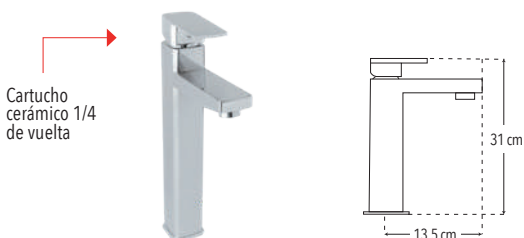

Peso: 0.950 kg

Código	MDV	PCM	Acabado	Precio Unitario	Precio Menudeo	Precio Mayorero
4467	1	12	Cromo	\$889.00	\$533.00	\$480.00

OPCIONES ACCESIBLES

4451TS

Monomando alto para lavabo

Incluye mangueras

- Funcionamiento óptimo y ecológico a baja presión