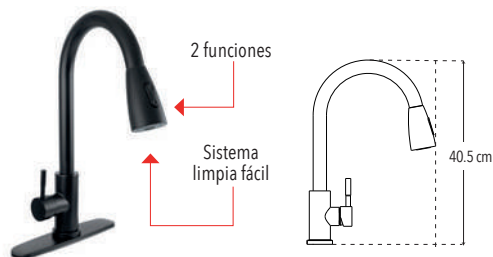

Incluye mangueras

- Funcionamiento óptimo y ecológico a baja, media y alta presión

\*1 año en acabado

Peso: 1.242 kg

Código	MDV	PCM	Acabado	Precio Unitario	Precio Menudeo	Precio Mayorero
4096.2	1	12	Negro mate	\$1,367.00	\$820.00	\$738.00