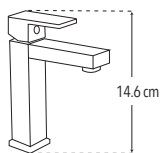

CUERPO
LATÓN

Peso: 0.77 kg

Código	MDV	PCM	Acabado	Precio Unitario	Precio Menudeo	Precio Mayorero
4438	1	12	Cromo	$1,934.00	$1,160.00	$1,044.00

4463

Nuevo Producto

Monomando alto para lavabo
Incluye mangueras

- Funcionamiento óptimo y ecológico a baja y media presión