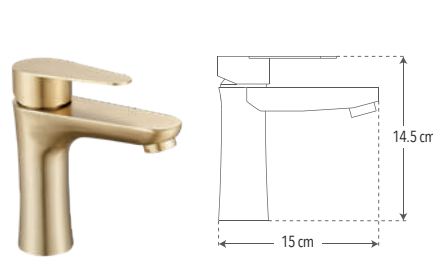

3 años
*1 año en acabado

3 PRESIONES
0.25-6 kg/cm²

CUERPO ACERO INOXIDABLE

CAJA

PRODUCTO AHORRADOR

Peso: 0.620 kg

Código	MDV	PCM	Acabado	Precio Unitario	Precio Menudeo	Precio Mayorero
4439.5	1	12	Dorado	$1,799.00	$1,079.00	$971.00

4437.5

Nuevo Producto

Monomando corto para lavabo
Incluye mangueras

- Funcionamiento óptimo a baja, media y alta presión

3 años
*1 año en acabado

3 PRESIONES
0.25-6 kg/cm²

CUERPO ACERO INOXIDABLE

CAJA

PRODUCTO AHORRADOR

Peso: 0.900 kg

Código	MDV	PCM	Acabado	Precio Unitario	Precio Menudeo	Precio Mayorero
4437.5	1	10	Dorado	$1,379.00	$827.00	$745.00

ACCESORIOS PARA BAÑO

1100.5

Nuevo Producto

Juego de accesorios 4 piezas

Incluye: Toallero de barra largo, toallero de barra corto, portarrollo y gancho sencillo