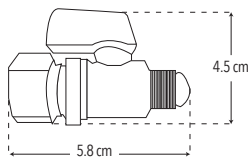

3554G

Válvula de control para gas

- 3/8" (flare) x 1/2" (NPT)

PRESIÓN DE TRABAJO
100
lbs/pulg²

CUERPO
LATÓN

SERVICIO
GAS

Peso: 0.092 kg