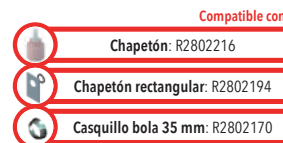

MONOMANDOS PARA REGADERA

4476

Monomando de empotrar para regadera

- Funcionamiento óptimo a baja presión

Cartucho cerámico

Código	MDV	PCM	Acabado	Precio Unitario	Precio Menudeo	Precio Mayorero
4476	1	12	Cromo	$2,692.00	$1,615.00	$1,454.00