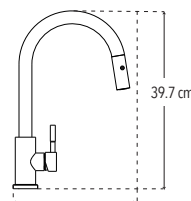

Peso: 0.710 kg

Código	MDV	PCM	Acabado	Precio Unitario	Precio Menudeo	Precio Mayorero
4092.9	1	10	Satinado	$1,289.00	$773.00	$696.00

MEZCLADORAS DE COCINA

4340.9 **Nuevo Producto**

Mezcladora para fregadero

Incluye cubierta y manerales

- Funcionamiento óptimo a baja, media y alta presión

*1 año en acabado

3 PRESIONES
0.25-6 kg/cm²

CUERPO LATÓN

CAJA

PRODUCTO AHORRADOR