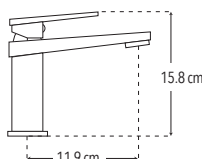

Compatible con :

- Cartucho: R2802235
- Manguera 500mm: R2802220
- Kit aireador: R2802158

CUERPO
LATÓN

Peso: 1.46 kg

Código	MDV	PCM	Acabado	Precio Unitario	Precio Menudeo	Precio Mayorero
4427	1	12	Cromo	$3,811.00	$2,287.00	$2,058.00

4459

Monomando ecológico corto para lavabo
Incluye mangueras

- Funcionamiento óptimo y ecológico a baja, media y alta presión

Cartucho
cerámico

CUERPO
LATÓN

Peso: 0.926 kg

Código	MDV	PCM	Acabado	Precio Unitario	Precio Menudeo	Precio Mayorero
4459	1	8	Cromo	$1,798.00	$1,079.00	$971.00

4460

Monomando ecológico alto para lavabo
Incluye mangueras

- Funcionamiento óptimo y ecológico a baja, media y alta presión

Cartucho
cerámico