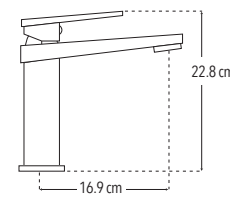

*1 año en acabado

3 PRESIONES

0.25-6 kg/cm²

CUERPO LATÓN

CAJA

PRODUCTO

AHORRADOR

Peso: 1.240 kg

Código	MDV	PCM	Acabado	Precio Unitario	Precio Menudeo	Precio Mayorero
4440.2	1	12	Negro mate	$3,275.00	$1,965.00	$1,769.00