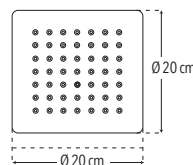

MEZCLADORAS DE LAVABO

4098.9

Nuevo Producto

Mezcladora para lavabo

Incluye cubierta y manerales

- Funcionamiento óptimo a baja y media presión

*1 año en acabado

Peso: 0.505 kg

Código	MDV	PCM	Acabado	Precio Unitario	Precio Menudeo	Precio Mayorero
4098.9	1	24	Satinado	$825.00	$495.00	$446.00

MONOMANDOS PARA LAVABO

4437.9

Nuevo Producto

Monomando alto para lavabo

Incluye mangueras

- Funcionamiento óptimo a baja, media y alta presión

*1 año en acabado

Peso: 0.620 kg

Código	MDV	PCM	Acabado	Precio Unitario	Precio Menudeo	Precio Mayorero
4437.9	1	12	Satinado	$1,379.00	$827.00	$745.00

MONOMANDOS PARA LAVABO

4436.9

Nuevo Producto

Monomando corto para lavabo

Incluye mangueras

- Funcionamiento óptimo a baja, media y alta presión

*1 año en acabado

Peso: 1.121 kg

Código	MDV	PCM	Acabado	Precio Unitario	Precio Menudeo	Precio Mayorero
4436.9	1	10	Satinado	$1,095.00	$657.00	$591.00

ACCESORIOS PARA BAÑO

5800.9

Nuevo Producto

Juego de accesorios 4 piezas

Incluye: Toallero de barra, Toallero de argolla, portarrollo y gancho sencillo

*1 año en acabado

Peso: 0.520 kg

Código	MDV	PCM	Acabado	Precio Unitario	Precio Menudeo	Precio Mayorero
5800.9	1	10	Satinado	$772.00	$463.00	$417.00

REGADERA

4518C.9

Nuevo Producto

Regadera 8" de plato cuadrado

Incluye brazo y chapetón

- Funcionamiento óptimo a baja, media y alta presión

*1 año en acabado

Peso: 0.520 kg

Código	MDV	PCM	Acabado	Precio Unitario	Precio Menudeo	Precio Mayorero
4518C.9	1	12	Satinado	$599.00	$359.00	$323.00