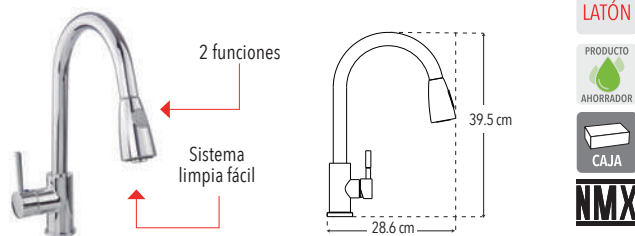

Peso: 1.730 kg

Código	MDV	PCM	Acabado	Precio Unitario	Precio Menudeo	Precio Mayorero
4082	1	10	Cromo	$3,510.00	$2,106.00	$1,895.00

4088

Monomando ecológico para fregadero

Incluye mangueras

- Funcionamiento óptimo y ecológico a baja, media y alta presión