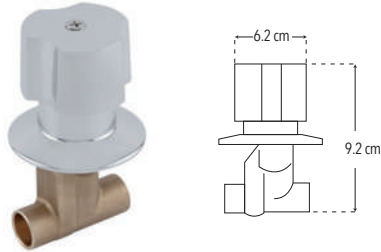

CUERPOS DE EMPOTRAR

4652C

Nuevo Producto

Juego de 2 llaves de empotrar

- Instalación soldable
- Cartucho vuelta completa