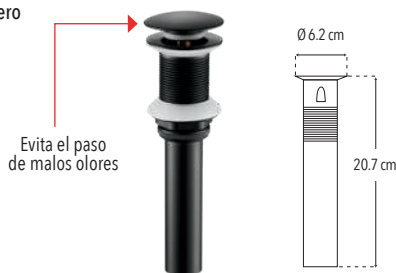

ELEMENTOS DE INSTALACIÓN

4206CPS.2

Nuevo Producto

Contra tipo push

- Sin rebosadero