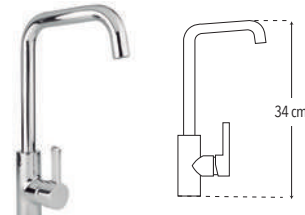

Monomando ecológico para fregadero

Incluye mangueras

- Funcionamiento óptimo a baja media y alta presión

CUERPO LATÓN

CAJA

PRODUCTO AHORRADOR

NMX

Peso: 0.751 kg

Código	MDV	PCM	Acabado	Precio Unitario	Precio Menudeo	Precio Mayorero
4090	1	12	Cromo	$2,790.00	$1,674.00	$1,507.00