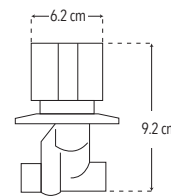

4052C

Nuevo Producto

Juego de 2 llaves de empotrar

- Instalación roscable
- Cartucho vuelta completa