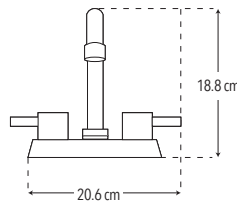

MEZCLADORAS PARA LAVABO

4066.2

Mezcladora ecológica 4" para lavabo

Incluye cubierta y manerales

- Funcionamiento óptimo y ecológico a baja presión

*1 año en acabado

3 PRESIONES

0.25-6 kg/cm²

CUERPO LATÓN

CAJA

PRODUCTO

AHORRADOR

Peso: 0.502 kg

Código	MDV	PCM	Acabado	Precio Unitario	Precio Menudeo	Precio Mayorero
4066.2	1	20	Negro mate	$1,157.00	$694.00	$625.00

4025.2

Nuevo Producto

Mezcladora ecológica 4" para lavabo

Incluye cubierta y manerales

- Funcionamiento óptimo y ecológico a baja, media y alta presión

Cartucho 1/4 de vuelta

*1 año en acabado

3 PRESIONES

0.25-6 kg/cm²

CUERPO LATÓN

CAJA

PRODUCTO

AHORRADOR

Peso: 0.348 kg

Código	MDV	PCM	Acabado	Precio Unitario	Precio Menudeo	Precio Mayorero
4025.2	1	20	Negro mate	$661.00	$397.00	$357.00

4061.2

Nuevo Producto

Mezcladora ecológica 4" para lavabo

Incluye cubierta y manerales

- Funcionamiento óptimo y ecológico a baja, media y alta presión

Cartucho 1/4 de vuelta

*1 año en acabado

3 PRESIONES

0.25-6 kg/cm²

CUERPO LATÓN

CAJA

PRODUCTO

AHORRADOR

Peso: 0.500 kg

Código	MDV	PCM	Acabado	Precio Unitario	Precio Menudeo	Precio Mayorero
4061.2	1	20	Negro mate	$699.00	$419.00	$377.00

MONOMANDOS PARA LAVABO

4440.2

Monomando alto para lavabo

Incluye mangueras

- Funcionamiento óptimo a baja, media y alta presión

Cartucho cerámico

*1 año en acabado

3 PRESIONES

0.25-6 kg/cm²

CUERPO LATÓN

CAJA

PRODUCTO

AHORRADOR

Peso: 1.240 kg

Código	MDV	PCM	Acabado	Precio Unitario	Precio Menudeo	Precio Mayorero
4440.2	1	12	Negro mate	$3,275.00	$1,965.00	$1,769.00