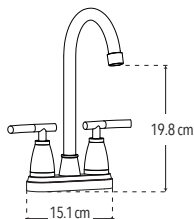

**MEZCLADORAS TIPO BAR**

**4058**

**Mezcladora 4" para lavabo**

Incluye cubierta y manerales

- Funcionamiento óptimo y ecológico a baja y media presión

Cartucho 1/4 de vuelta

CUERPO LATÓN

Peso: 0.75 kg