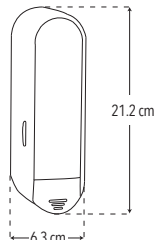

DESPACHADORES

4104TS

Nuevo Producto

Compatible con:

Despachador para toalla interdoblada

Incluye llave de seguridad

- Capacidad de 600 toallas de papel

CUERPO ABS

HECHO EN MÉXICO

CAJA

Peso: 0.72 kg

Código	MDV	PCM	Acabado	Precio Unitario	Precio Menudeo	Precio Mayorero
4104TS	1	1	Blanco	$514.00	$308.00	$278.00

4105TS

Nuevo Producto

Compatible con:

Despachador para toalla interdoblada

Incluye llave de seguridad

- Capacidad de 600 toallas de papel

Acabado traslúcido

CUERPO ABS

HECHO EN MÉXICO

CAJA

Peso: 0.72 kg

Código	MDV	PCM	Acabado	Precio Unitario	Precio Menudeo	Precio Mayorero
4105TS	1	1	Humo	$693.00	$416.00	$374.00

4106TS

Nuevo Producto

Compatible con:

Despachador con palanca para toalla en rollo

Incluye llave de seguridad

- Capacidad de un rollo de papel de hasta 8"
- Palanca silenciosa

Acabado traslúcido

CUERPO ABS

HECHO EN MÉXICO

CAJA

Peso: 1.92 kg

Código	MDV	PCM	Acabado	Precio Unitario	Precio Menudeo	Precio Mayorero
4106TS	1	1	Humo	$1,884.00	$1,130.00	$1,017.00

DOSIFICADORES DE JABÓN

4201TS

Nuevo Producto

Dosificador para jabón líquido

- Compatible con gel antibacterial
- Capacidad de 350 ml

Con ventanilla

CUERPO ABS

CAJA

Peso: 0.242 kg

Código	MDV	PCM	Acabado	Precio Unitario	Precio Menudeo	Precio Mayorero
4201TS	1	50	Blanco	$343.00	$206.00	$185.00

4202TS

Nuevo Producto

Dosificador para jabón líquido

- Compatible con gel antibacterial
- Capacidad de 1L

Con ventanilla

CUERPO ABS

CAJA

Peso: 0.461 kg

Código	MDV	PCM	Acabado	Precio Unitario	Precio Menudeo	Precio Mayorero
4202TS	1	32	Blanco/Gris	$457.00	$274.00	$247.00