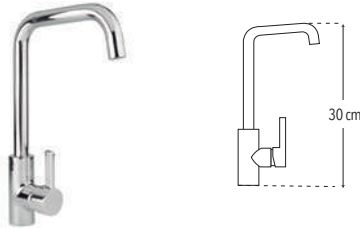

OPCIONES ACCESIBLES

4090TS

Monomando ecológico para fregadero

Incluye mangueras

- Funcionamiento óptimo y ecológico a baja presión

Peso: 0.418 kg

Código	MDV	PCM	Acabado	Precio Unitario	Precio Menudeo	Precio Mayorero
4090TS	1	24	Cromo	$1,336.00	$802.00	$721.00

4076TS

Monomando ecológico para fregadero

Incluye mangueras y cubiata

- Funcionamiento óptimo y ecológico a baja, media y alta presión