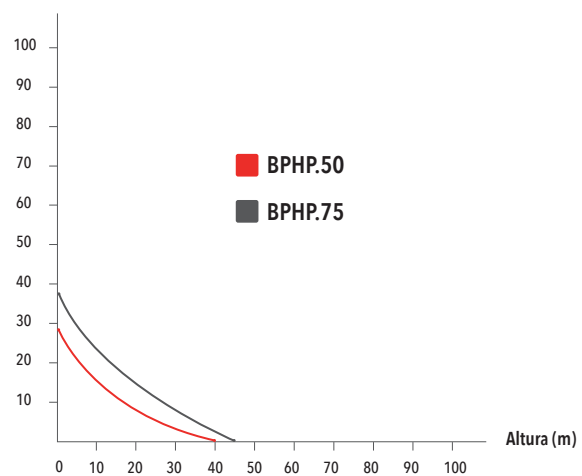

SEGURIDAD

EXCLUSIVO USO AGRÍCOLA

■ BPHP.50

■ BPHP.75

Código	HP	Voltaje	Potencia	Amperaje	RPM	Peso	Flujo	Altura Máxima	Conexiones de Instalación	Precio Unitario	Precio Menudeo	Precio Mayoreo
BPHP.50	1/2 HP	127V ~60 Hz	0,373 KW	4,4 A	3400	4.5 kg	28 L / Min	40 m / agua	1" NTP	$2,310.00	$1,386.00	$1,247.00
BPHP.75	3/4 HP	127V ~60 Hz	0,597 KW	7,6 A	3400	9.0 kg	38 L / Min	45 m / agua		$3,056.99	$1,834.00	$1,651.00