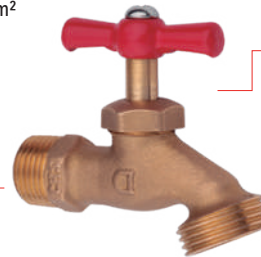

4119

Llave jardín

- Con 4 cuerdas
- 0.25 - 1 kg/cm²

Instalación a red:
1/2" NPT

Cartucho vuelta completa

Largo cuerpo	7.75 cm
Altura total	6.7 cm
Peso	0.149 Kg

Código	MDV	Acabado	Pulg	Precio Unitario	Precio Menudeo	Precio Mayorero
4119	10	Natural	1/2"	$138.70	$83.20	$74.90

Caja Máster

Código	PCM	Acabado	Pulg	Precio Unitario	Precio Menudeo	Precio Mayorero
4119	100	Natural	1/2"	$13,731.30	$8,238.78	$7,414.90