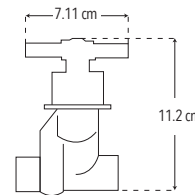

4653MCR

Compatible con:

Juego de 2 llaves de empotrar

- Instalación soldable
- Cartucho vuelta completa