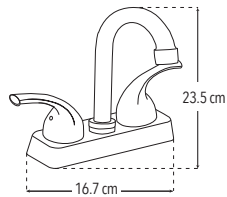

OPCIONES ACCESIBLES

4053

Mezcladora ecológica 4" para lavabo

Incluye cubierta y manerales

- Funcionamiento óptimo y ecológico a baja presión

Cartucho cerámico 1/4 de vuelta

Peso: 0.227 kg

Código	MDV	PCM	Acabado	Precio Unitario	Precio Menudeo	Precio Mayorero
4053	1	20	Cromo	\$354.00	\$212.00	\$191.00