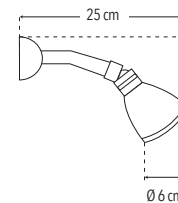

REGADERAS DE CEBOLLA

4501B

Regadera 2" de cebolla
Incluye brazo y chapetón

- Funcionamiento óptimo a baja presión

Peso: 0.275 kg

Compatible con: **Chapetón: R434015**

PRESIÓN BAJA
0.2 - 1 kg/cm²

REGADERA METÁLICA

BRAZO LATÓN

CAJA

PRODUCTO AHORRADOR

NOM

Código	MDV	PCM	Acabado	Precio Unitario	Precio Menudeo	Precio Mayorero
4501B	5	50	Cromo	$280.00	$168.00	$151.00

4539

Regadera 2" de cebolla
Incluye brazo y chapetón

- Funcionamiento óptimo a baja presión

Peso: 0.308 kg

Compatible con: **Chapetón: R434015**

PRESIÓN BAJA
0.2 - 1 kg/cm²

REGADERA METÁLICA

BRAZO ACERO INOXIDABLE

CAJA

PRODUCTO AHORRADOR

NOM

Código	MDV	PCM	Acabado	Precio Unitario	Precio Menudeo	Precio Mayorero
4539	1	50	Cromo	$261.00	$157.00	$141.00

4542

Regadera 4" de cebolla
Sin brazo y chapetón

- Funcionamiento óptimo a baja presión

Sistema limpia fácil

Peso: 0.120 kg

PRESIÓN BAJA
0.2 - 1 kg/cm²

CUERPO ABS

CAJA

PRODUCTO AHORRADOR

NOM

Código	MDV	PCM	Acabado	Precio Unitario	Precio Menudeo	Precio Mayorero
4542	1	30	Cromo	$249.00	$149.00	$134.00

4500B

Regadera 2" de cebolla
Incluye brazo y chapetón

- Funcionamiento óptimo a baja presión

Peso: 0.233 kg

Compatible con: **Chapetón: R434015**

PRESIÓN BAJA
0.2 - 1 kg/cm²

REGADERA METÁLICA

BRAZO ACERO INOXIDABLE

CAJA

PRODUCTO AHORRADOR

NOM

Código	MDV	PCM	Acabado	Precio Unitario	Precio Menudeo	Precio Mayorero
4500B	5	50	Cromo	$213.00	$128.00	$115.00

4506BV

Regadera 2 1/2" de cebolla
Incluye brazo y chapetón

- Funcionamiento óptimo a baja presión

Sistema limpia fácil

Peso: 0.186 kg

PRESIÓN BAJA
0.2 - 1 kg/cm²

REGADERA ABS

BRAZO ACERO INOXIDABLE

CAJA

PRODUCTO AHORRADOR

NOM

Código	MDV	PCM	Acabado	Precio Unitario	Precio Menudeo	Precio Mayorero
4506BV	1	50	Cromo	$204.80	$122.90	$110.60

4506B

Regadera 2 1/2" de cebolla
Incluye brazo y chapetón