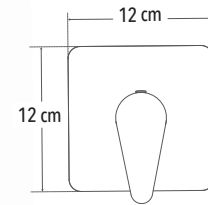

Peso: 0.580 kg

Código	MDV	PCM	Acabado	Precio Unitario	Precio Menudeo	Precio Mayorero
4480.9	1	30	Satinado	$995.00	$597.00	$537.00

MONOMANDOS DE COCINA

4092.9 **Nuevo Producto**

Monomando para fregadero

Incluye mangueras

- Funcionamiento óptimo a baja, media y alta presión

*1 año en acabado

3 PRESIONES
0.25-6 kg/cm²

CUERPO ACERO INOXIDABLE

CAJA

PRODUCTO AHORRADOR