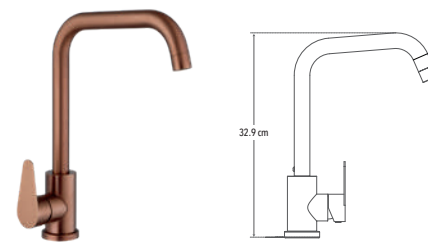

*1 año en acabado

3 años

3 PRESIONES
0.25-6 kg/cm²

CUERPO ACERO INOXIDABLE

CAJA

PRODUCTO AHORRADOR

Peso: 1.080 kg

Código	MDV	PCM	Acabado	Precio Unitario	Precio Menudeo	Precio Mayorero
4408.8	1	10	Bronce	$1,815.00	$1,089.00	$980.00