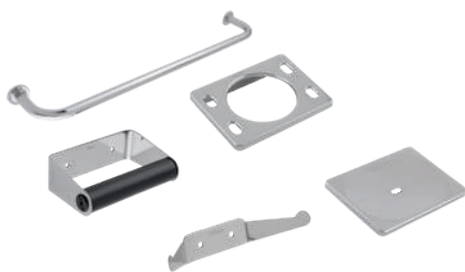

**4900**

**Juego de accesorios de 5 piezas**

Incluye: toallero de barra, portarrollo, portavasos cepillero y 2 jaboneras

CUERPO METÁLICO

BLISTER

DURABILIDAD

FÁCIL DE INSTALAR

Peso: 0.5455 kg

Código	MDV	PCM	Acabado	Precio Unitario	Precio Menuedo	Precio Mayorero
4900	1	10	Cromo	\$719.00	\$431.00	\$388.00

**4800**

**Juego de accesorios de 5 piezas**

Incluye: toallero de barra, portarrollo, gancho doble, portavasos cepillero y jabonera