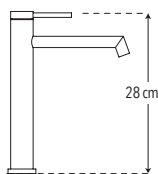

3 años
Garantía

*1 año en acabado

3 PRESIONES

0.25-6 kg/cm²

CUERPO
ACERO INOXIDABLE

CAJA

PRODUCTO
AHORRADOR

Peso: 0.971 kg

Código	MDV	PCM	Acabado	Precio Unitario	Precio Menudeo	Precio Mayorero
4444.3	1	12	Grafito	$1,429.00	$857.00	$772.00

4442.3

Nuevo Producto

Monomando corto para lavabo

Incluye mangueras

- Funcionamiento óptimo a baja, media y alta presión