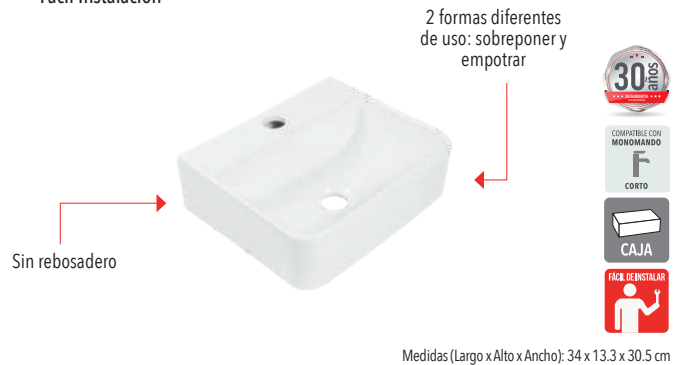

LAVABOS

**LV.4008.01** Nuevo Producto

Lavabo cuadrado con 1 Taladro

- Cerámica de Alto Brillo
- Fácil Instalación

Medidas (Largo x Alto x Ancho): 34 x 13.3 x 30.5 cm

Código	MDV	PCM	Acabado	Precio Unitario	Precio Menudeo	Precio Mayorero
LV.4008.01	1	32	Blanco	\$1,582.68	\$949.60	\$854.60