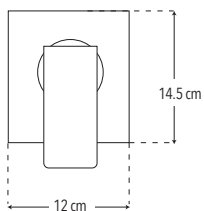

MONOMANDOS PARA REGADERA

4474

Monomando de empotrar para regadera

- Funcionamiento óptimo a baja presión

Cartucho cerámico

Código	MDV	PCM	Acabado	Precio Unitario	Precio Menudeo	Precio Mayorero
4474	1	12	Cromo	$2,054.00	$1,232.00	$1,109.00

4473

Monomando de empotrar para regadera

- Funcionamiento óptimo a baja presión

Cartucho cerámico