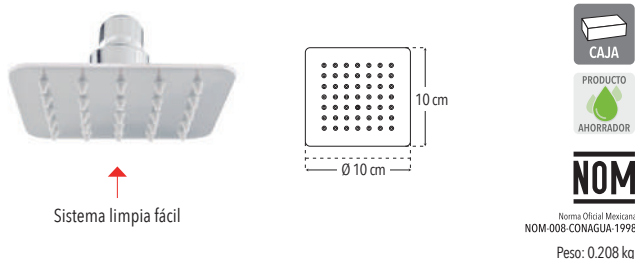

Compatible con: **Kit de empaques: R2802295**

3 PRESIONES
PRESIÓN MEDIA
PRESIÓN ALTA

CUERPO ACERO INOXIDABLE
CAJA
PRODUCTO AHORRADOR

Peso: 0.208 kg

Código	MDV	PCM	Acabado	Precio Unitario	Precio Menudeo	Precio Mayorero
4534C	1	40	Espejo	$605.00	$363.00	$327.00

4534R

Regadera 4" de plato redondo

Sin brazo y chapetón

- Funcionamiento óptimo a baja presión
- Acero inoxidable 304