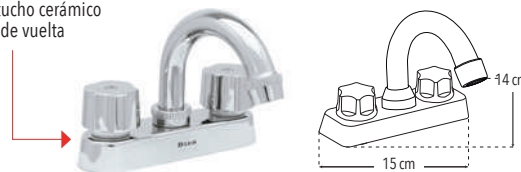

Código	MDV	PCM	Acabado	Precio Unitario	Precio Menudeo	Precio Mayorero
4048BAR	1	28	Cromo	$557.00	$334.00	$301.00

4048BARV

Compatible con :

Kit de fijación: R2802251

Peso: 0.370 kg

Mezcladora ecológica 4" para lavabo

Incluye cubierta y manerales

- Funcionamiento óptimo y ecológico a baja presión

Cartucho cerámico 1/4 de vuelta