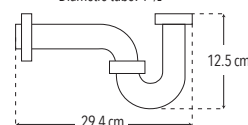

CUERPO LATÓN

CAJA

FREGADERO

DURABILIDAD

Peso: 0.360 kg

Código	MDV	Acabado	Precio Unitario	Precio Menudeo	Precio Mayorero
4209	1	Cromo	$510.00	$306.00	$275.00

Caja Máster

Código	PCM	Acabado	Precio Unitario	Precio Menudeo	Precio Mayorero
4209	50	Cromo	$25,245.00	$15,147.00	$13,632.30