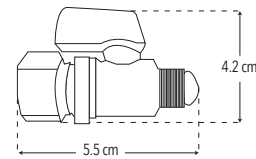

3554GB

Válvula de control con barrilito para gas

- 3/8" (flare) x 1/2" (ensamble a tubo cobre)

PRESIÓN DE TRABAJO
100
lbs/pulg²

CUERPO
LATÓN

SERVICIO
GAS

Peso: 0.132 kg

Código	MDV	PCM	Acabado	Pulg	Precio Unitario	Precio Menudeo	Precio Mayorero
3554G.1310	10	100	Natural	3/8" x 1/2"	$117.30	$70.40	$63.30

Código	MDV	PCM	Acabado	Pulg	Precio Unitario	Precio Menudeo	Precio Mayorero
3554GB.1310	10	100	Natural	3/8" x 1/2"	$138.40	$83.00	$74.70