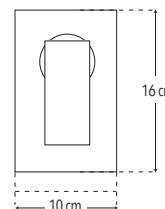

MONOMANDOS PARA REGADERA

4476

Monomando de empotrar para regadera

- Funcionamiento óptimo a baja presión

Cartucho cerámico

Código	MDV	PCM	Acabado	Precio Unitario	Precio Menudeo	Precio Mayorero
4476	1	12	Cromo	$2,692.00	$1,615.00	$1,454.00