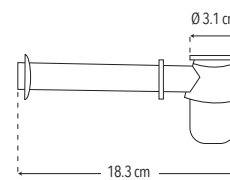

CUERPO LATÓN

CAJA

LAVABO

DURABILIDAD

Código	MDV	PCM	Acabado	Precio Unitario	Precio Menudeo	Precio Mayorero
4206SC	1	20	Cromo	$1,092.00	$655.00	$590.00