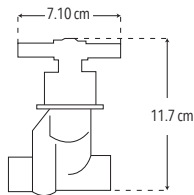

CUERPOS DE EMPOTRAR

4053MCR

Compatible con:

Juego de 2 llaves de empotrar

- Instalación roscable
- Cartucho vuelta completa

CUERPO LATÓN

Peso: 0.806 kg

Código	MDV	PCM	Acabado	Precio Unitario	Precio Menudeo	Precio Mayorero
4053MCR	1	20	Cromo	\$1,056.00	\$634.00	\$570.00