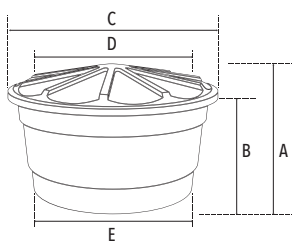

1000 Litros