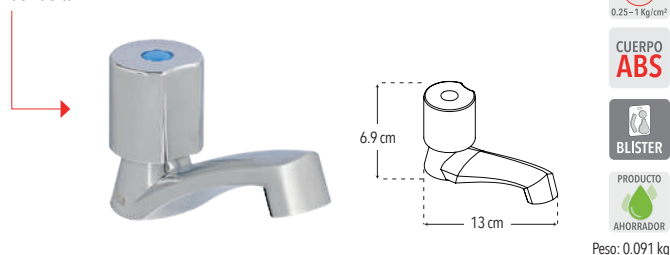

Peso: 0.204 kg

Código	MDV	PCM	Acabado	Precio Unitario	Precio Menudeo	Precio Mayorero
4242IN	1	60	Cromo	$399.00	$239.00	$215.00

4243IN

Llave individual para lavabo

Incluye maneral

- Funcionamiento óptimo y ecológico a baja presión

Cartucho 1/4 de vuelta

Peso: 0.091 kg

Código	MDV	PCM	Acabado	Precio Unitario	Precio Menudeo	Precio Mayorero
4243IN	1	36	Cromo	$150.60	$90.40	$81.30