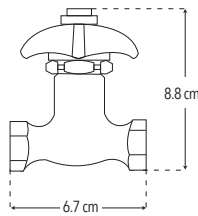

Compatible con:

- Compatible con Cartucho: R2801049
- Kit sistema arranque: R2801048

PRESIÓN MEDIA

1-3 kg/cm²

CUERPO
LATÓN

CAJA

DURABILIDAD

NOM

Peso: 1.788 kg

Código	MDV	PCM	Acabado	Precio Unitario	Precio Menudeo	Precio Mayorero
4402	1	10	Cromo	$5,153.00	$3,092.00	$2,783.00

4091

Llave con resorte para mingitorio

Con maneral

3 PRESIONES

0.2-6 kg/cm²

CUERPO
LATÓN

CAJA

DURABILIDAD

Peso: 0.41 kg

Código	MDV	PCM	Acabado	Precio Unitario	Precio Menudeo	Precio Mayorero
4091	1	40	Cromo	$1,529.00	$917.00	$826.00