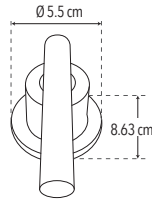

MANERALES

MPN.9 **Nuevo Producto**

Juego de 2 manerales para regadera

Incluye chapetón

- Maneral grande

*1 año en acabado

CUERPO METÁLICO

CAJA

FÁCIL DE INSTALAR

DURABILIDAD

Peso: 0.240 kg

Código	MDV	PCM	Acabado	Precio Unitario	Precio Menudeo	Precio Mayorero
MPN.9	1	50	Satinado	$255.00	$153.00	$138.00

MCN.9 **Nuevo Producto**

Juego de 2 manerales para regadera

Incluye chapetón

- Maneral grande

*1 año en acabado

CUERPO METÁLICO

CAJA

FÁCIL DE INSTALAR

DURABILIDAD