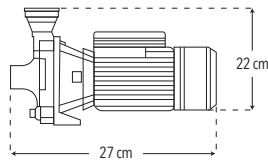

Peso: 11.8 kg

Flujo (L / Min)