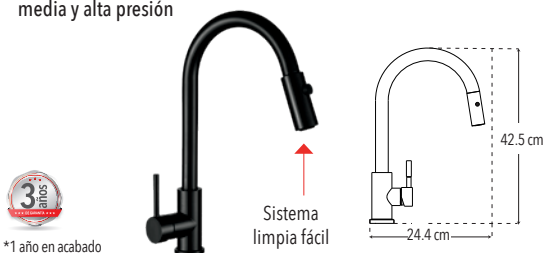

MONOMANDOS DE COCINA

4088.2

Monomando ecológico para fregadero

Incluye mangueras

- Funcionamiento óptimo y ecológico con presión baja, media y alta presión