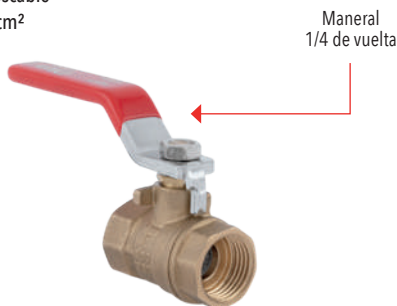

ESFERAS | Permiten o cierran el paso total del flujo

3556C

Nuevo Producto

Válvula de esfera

- Instalación roscable
- Hasta 42 kg/cm²

	.13	.19	.25
Largo Cuerpo	4.5 cm	6 cm	7.1 cm
Altura	6 cm	7.3 cm	9 cm
Largo palanca	10 cm	11.7 cm	13.7 cm
Peso	0.164 kg	0.294 kg	0.354 kg

PRESIÓN DE TRABAJO
600
lbs/pulg²

CUERPO
LATÓN

SERVICIO
W.O.G.

Código	MDV	PCM	Acabado	Pulg	Precio Unitario	Precio Menudeo	Precio Mayoreo
3556C.13	15	120	Natural	1/2"	$137.30	$82.40	$74.10
3556C.19	9	72	Natural	3/4"	$222.00	$133.00	$120.00
3556C.25	6	48	Natural	1"	$366.00	$220.00	$198.00