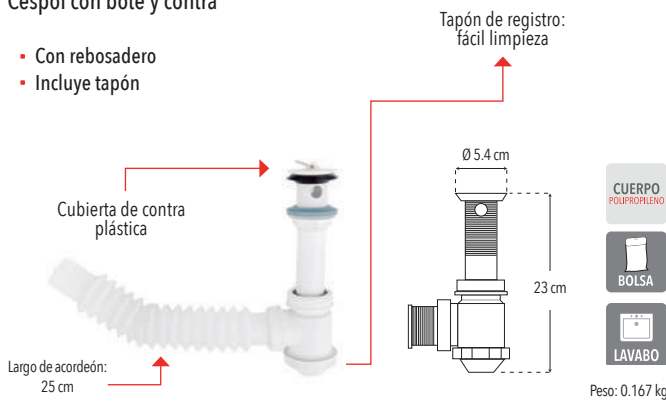

CÉSPOL PARA LAVABO

3701CB

Césped con bote y contra

- Con rebosadero
- Incluye tapón

Código	MDV	PCM	Acabado	Precio Unitario	Precio Menudeo	Precio Mayorero
3701CB	1	24	Blanco	$100.90	$60.50	$54.50