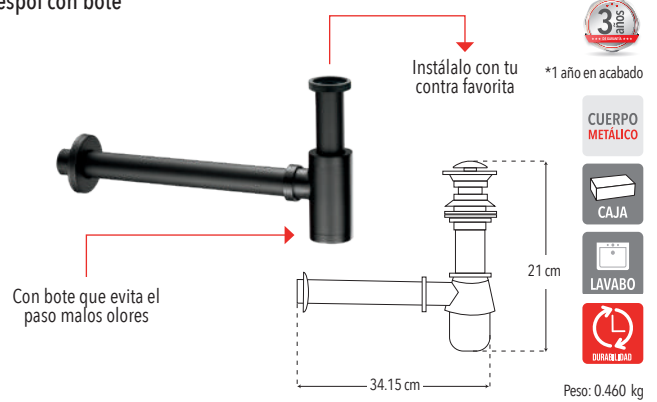

4208SC.2

Nuevo Producto

Césped con bote

Código	MDV	PCM	Acabado	Precio Unitario	Precio Menudeo	Precio Mayorero
4208SC.2	1	32	Negro mate	$645.00	$387.00	$348.00