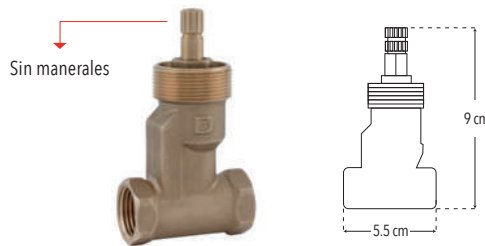

Peso: 0.650 kg

Código	MDV	PCM	Acabado	Precio Unitario	Precio Menudeo	Precio Mayorero
4652C	1	24	Cromo	$525.00	$315.00	$284.00

4052SMC

Nuevo Producto

Juego de 2 llaves de empotrar

- Instalación roscable
- Cartucho vuelta completa