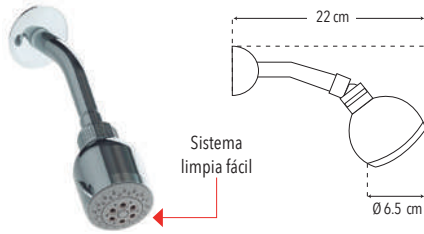

REGADERAS CON FUNCIONES | Tipos de chorro diferentes

4508B

Regadera 2 1/2" de cebolla

Incluye brazo y chapetón

- Funcionamiento óptimo a media presión
- 3 funciones