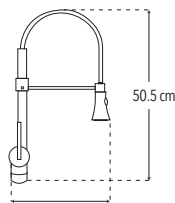

Sistema limpia fácil

\*1 año en acabado

0.25-6 kg/cm<sup>2</sup>

Peso: 1.627 kg

Código	MDV	PCM	Acabado	Precio Unitario	Precio Menudeo	Precio Mayorero
4093.3	1	8	Grafito	\$2,455.00	\$1,473.00	\$1,326.00

**4408.3**