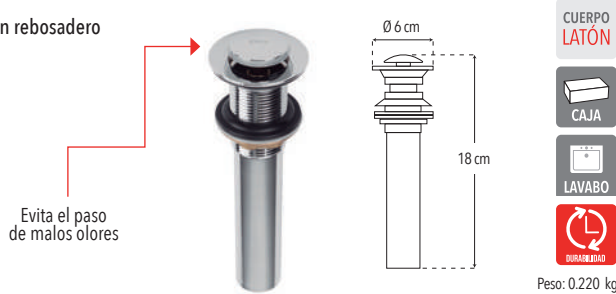

CONTRAS PARA LAVABO

4206CPS

Contra tipo push

- Sin rebosadero

Código	MDV	PCM	Acabado	Precio Unitario	Precio Menudeo	Precio Mayorero
4206CPS	1	50	Cromo	$380.00	$228.00	$205.00