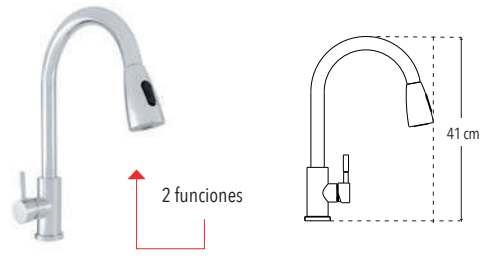

3 PRESIONES
0.25-6 kg/cm²

CUERPO
ACERO
INOXIDABLE

PRODUCTO
AHORRADOR

CAJA

NMX

Peso: 1.25 kg

Código	MDV	PCM	Acabado	Precio Unitario	Precio Menudeo	Precio Mayorero
4085	1	10	Cromo	$1,650.00	$990.00	$891.00

COMPLEMENTOS PARA LA INSTALACIÓN

CFR8

Cubierta para monomando de 8"

- Para cubrir los barrenos de las tarjas

CUERPO
ACERO
INOXIDABLE

BLISTER

DURABILIDAD

FÁCIL DE INSTALAR

Peso: 0.115 kg

Código	MDV	PCM	Acabado	Precio Unitario	Precio Menudeo	Precio Mayorero
CFR8	10	50	Cromo	$179.90	$107.90	$97.10

CT01

Juego de 2 cubre taladros

- Para cubrir los barrenos de las tarjas
- Compatibles con orificios con diámetro menor a 3.8 cm

CUERPO
ACERO
INOXIDABLE

BLISTER

DURABILIDAD

FÁCIL DE INSTALAR

Peso: 0.080 kg

Código	MDV	PCM	Acabado	Precio Unitario	Precio Menudeo	Precio Mayorero
CT01	1	120	Cromo	$83.50	$50.10	$45.10