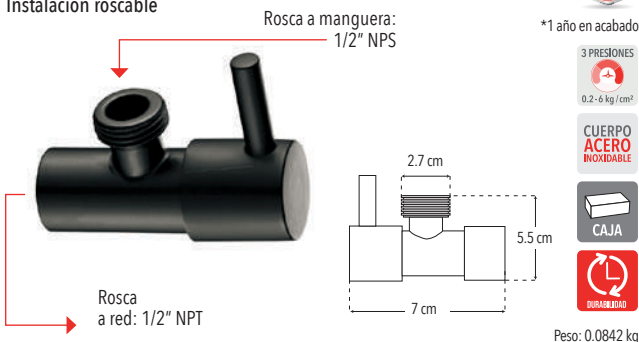

Código	MDV	PCM	Acabado	Precio Unitario	Precio Menudeo	Precio Mayorero
3404CV.2	1	100	Negro mate	$153.00	$92.00	$83.00

3401BSC

Llave angular vuelta completa

- Con barrilito para instalación a tubería sin rosca