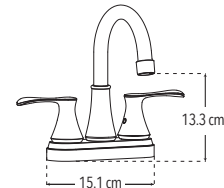

CUERPO LATÓN

Peso: 0.44 kg

Código	MDV	PCM	Acabado	Precio Unitario	Precio Menudeo	Precio Mayorero
4062	1	20	Cromo	$1,044.00	$626.00	$564.00

4059

Mezcladora 4" para lavabo

Incluye cubierta y manerales

- Funcionamiento óptimo y ecológico a baja y media presión

Cartucho cerámico 1/4 de vuelta