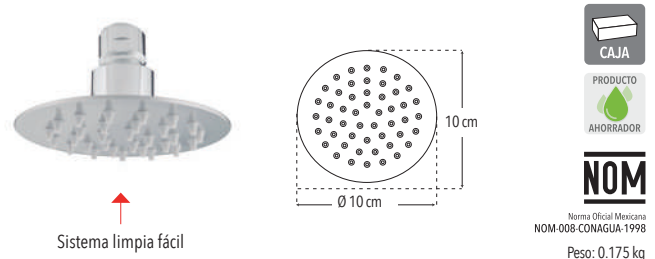

Peso: 0.208 kg

Código	MDV	PCM	Acabado	Precio Unitario	Precio Menudeo	Precio Mayorero
4534C	1	40	Espejo	\$605.00	\$363.00	\$327.00

**4534R**

Regadera 4" de plato redondo

Sin brazo y chapetón

- Funcionamiento óptimo a baja presión
- Acero inoxidable 304