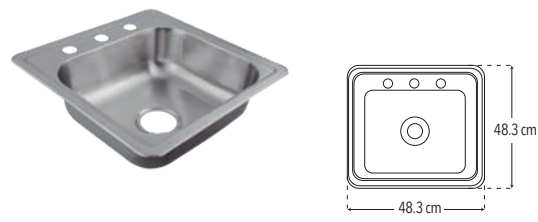

TSD

Tarja de empotrar sencilla

Incluye herrajes para su instalación

- 3 perforaciones para grifería
- Calibre 26

CUERPO ACERO INOXIDABLE

Peso: 2 kg

Código	MDV	PCM	Acabado	Precio Unitario	Precio Menudeo	Precio Mayorero
TSD	1	5	Satinado	$1,238.00	$743.00	$669.00