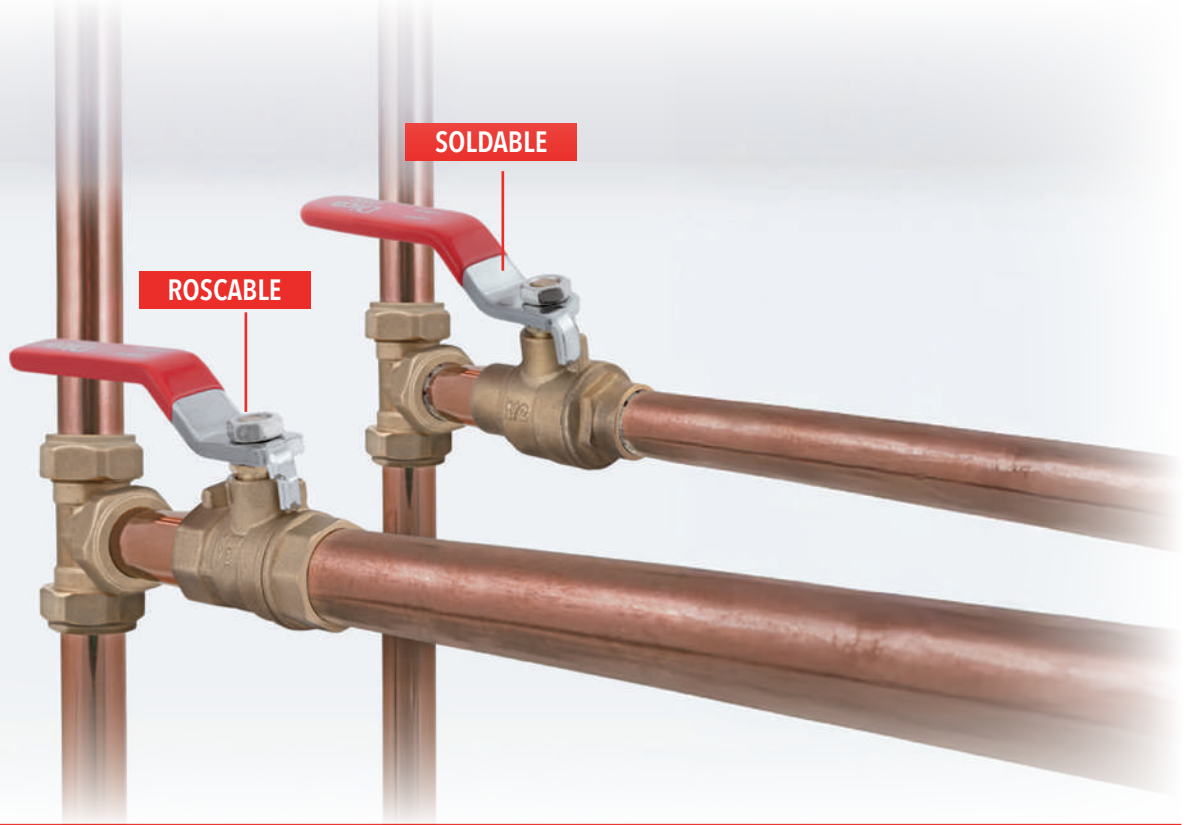

ESFERAS | Permiten o cierran el paso total del flujo