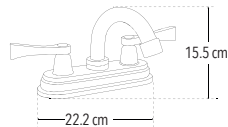

#### Mezcladora para lavabo

Incluye cubierta y manerales

- Funcionamiento óptimo a baja y media presión

\*1 año en acabado

Peso: 0.505 kg

Código	MDV	PCM	Acabado	Precio Unitario	Precio Menudeo	Precio Mayorero
4098.9	1	24	Satinado	\$825.00	\$495.00	\$446.00