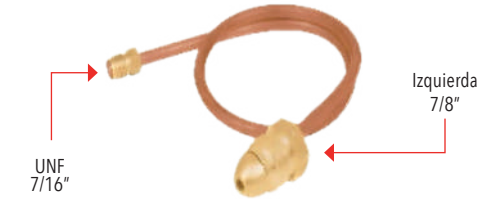

USO: GAS

| Generales, para gas LP y Natural

Pigtail flexible trenzado de aluminio

Nuevo Producto

- Manguera interior de EPDM
- Fécula de acero inoxidable
- Espiga de latón
- Tuercas y Pol de latón
- Maneral plástico
- Máxima presión de trabajo: 250 Psi
- Máxima temperatura ambiente de trabajo: 60°C

Código	Longitud	MDV	PCM	Precio de lista	Precio Menudeo	Precio Mayorero
4240PIG	40 cm	1	100	$141.00	$84.60	$76.10

Pigtail flexible de cobre

Nuevo Producto

- Tuercas y Pol de latón
- Tubo flexible de cobre, 1/4"
- Máxima presión de trabajo: 250 Psi
- Máxima temperatura ambiente de trabajo: 60°C

Código	Longitud	MDV	PCM
422G.22	50 cm	1	30

Manguera trenzada de Aluminio, 3/8" x 3/8"

Nuevo Producto

- Manguera interior de NBR
- Fécula de acero inoxidable
- Espiga de latón
- Tuercas de latón
- Máxima presión de trabajo: 300 Psi
- Máxima temperatura ambiente de trabajo: 60°C

Código	Longitud	MDV	PCM	Precio de lista	Precio Menudeo	Precio Mayorero
4360AL	60 cm	1	48	$85.30	$51.20	$46.10
42100AL	100 cm	12	96	$101.20	$60.70	$54.60
43150AL	150 cm	1	48	$115.79	$69.50	$62.50
42200AL	200 cm	12	72	$134.60	$80.80	$72.70
43300AL	300 cm	1	48	$170.10	$102.10	$91.90

Manguera trenzada de Aluminio, 5/16" x 5/16"

Nuevo Producto

- Manguera interior de NBR
- Fécula de acero inoxidable
- Espiga de latón
- Tuercas de latón
- Máxima presión de trabajo: 300 Psi
- Máxima temperatura ambiente de trabajo: 60°C

Código	Longitud	MDV	PCM	Precio de lista	Precio Menudeo	Precio Mayorero
4560AL	60 cm	1	48	$69.00	$41.40	$37.30
45100AL	100 cm	1	48	$82.60	$49.60	$44.60
45150AL	150 cm	1	48	$96.90	$58.10	$52.30
45200AL	200 cm	1	48	$114.10	$68.50	$61.60