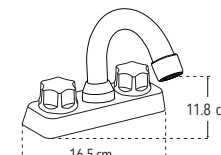

Mezcladora ecológica 4" para lavabo

Incluye cubierta y manerales

- Funcionamiento óptimo y ecológico a baja presión

Cartucho cerámico 1/4 de vuelta

Peso: 0.195 kg

Código	MDV	PCM	Acabado	Precio Unitario	Precio Menudeo	Precio Mayorero
4047	1	20	Cromo	$286.00	$172.00	$154.00

4022

Nuevo Producto

Mezcladora ecológica 4" para lavabo

Incluye cubierta y manerales

- Funcionamiento óptimo y ecológico a baja presión

Cartucho cerámico 1/4 de vuelta