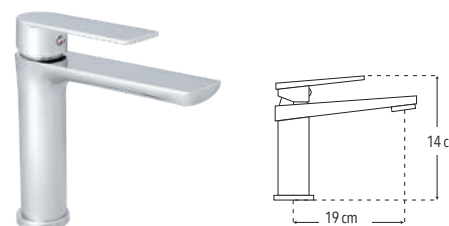

Peso: 1.132 kg

Código	MDV	PCM	Acabado	Precio Unitario	Precio Menudeo	Precio Mayorero
4468	1	12	Cromo	\$1,159.00	\$695.00	\$626.00

4467

Nuevo Producto

Monomando corto para lavabo

Incluye mangueras

- Funcionamiento óptimo y ecológico a baja, media y alta presión