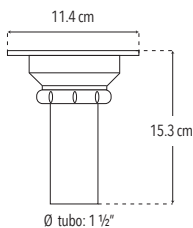

CUERPO ACERO INOXIDABLE

CAJA

FREGADERO

Peso: 0.268 kg

Código	MDV	PCM	Acabado	Precio Unitario	Precio Menudeo	Precio Mayorero
3813M	1	60	Acero Inoxidable	$198.30	$119.00	$107.10

4814

Contraacnasta

- Canastilla de acero inoxidable