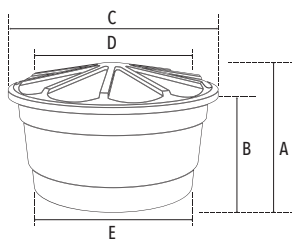

- A = Altura total
- B = Altura sin tapa
- C = Diámetro con tapa
- D = Diámetro sin tapa
- E = Diámetro de la base

Capacidad en litros	Dimensiones en metros					Pesos en kilos	
	A	B	C	D	E	Vacío	Lleno
500	0.72	0.58	1.24	1.22	0.95	9.50	509.50
1,000	0.97	0.76	1.52	1.51	1.16	16.50	1,016.50

*Dimensiones y pesos aproximados

TIN.1000

Tinaco monocapa, 1000 L

Si el lugar donde se instalará existe mucho aire cuenta con tornillos

- Accesorios por separado
- Brida BD.01
- Multiconector MC.01
- Depósitos y tapas apilables
- Protección UV