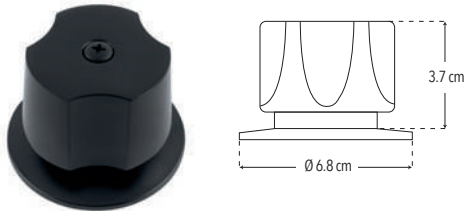

Incluye chapetón

- Maneral grande

\*1 año en acabado

CUERPO  
METÁLICO

Peso: 0.258 kg

Código	MDV	PCM	Acabado	Precio Unitario	Precio Menudeo	Precio Mayorero
MQN.2	1	60	Negro mate	\$222.00	\$133.00	\$120.00

MPN.2