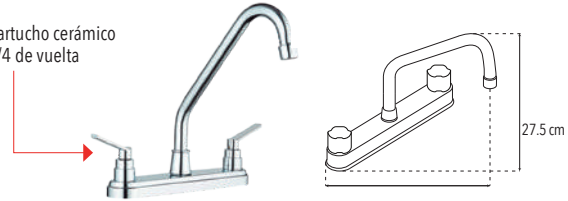

Mezcladora ecológica 8" para fregadero

Incluye cubierta y manerale

- Funcionamiento óptimo y ecológico a baja presión

Cartucho cerámico 1/4 de vuelta