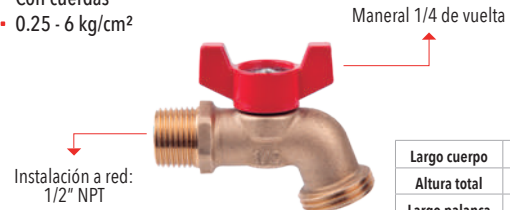

Largo cuerpo	7.4 cm
Altura total	3.2 cm
Largo palanca	4.5 cm
Peso	0.132 kg

Código	MDV	PCM	Acabado	Medida	Precio Unitario	Precio Menudeo	Precio Mayorero
4017	10	100	Natural	1/2"	$114.10	$68.50	$61.60

Llaves de esfera (apertura y cierre 90°)

4017.19

Nuevo Producto

Llave de esfera con maneral mariposa

- Rápido cierre y apertura
- Con cuerdas
- 0.25 - 6 kg/cm²