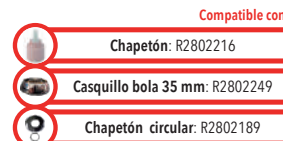

Código	MDV	PCM	Acabado	Precio Unitario	Precio Menudeo	Precio Mayorero
4473	1	24	Cromo	$1,922.00	$1,153.00	$1,038.00