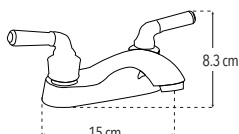

Peso: 1.085 kg

Código	MDV	PCM	Acabado	Precio Unitario	Precio Menudeo	Precio Mayorero
4063	1	12	Cromo	$2,309.00	$1,385.00	$1,247.00

4037

Mezcladora ecológica 4" para lavabo

Incluye cubierta y manerales

- Funcionamiento óptimo y ecológico a baja presión

Cartucho cerámico 1/4 de vuelta