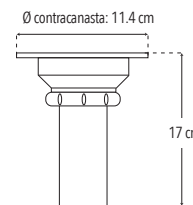

CÉSPOL PARA FREGADERO

4209DTP

Césped doble

- Para tarjas de dos tinajas

Tubo rígido que facilita el drenado

CUERPO POLIPROPILENO

CAJA

FREGADERO

Peso: 0.126 kg

Código	MDV	PCM	Acabado	Precio Unitario	Precio Menudeo	Precio Mayorero
4209DTP	1	48	Blanco	$100.80	$60.50	$54.40

CONTRAS PARA FREGADERO

3813M

Contraacnasta

- Canastilla de acero inoxidable

Canastilla desmontable con tapón

CUERPO ACERO INOXIDABLE

CAJA

FREGADERO

Peso: 0.268 kg

Código	MDV	PCM	Acabado	Precio Unitario	Precio Menudeo	Precio Mayorero
3813M	1	60	Acero Inoxidable	$198.30	$119.00	$107.10

4814

Contraacnasta

- Canastilla de acero inoxidable

Canastilla desmontable con tapón

CUERPO POLIPROPILENO

CAJA

FREGADERO

Peso: 0.170 kg

Código	MDV	PCM	Acabado	Precio Unitario	Precio Menudeo	Precio Mayorero
4814	1	60	Acero Inoxidable	$148.20	$88.90	$80.00

CÉSPOL PARA LAVABO

4206

Césped con bote y contra

- Contra tipo push
- Con rebosadero

Con bote que evita el paso malos olores

CUERPO LATÓN

CAJA

LAVABO

DURABILIDAD

Peso: 0.541 kg

Código	MDV	PCM	Acabado	Precio Unitario	Precio Menudeo	Precio Mayorero
4206	1	20	Cromo	$1,481.00	$889.00	$800.00

4206SC

Césped con bote

Con bote que evita el paso malos olores

Instálalo con tu contra favorita

CUERPO LATÓN

CAJA

LAVABO

DURABILIDAD

Código	MDV	PCM	Acabado	Precio Unitario	Precio Menudeo	Precio Mayorero
4206SC	1	20	Cromo	$1,092.00	$655.00	$590.00