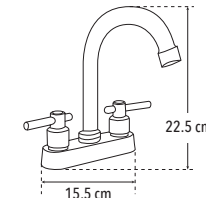

4032

Nuevo Producto

Mezcladora ecológica 4" para lavabo

Incluye cubierta y manerales

- Funcionamiento óptimo y ecológico a baja, media y alta presión

Cartucho cerámico 1/4 de vuelta

CUERPO LATÓN

Peso: 0.357 kg