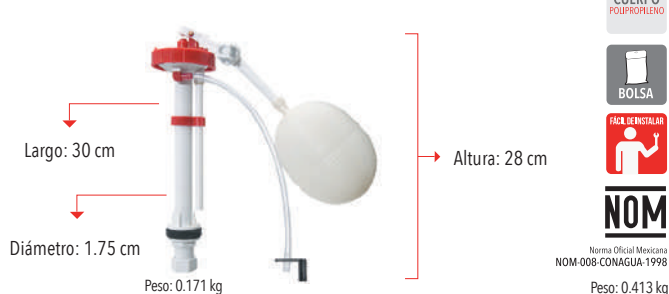

4005P.13

Válvula de admisión

- 7 kg/cm²
- Incluye flotador

Código	MDV	PCM	Acabado	Precio Unitario	Precio Menudeo	Precio Mayorero
4005P.13	1	40	Blanco	$148.20	$88.90	$80.00