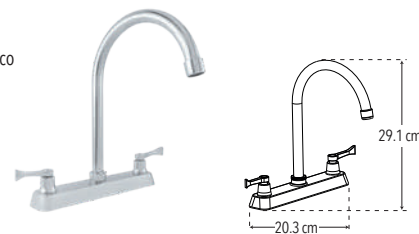

**4311**

**Nuevo Producto**

**Mezcladora ecológica 8" para fregadero**

Incluye cubierta y manerales

- Consumo ecológico a baja y media presión

Cartucho cerámico 1/4 de vuelta

Peso: 0.523 kg

Código	MDV	PCM	Acabado	Precio Unitario	Precio Menudeo	Precio Mayorero
4311	1	12	Cromo	\$791.00	\$475.00	\$427.00