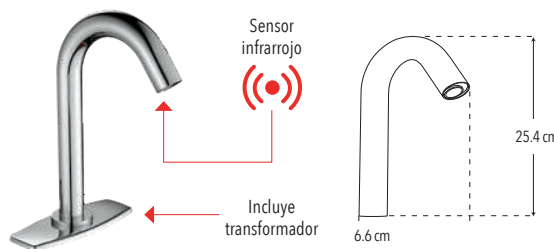

Peso: 1.402 kg

Código	MDV	PCM	Acabado	Precio Unitario	Precio Menudeo	Precio Mayoreo
4218	1	8	Cromo	\$4,325.00	\$2,595.00	\$2,336.00

4220

Nuevo Producto

Llave de sensor

Incluye cubierta y 2 mangueras

- Funcionamiento con baterías o conexión a electricidad (transformador incluido)