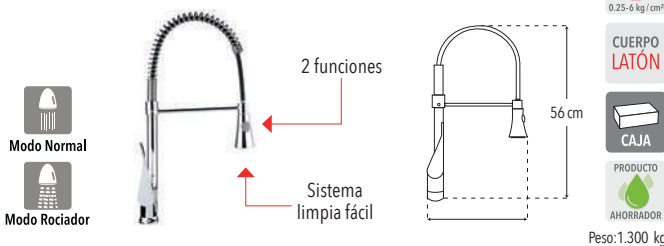

Peso: 1.300 kg

Código	MDV	PCM	Acabado	Precio Unitario	Precio Menudeo	Precio Mayorero
4089	1	5	Cromo	$3,946.00	$2,368.00	$2,131.00

4083

Monomando ecológico para fregadero

Incluye mangueras

- Funcionamiento óptimo y ecológico a baja y media presión