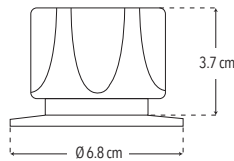

Peso: 0.250 kg

Código	MDV	PCM	Acabado	Precio Unitario	Precio Menudeo	Precio Mayorero
MQN.9	1	60	Satinado	$210.30	$126.20	$113.60

MONOMANDOS DE EMPOTRAR

4480.9 **Nuevo Producto**

Monomando de empotrar para regadera

- Funcionamiento óptimo a baja, media y alta presión

*1 año en acabado

3 PRESIONES
0.25-6 kg/cm²

CUERPO LATÓN

CAJA

FÁCIL DE INSTALAR

DURABILIDAD