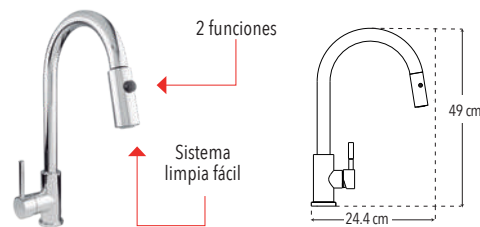

Peso: 1.674 kg

Código	MDV	PCM	Acabado	Precio Unitario	Precio Menudeo	Precio Mayorero
4088	1	10	Cromo	$3,050.00	$1,830.00	$1,647.00