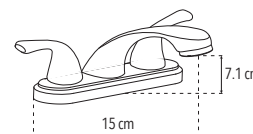

Peso: 0.594 kg

Código	MDV	PCM	Acabado	Precio Unitario	Precio Menudeo	Precio Mayorero
4037	1	24	Cromo	$1,189.00	$713.00	$642.00

4057

Mezcladora ecológica 4" para lavabo

Incluye cubierta y manerales

- Funcionamiento óptimo y ecológico a baja presión

Cartucho cerámico 1/4 de vuelta