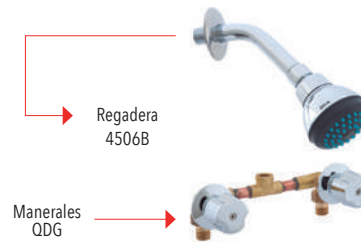

KD001

Kit para regadera

Regadera, llaves de empotrar y manerales para baño

- Funcionamiento óptimo a baja presión

PRESIÓN BAJA
0.2 - 1 kg/cm²
REGADERA
ABS
MANERALES
ABS
CAJA
PRODUCTO
AHORRADOR
Peso: 1.259 kg

Código	MDV	PCM	Acabado	Precio Unitario	Precio Menudeo	Precio Mayorero
KD001	1	12	Cromo	$2,444.00	$1,466.00	$1,320.00