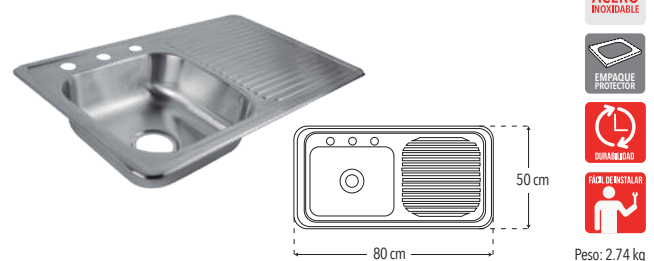

TD8

Tarja de empotrar con escurridero derecho

Incluye herrajes para su instalación

- 3 perforaciones para grifería
- Calibre 24

CUERPO ACERO INOXIDABLE

Peso: 2.74 kg

Código	MDV	PCM	Acabado	Precio Unitario	Precio Menudeo	Precio Mayorero
TD8	1	5	Satinado	$1,809.00	$1,085.00	$977.00