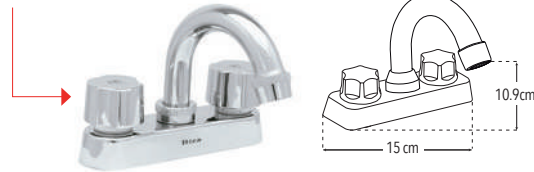

Código	MDV	PCM	Acabado	Precio Unitario	Precio Menudeo	Precio Mayorero
4048BARV	1	28	Cromo	$587.00	$352.00	$317.00

4048BARCV

Mezcladora 4" para lavabo

Incluye cubierta y manerales

- Funcionamiento óptimo a baja presión

Cartucho vuelta completa