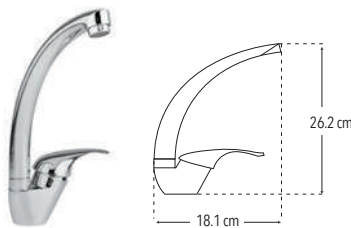

Monomando ecológico para fregadero

Incluye mangueras y cubierta

- Funcionamiento óptimo y ecológico a baja presión