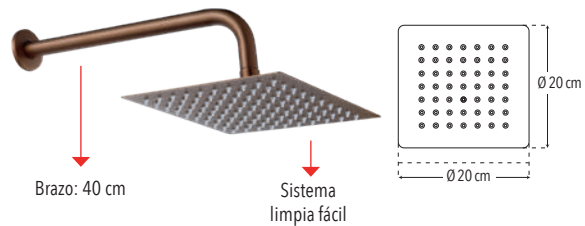

*1 año en acabado

3 años

3 PRESIONES
0.2-6 kg/cm²

CUERPO ACERO INOXIDABLE

CAJA

PRODUCTO AHORRADOR

NOM

Peso: 0.516 kg

Código	MDV	PCM	Acabado	Precio Unitario	Precio Menudeo	Precio Mayorero
4518C.8	1	12	Bronce	$1,359.00	$815.00	$734.00

MONOMANDOS PARA REGADERAS

4480.8

Nuevo Producto

Monomando para regadera

- Funcionamiento óptimo a baja, media y alta presión