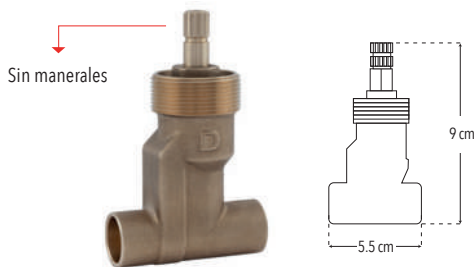

Peso: 0.460 kg

Código	MDV	PCM	Acabado	Precio Unitario	Precio Menudeo	Precio Mayorero
4052SMC	1	30	Natural	$387.00	$232.00	$209.00

4652SMC

Nuevo Producto

Juego de 2 llaves de empotrar

- Instalación soldable
- Cartucho vuelta completa