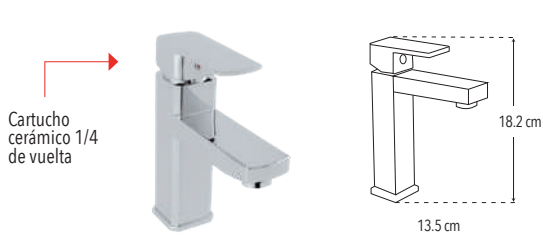

Peso: 0.949 kg

Código	MDV	PCM	Acabado	Precio Unitario	Precio Menudeo	Precio Mayorero
4451TS	1	16	Cromo	\$1,488.00	\$893.00	\$804.00

4452TS

Monomando corto para lavabo

Incluye mangueras

- Funcionamiento óptimo y ecológico a baja presión