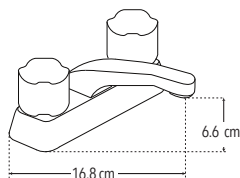

4022

Nuevo Producto

Mezcladora ecológica 4" para lavabo

Incluye cubierta y manerales

- Funcionamiento óptimo y ecológico a baja presión

Cartucho cerámico 1/4 de vuelta

Peso: 0.1966 kg

Código	MDV	PCM	Acabado	Precio Unitario	Precio Menudeo	Precio Mayorero
4022	1	20	Cromo	\$239.00	\$143.00	\$129.00