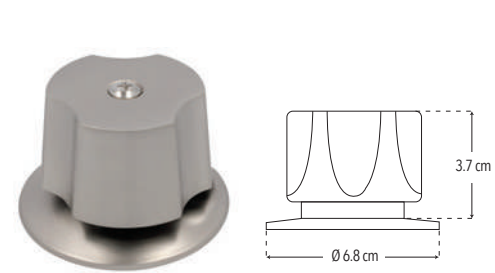

CUERPO METALICO

CAJA

FACIL DE INSTALAR

DURABILIDAD

Peso: 0.258 kg

Código	MDV	PCM	Acabado	Precio Unitario	Precio Menuedo	Precio Mayorero
MQN.9	1	60	Satinado	$210.30	$126.20	$113.60