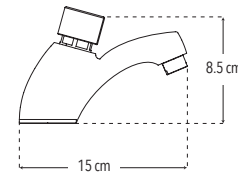

Productos que mejoran el estándar en espacios públicos.

TEMPORIZADORAS

4210

Llave individual temporizadora

- Consumo ecológico

Compatible con:

Cartucho: R280563
Casquillo y Aireador: R2800102

3 PRESIONES
0.25-6 kg/cm²
CUERPO LATÓN
CAJA
PRODUCTO AHORRADOR
DURABLE

Peso: 0.574 kg

Código	MDV	PCM	Acabado	Precio Unitario	Precio Menudeo	Precio Mayoreo
4210	1	24	Cromo	$1,746.00	$1,048.00	$943.00

4212

Llave individual temporizadora

- Consumo ecológico