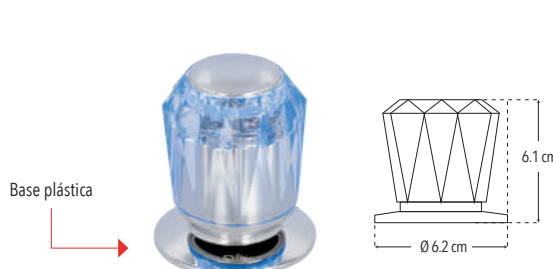

RNG

Nuevo Producto

Juego de 2 manerales para regadera

Incluye chapetón

- Maneral grande

Peso: 0.220 kg

Código	MDV	PCM	Acabado	Precio Unitario	Precio Menudeo	Precio Mayorero
RNG	1	50	Azul	$202.60	$121.60	$109.40