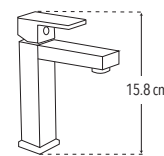

3 años
Garantía

*1 año en acabado

3 PRESIONES

0.25-6 kg/cm²

CUERPO
LATÓN

CAJA

PRODUCTO
AHORRADOR

Peso: 0.800 kg

Código	MDV	PCM	Acabado	Precio Unitario	Precio Menudeo	Precio Mayorero
4437.3	1	10	Grafito	$1,605.00	$963.00	$867.00

4444.3

Nuevo Producto

Monomando alto para lavabo

Incluye mangueras

- Funcionamiento óptimo a baja, media y alta presión