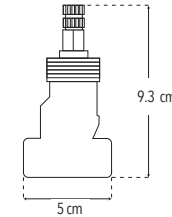

4052SM

Juego de 2 llaves de empotrar

- Instalación roscable
- Cartucho vuelta completa

Sin manerales

Compatible con:

3 PRESIONES
0.2-6 kg/cm²

CUERPO
LATÓN

CAJA

DURABILIDAD

HECHO EN
MÉXICO

NMX

Peso: 0.750 kg

Unitario

Código	MDV	Acabado	Precio Unitario	Precio Menudeo	Precio Mayorero
4052SM	1	Natural	$626.00	$376.00	$338.00

Caja Máster

Código	MDV	Acabado	Precio Unitario	Precio Menudeo	Precio Mayorero
4052SM	30	Natural	$18,592.20	$11,155.32	$10,039.79