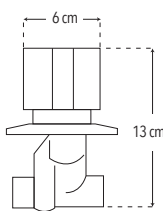

4052A

Compatible con:

Juego de 2 llaves de empotrar

- Instalación roscable
- Cartucho vuelta completa