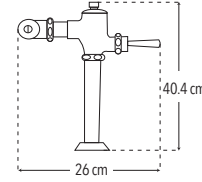

Compatible con:

- Cartucho: R2801046
- Kit sistema arranque: R2801047

PRESIÓN MEDIA

1-3 kg/cm²

CUERPO
LATÓN

CAJA

DURABILIDAD

NOM

Peso: 0.800 kg

Código	MDV	PCM	Acabado	Precio Unitario	Precio Menudeo	Precio Mayorero
4401	1	20	Cromo	$3,374.00	$2,024.00	$1,822.00

4402

Fluxómetro de palanca para inodoro

- Consumo de 6 litros por descarga

Rosca a red: 1" NPT

Instalación a taza:
1 1/2" (38 mm)