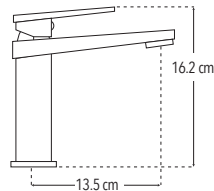

MONOMANDOS PARA LAVABO

4462

Nuevo Producto

Monomando corto para lavabo

Incluye mangueras

- Funcionamiento óptimo y ecológico a baja y media presión

Peso: 0.95 kg

Código	MDV	PCM	Acabado	Precio Unitario	Precio Menudeo	Precio Mayorero
4462	1	10	Cromo	$1,585.00	$951.00	$856.00

4466

Nuevo Producto

Monomando alto para lavabo

Incluye mangueras

- Funcionamiento óptimo y ecológico a baja, media y alta presión