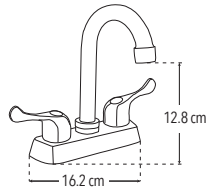

MEZCLADORAS TIPO BAR

4084

Mezcladora ecológica 4" para lavabo

Incluye cubierta y manerales

- Funcionamiento óptimo y ecológico a baja presión

Cartucho cerámico 1/4 de vuelta

CUERPO LATÓN

Peso: 0.37 kg