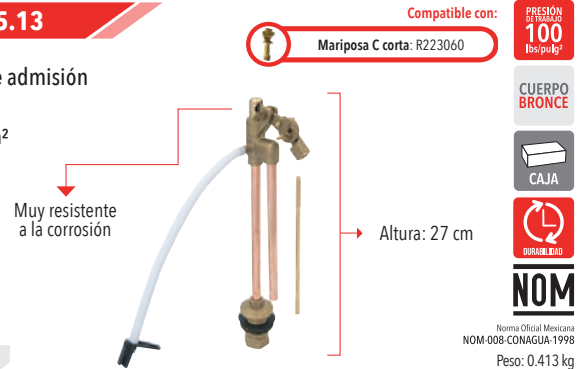

4005.13

Válvula de admisión

- 7 kg/cm²

Unitario	Código	MDV	Acabado	Precio Unitario	Precio Menudeo	Precio Mayorero
	4005.13	1	-	$494.00	$296.00	$267.00

Caja Máster	Código	PCM	Acabado	Precio Unitario	Precio Menudeo	Precio Mayorero
	4005.13	40	-	$19,562.40	$11,737.44	$10,563.70