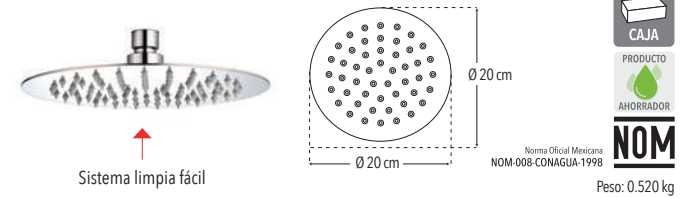

Compatible con: **Kit de empaques: R2802295**

PRESIÓN BAJA
PRESIÓN MEDIA
PRESIÓN ALTA

CUERPO ACERO INOXIDABLE
CAJA
PRODUCTO AHORRADOR

Peso: 0.520 kg

Código	MDV	PCM	Acabado	Precio Unitario	Precio Menudeo	Precio Mayorero
4538R	1	20	Espejo	$977.00	$586.00	$528.00

4536C

Regadera 6" de plato cuadrado

Sin brazo y chapetón

- Funcionamiento óptimo a baja presión
- Acero inoxidable 304