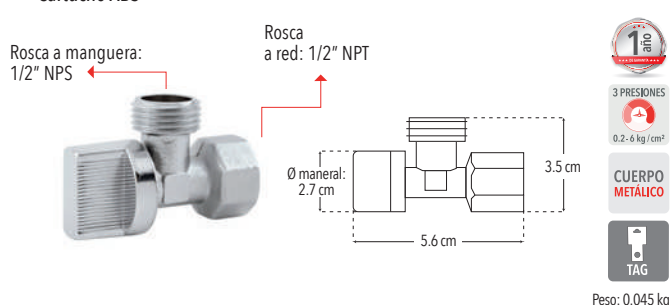

Código	MDV	PCM	Acabado	Precio Unitario	Precio Menudeo	Precio Mayorero
3401CVE	20	240	Cromo	$33.50	$20.10	$18.10

3404CV.2

Nuevo Producto

Llave angular 1/4 de vuelta

- Instalación roscable