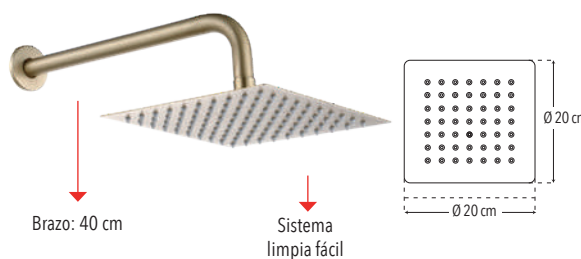

REGADERAS

4518C.5

Nuevo Producto

Regadera 8" de plato cuadrado

Incluye brazo y chapetón

- Funcionamiento óptimo a baja, media y alta presión

3 años
*1 año en acabado

3 PRESIONES
0.2-6 kg/cm²

CUERPO ACERO INOXIDABLE

CAJA

PRODUCTO AHORRADOR

NOM

Peso: 0.520 kg

Código	MDV	PCM	Acabado	Precio Unitario	Precio Menudeo	Precio Mayorero
4518C.5	1	12	Dorado	$1,359.00	$815.00	$734.00

MONOMANDOS PARA REGADERAS

4480.5

Nuevo Producto

Monomando para regadera

- Funcionamiento óptimo a baja, media y alta presión