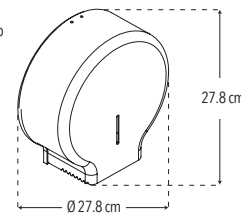

CUERPO
ABS

CAJA

HECHO EN
MÉXICO

Peso: 0.56 kg

Código	MDV	PCM	Acabado	Precio Unitario	Precio Menudeo	Precio Mayorero
4102TS	1	1	Humo	$517.00	$310.00	$279.00