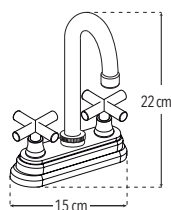

CUERPO LATÓN

Peso: 0.530 kg

Código	MDV	PCM	Acabado	Precio Unitario	Precio Menudeo	Precio Mayorero
4066	1	20	Cromo	$1,010.00	$606.00	$545.00

4061

Mezcladora ecológica 4" para lavabo

Incluye Cubierta y manerales

- Funcionamiento óptimo y ecológico a baja presión

Cartucho cerámico 1/4 de vuelta