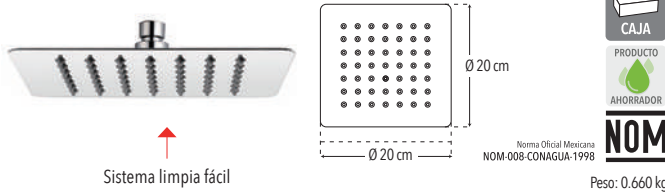

REGADERAS DE PLATO

4538C

Regadera 8" de plato cuadrado

Sin brazo y chapetón

- Funcionamiento óptimo a baja y media presión
- Acero inoxidable 304

Compatible con: **Kit de empaques: R2802295**

PRESIÓN BAJA
PRESIÓN MEDIA
PRESIÓN ALTA

CUERPO ACERO INOXIDABLE
CAJA
PRODUCTO AHORRADOR

Peso: 0.660 kg

Código	MDV	PCM	Acabado	Precio Unitario	Precio Menudeo	Precio Mayorero
4538C	1	20	Espejo	$977.00	$586.00	$528.00

4538R

Regadera 8" de plato redondo

Sin brazo y chapetón

- Funcionamiento óptimo a baja y media presión
- Acero inoxidable 304