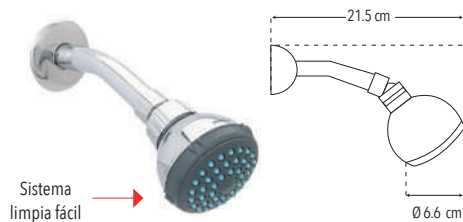

REGADERA DE CEBOLLA

4526BL

Regadera 3" de cebolla

Incluye brazo y chapetón

- Funcionamiento óptimo a baja presión

Código	MDV	PCM	Acabado	Precio Unitario	Precio Menudeo	Precio Mayorero
4526BL	5	40	Cromo	$546.00	$328.00	$295.00

4541

Regadera 4" de cebolla

Incluye brazo y chapetón

- Funcionamiento óptimo a baja presión

Peso: 0.158 kg

Código	MDV	PCM	Acabado	Precio Unitario	Precio Menudeo	Precio Mayorero
4541	1	30	Cromo	$337.00	$202.00	$182.00

4506BL

Regadera 2 1/2" de cebolla

Incluye brazo y chapetón

- Funcionamiento óptimo a baja presión

Código	MDV	PCM	Acabado	Precio Unitario	Precio Menudeo	Precio Mayorero
4506BL	5	40	Cromo	$303.00	$182.00	$164.00

4504B

Regadera 3" de cebolla

Incluye brazo y chapetón

- Funcionamiento óptimo a baja presión

Compatible con:

Chapetón: R434015

Peso: 0.290 kg

Código	MDV	PCM	Acabado	Precio Unitario	Precio Menudeo	Precio Mayorero
4504B	1	50	Cromo	$207.60	$124.60	$112.10
4504BL	1	36	Cromo	$290.00	$174.00	$157.00

4507B

Regadera 3" de cebolla

Incluye brazo y chapetón

- Funcionamiento óptimo a baja presión

Código	MDV	PCM	Acabado	Precio Unitario	Precio Menudeo	Precio Mayorero
4507B	1	50	Cromo	$293.00	$176.00	$158.00