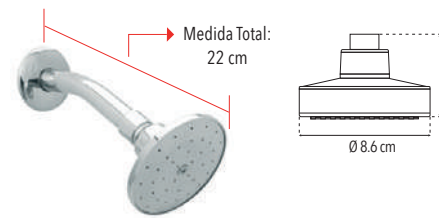

Código	MDV	PCM	Acabado	Precio Unitario	Precio Menudeo	Precio Mayorero
4506BL	5	40	Cromo	$303.00	$182.00	$164.00

4504B

Regadera 3" de cebolla

Incluye brazo y chapetón

- Funcionamiento óptimo a baja presión