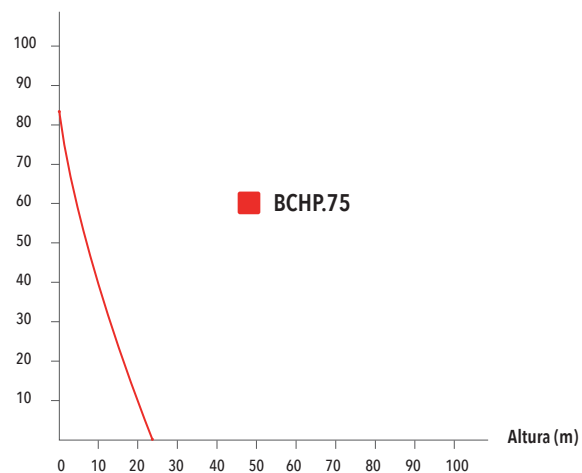

Cubierta en las partes móviles, dando seguridad al usuario

Peso: 11.8 kg

Flujo (L / Min)

SEGURIDAD

■ BCHP.75

Código	HP	Voltaje	Potencia	Amperaje	RPM	Peso	Flujo	Altura Máxima	Conexiones de Instalación	Precio Unitario	Precio Menudeo	Precio Mayoreo
BCHP.75	3/4 HP	127V ~60 Hz	0,597 KW	6,9 A	3450	11.8 kg	83 L / Min	23 m	1" NTP	$4,430.01	$2,658.00	$2,392.00

BOMBAS PERIFÉRICAS

BPHP.50

- 1/2 HP
- Embobinado de cobre
- Cuerpo de hierro fundido
- Impulsor de latón

Compatible con:

- Kit de baleros: R2802136
- Sello mecánico: R2802137
- Impulsor: R2802147

BPHP.75

- 1/2 HP
- Embobinado de cobre
- Cuerpo de hierro fundido
- Impulsor de latón

Compatible con:

- Kit de baleros: R2802150
- Sello mecánico: R2802137
- Impulsor: R2802148

Fundición de Hierro gris: resistente al desgaste