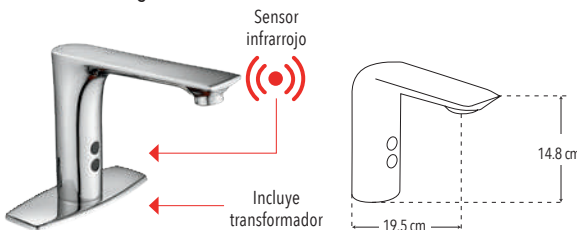

3 PRESIONES
0.25-6 kg/cm²
CUERPO LATÓN
CAJA
PRODUCTO AHORRADOR
DURABLE

Peso: 0.328 kg

Código	MDV	PCM	Acabado	Precio Unitario	Precio Menudeo	Precio Mayoreo
4213	1	24	Cromo	$890.00	$534.00	$481.00

4218

Nuevo Producto

Llave de sensor

Incluye cubierta y 2 mangueras

- Funcionamiento con baterías o conexión a electricidad (transformador incluido)
- Consumo ecológico

3 PRESIONES
0.25-6 kg/cm²
CUERPO LATÓN
CAJA
PRODUCTO AHORRADOR
DURABLE

Peso: 1.402 kg

Código	MDV	PCM	Acabado	Precio Unitario	Precio Menudeo	Precio Mayoreo
4218	1	8	Cromo	$4,325.00	$2,595.00	$2,336.00

4220

Nuevo Producto

Llave de sensor

Incluye cubierta y 2 mangueras

- Funcionamiento con baterías o conexión a electricidad (transformador incluido)