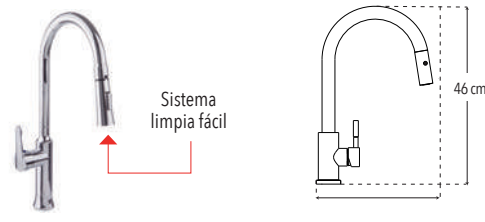

Peso: 1.806 kg

Código	MDV	PCM	Acabado	Precio Unitario	Precio Menudeo	Precio Mayorero
4083	1	4	Cromo	$3,948.00	$2,369.00	$2,132.00

4082

Monomando ecológico para fregadero

Incluye mangueras

- Funcionamiento óptimo y ecológico a baja presión