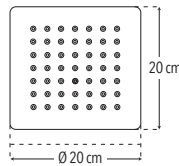

REGADERAS

4541CTS.2 Nuevo Producto

Regadera 8" de plato cuadrado

Sin brazo y chapetón

- Funcionamiento óptimo a baja presión

PRESIÓN BAJA

0.2 - 1 kg/cm²

CUERPO ABS

CAJA

PRODUCTO

AHORRADOR

NOM

Peso: 0.312 kg

Código	MDV	PCM	Acabado	Precio Unitario	Precio Menudeo	Precio Mayorero
4541CTS.2	1	20	Negro mate	$737.00	$442.00	$398.00

4541RTS.2 Nuevo Producto

Regadera 9" de plato redondo

Sin brazo y chapetón

- Funcionamiento óptimo a baja y media presión