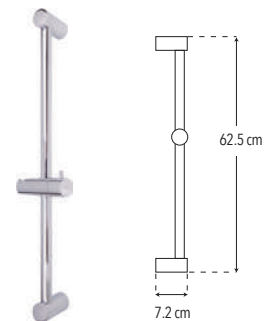

3015BT

Barra a muro para regadera de teléfono

*Hasta agotar existencias

Peso: 0.239 kg

Código	MDV	PCM	Acabado	Precio Unitario	Precio Menudeo	Precio Mayorero
3015BT	1	20	Cromo	$657.00	$394.00	$355.00