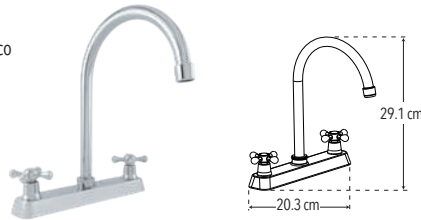

 **MEZCLADORAS CUELLO ALTO**

**4310** **Nuevo Producto**

**Mezcladora ecológica 8" para fregadero**

Incluye cubierta y manerales

- Consumo ecológico a baja y media presión

Cartucho cerámico  
1/4 de vuelta