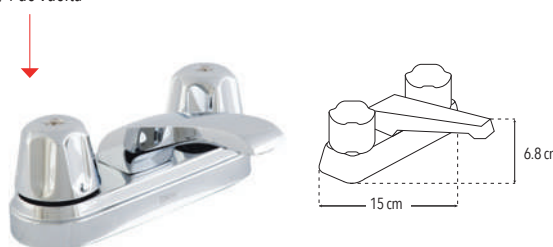

Peso: 0.335 kg

Código	MDV	PCM	Acabado	Precio Unitario	Precio Menudeo	Precio Mayorero
4038	1	24	Cromo	$789.00	$473.00	$426.00

4048V

Mezcladora ecológica 4" para lavabo

Incluye cubierta y manerales

- Funcionamiento óptimo y ecológico a baja presión

Cartucho cerámico 1/4 de vuelta