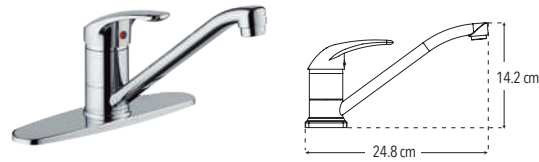

Incluye mangueras y cubiata

- Funcionamiento óptimo y ecológico a baja, media y alta presión

Peso: 0.346 kg

Código	MDV	PCM	Acabado	Precio Unitario	Precio Menudeo	Precio Mayorero
4076TS	1	20	Cromo	\$600.00	\$360.00	\$324.00