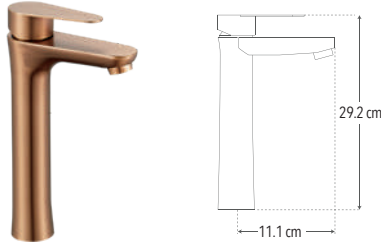

MONOMANDOS PARA LAVABO

4439.8

Nuevo Producto

Monomando alto para lavabo

Incluye mangueras

- Funcionamiento óptimo a baja, media y alta presión