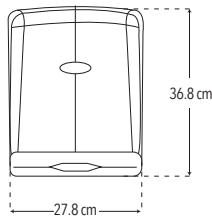

DESPACHADORES

4104TS

Nuevo Producto

Compatible con:

Despachador para toalla interdoblada

Incluye llave de seguridad

- Capacidad de 600 toallas de papel

CUERPO ABS

HECHO EN MÉXICO

CAJA

Peso: 0.72 kg

Código	MDV	PCM	Acabado	Precio Unitario	Precio Menudeo	Precio Mayorero
4104TS	1	1	Blanco	$514.00	$308.00	$278.00

4105TS

Nuevo Producto

Compatible con:

Despachador para toalla interdoblada

Incluye llave de seguridad

- Capacidad de 600 toallas de papel