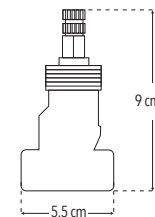

4652SM

Juego de 2 llaves de empotrar

- Instalación soldable
- Cartucho vuelta completa

Sin manerales