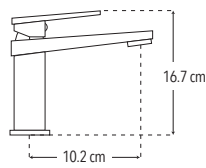

Compatible con :

- Cartucho: R2802154
- Kit Aireador: R2802007
- Mangueras 490 mm: R2802225

Peso: 0.684 kg

Código	MDV	PCM	Acabado	Precio Unitario	Precio Menudeo	Precio Mayorero
4439	1	20	Cromo	$1,894.00	$1,136.00	$1,023.00

4457

Monomando corto para lavabo

Incluye mangueras

- Funcionamiento óptimo y ecológico a baja y media presión