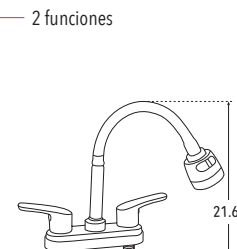

Peso: 0.378 kg

Código	MDV	PCM	Acabado	Precio Unitario	Precio Menudeo	Precio Mayorero
4030	1	24	Cromo	$372.00	$223.00	$201.00