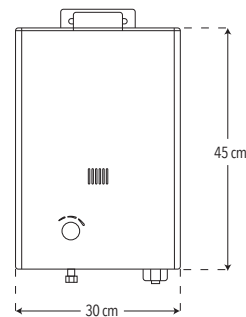

Peso: 4.4 kg

2 válvulas solenoides, contra fugas de gas y sobrecalentamiento

Control electrónico

Código	Eficiencia Térmica	Presión Mínima de Trabajo	Presión de Alimentación de Gas Lp	Peso Promedio	Precio Unitario	Precio Menudeo	Precio Mayoreo
CAINLP6	84 %	0.25 kgf / cm²	27.94 gf / cm²	4.4 kg	$4,272.00	$2,563.00	$2,307.00