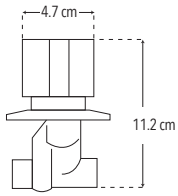

CUERPOS DE EMPOTRAR

4052

Juego de 2 llaves de empotrar

- Instalación roscable
- Cartucho vuelta completa

Compatible con:

3 PRESIONES
0.2-6 kg/cm²

CUERPO
LATÓN

CAJA

DURABILIDAD

HECHO EN
MÉXICO

NMX

Peso: 0.335 kg

Unitario

Código	MDV	Acabado	Precio Unitario	Precio Menudeo	Precio Mayorero
4052	1	Cromo	$861.00	$517.00	$465.00

Caja Máster

Código	MDV	Acabado	Precio Unitario	Precio Menudeo	Precio Mayorero
4052	24	Cromo	$20,457.36	$12,274.42	$11,046.97