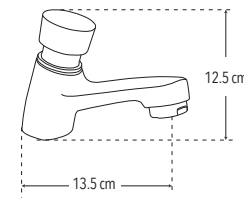

Productos que mejoran el estándar en espacios públicos.

TEMPORIZADORAS

4210

Llave individual temporizadora

- Consumo ecológico

Compatible con:

Cartucho: R280563
Casquillo y Aireador: R2800102

3 PRESIONES
0.25-6 kg/cm²
CUERPO LATÓN
CAJA
PRODUCTO AHORRADOR
DURABLE

Peso: 0.574 kg

Código	MDV	PCM	Acabado	Precio Unitario	Precio Menudeo	Precio Mayoreo
4210	1	24	Cromo	$1,746.00	$1,048.00	$943.00

4212

Llave individual temporizadora

- Consumo ecológico

3 PRESIONES
0.25-6 kg/cm²
CUERPO LATÓN
CAJA
PRODUCTO AHORRADOR
DURABLE

Peso: 0.674 kg

Código	MDV	PCM	Acabado	Precio Unitario	Precio Menudeo	Precio Mayoreo
4212	1	12	Cromo	$2,348.00	$1,409.00	$1,268.00

4213

Llave individual temporizadora

- Consumo ecológico

3 PRESIONES
0.25-6 kg/cm²
CUERPO LATÓN
CAJA
PRODUCTO AHORRADOR
DURABLE

Peso: 0.328 kg

Código	MDV	PCM	Acabado	Precio Unitario	Precio Menudeo	Precio Mayoreo
4213	1	24	Cromo	$890.00	$534.00	$481.00

4218

Nuevo Producto

Llave de sensor

Incluye cubierta y 2 mangueras

- Funcionamiento con baterías o conexión a electricidad (transformador incluido)
- Consumo ecológico

3 PRESIONES
0.25-6 kg/cm²
CUERPO LATÓN
CAJA
PRODUCTO AHORRADOR
DURABLE

Peso: 1.402 kg

Código	MDV	PCM	Acabado	Precio Unitario	Precio Menudeo	Precio Mayoreo
4218	1	8	Cromo	$4,325.00	$2,595.00	$2,336.00

4220

Nuevo Producto

Llave de sensor

Incluye cubierta y 2 mangueras

- Funcionamiento con baterías o conexión a electricidad (transformador incluido)

3 PRESIONES
0.25-6 kg/cm²
CUERPO LATÓN
CAJA
PRODUCTO AHORRADOR
DURABLE

Peso: 1.318 kg

Código	MDV	PCM	Acabado	Precio Unitario	Precio Menudeo	Precio Mayoreo
4220	1	8	Cromo	$3,859.00	$2,315.00	$2,084.00