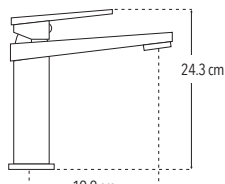

## MONOMANDO PARA LAVABO

**4456**

Monomando alto para lavabo  
Incluye mangueras

- Funcionamiento óptimo y ecológico a baja, media y alta presión

CUERPO  
**LATÓN**

Peso: 1.15 kg

Código	MDV	PCM	Acabado	Precio Unitario	Precio Menudeo	Precio Mayorero
4456	1	10	Cromo	\$4,030.00	\$2,418.00	\$2,176.00