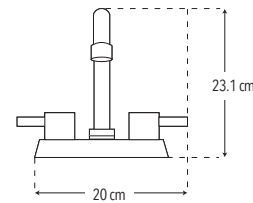

**Nuevo Producto**

Mezcladora ecológica 4" para lavabo

Incluye cubierta y manerales

- Funcionamiento óptimo y ecológico a baja, media y alta presión

Cartucho 1/4 de vuelta

\*1 año en acabado

3 PRESIONES

0.25-6 kg/cm<sup>2</sup>