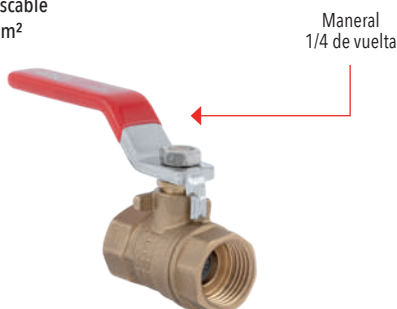

3554C

Nuevo Producto

Válvula de esfera

- Instalación roscable
- Hasta 28 kg/cm²

	.13	.19	.25
Largo Cuerpo	4.5 cm	6 cm	7.1 cm
Altura	6 cm	7.3 cm	9 cm
Largo palanca	10 cm	11.7 cm	13.7 cm
Peso	0.164 kg	0.294 kg	0.354 kg

PRESIÓN DE TRABAJO
400
lbs/pulg²

CUERPO
LATÓN

SERVICIO
W.O.G.

Código	MDV	PCM	Acabado	Pulg	Precio Unitario	Precio Menudeo	Precio Mayoreo
3554C.13	15	120	Natural	1/2"	$118.40	$71.00	$63.90
3554C.19	9	72	Natural	3/4"	$185.30	$111.20	$100.10
3554C.25	6	48	Natural	1"	$306.00	$184.00	$165.00