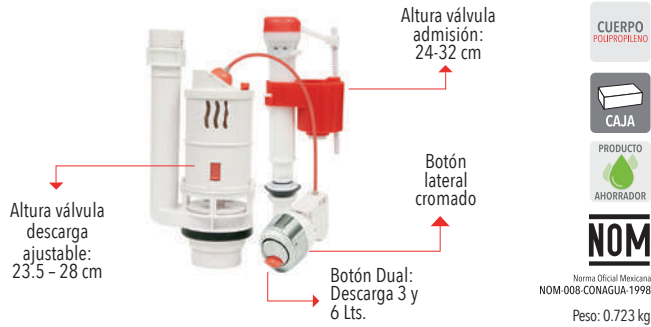

HERRAJES

KD4056P

Juego de accesorios sistema dual 2"

- Para W.C de dos piezas

Compatible con:

Código	MDV	PCM	Acabado	Precio Unitario	Precio Menudeo	Precio Mayorero
KD4056P	1	16	Blanco	$678.00	$407.00	$366.00