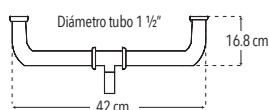

CÉSPOL PARA FREGADERO

4209DTP

Césped doble

- Para tarjas de dos tinajas

Tubo rígido que facilita el drenado