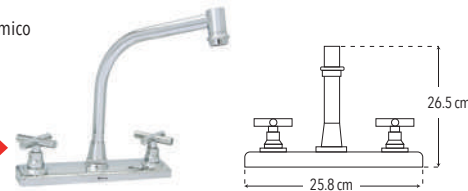

Mezcladora ecológica 8" para fregadero

Incluye cubierta y manerales

- Funcionamiento óptimo y ecológico a baja presión

Cartucho cerámico 1/4 de vuelta