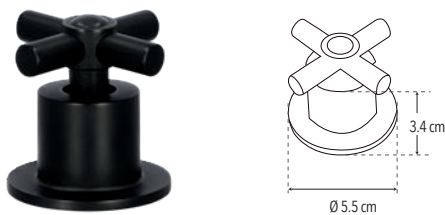

*1 año en acabado

CUERPO
METÁLICO

Peso: 0.340 kg

Código	MDV	PCM	Acabado	Precio Unitario	Precio Menudeo	Precio Mayorero
MCN.2	1	50	Negro mate	$260.00	$156.00	$140.00