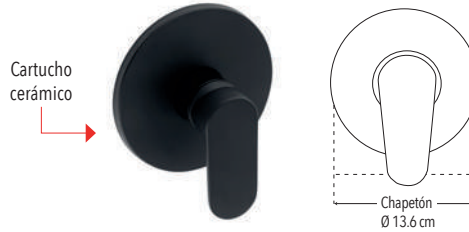

*1 año en acabado

3 PRESIONES
0.25-6 kg/cm²

CUERPO
LATÓN

Peso: 0.574 kg

Código	MDV	PCM	Acabado	Precio Unitario	Precio Menudeo	Precio Mayorero
4472E.2	1	12	Negro mate	$1,290.00	$774.00	$697.00

4471E.2

Nuevo Producto

Monomando de empotrar para regadera

- Funcionamiento óptimo a baja, media y alta presión

*1 año en acabado

3 PRESIONES
0.25-6 kg/cm²

CUERPO
LATÓN

Peso: 0.548 kg

Código	MDV	PCM	Acabado	Precio Unitario	Precio Menudeo	Precio Mayorero
4471E.2	1	12	Negro mate	$978.00	$587.00	$528.00