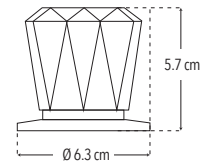

Incluye chapetón

- Maneral grande

CUERPO ACRÍLICO

CAJA

FÁCIL DE INSTALAR

DURABILIDAD

Peso: 0.353 kg

Código	MDV	Acabado	Precio Unitario	Precio Menudeo	Precio Mayorero
HDG	1	Humo	\$495.00	\$297.00	\$267.00