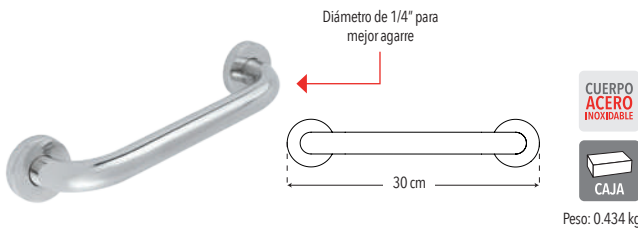

BARRAS DE SEGURIDAD

4012

Nuevo Producto

Barra de seguridad recta 1 1/4" x 12"

- Capacidad de 100 kg de carga

Código	MDV	PCM	Acabado	Precio Unitario	Precio Menudeo	Precio Mayorero
4012	1	20	Cromo	$543.00	$326.00	$293.00
4012.9	1	20	Satinado	$529.00	$317.00	$286.00

4018.9

Nuevo Producto

Barra de seguridad recta 1 1/4" x 18"

- Capacidad de 100 kg de carga