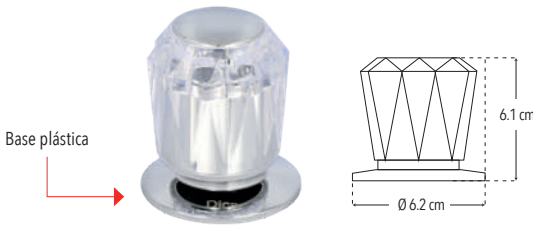

MANERALES PARA REGADERA

FNG

Nuevo Producto

Juego de 2 manerales para regadera

Incluye chapetón

- Maneral grande