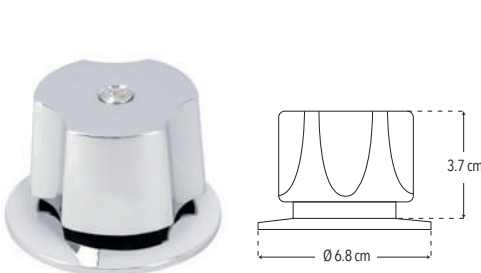

CUERPO METALICO

CAJA

FACIL DE INSTALAR

DURABILIDAD

Peso: 0.219 kg

Código	MDV	PCM	Acabado	Precio Unitario	Precio Menuedo	Precio Mayorero
ODG	1	80	Cromo	$261.00	$157.00	$141.00

MQN

Nuevo Producto

Juego de 2 manerales para regadera

Incluye chapetón

- Maneral grande

CUERPO METALICO

CAJA

FACIL DE INSTALAR

DURABILIDAD

Peso: 0.258 kg

Código	MDV	PCM	Acabado	Precio Unitario	Precio Menuedo	Precio Mayorero
MQN	1	60	Cromo	$198.40	$119.00	$107.10

MQN.9

Nuevo Producto

Juego de 2 manerales para regadera

Incluye chapetón

- Maneral grande

*1 año en acabado