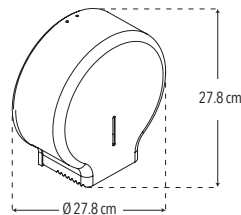

DESPACHADORES

4101TS

Nuevo Producto

Despachador para papel higiénico

Incluye adaptador para rollos de papel de 8" y 9" y llave de seguridad

CUERPO
ABS

CAJA

HECHO EN
MÉXICO

Peso: 0.54 kg

Código	MDV	PCM	Acabado	Precio Unitario	Precio Menudeo	Precio Mayorero
4101TS	1	1	Blanco	$432.00	$259.00	$233.00

4102TS

Nuevo Producto

Despachador para papel higiénico

Incluye adaptador para rollos de papel de 8" y 9" y llave de seguridad