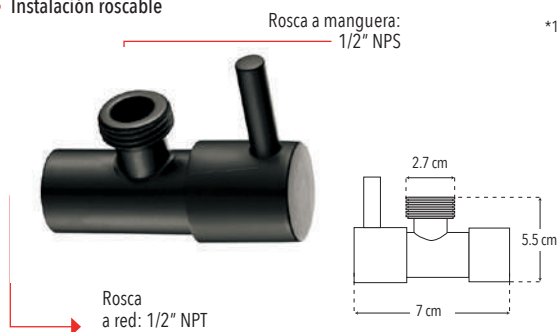

3404CV.2

Nuevo Producto

Llave angular 1/4 de vuelta

- Instalación roscable

\*1 año en acabado

Peso: 0.0842 kg

Código	MDV	PCM	Acabado	Precio Unitario	Precio Menudeo	Precio Mayorero
3404CV.2	1	100	Negro mate	\$153.00	\$92.00	\$83.00