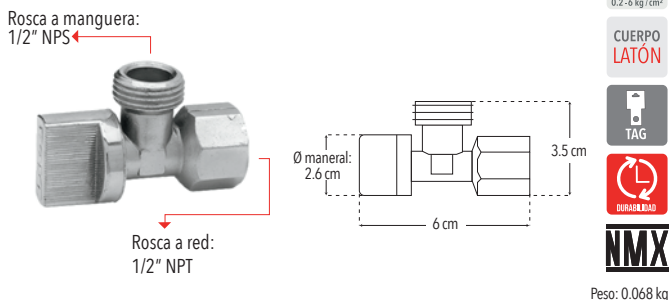

3401CV

Llave angular 1/4 de vuelta

- Instalación roscable

Código	MDV	PCM	Acabado	Precio Unitario	Precio Menudeo	Precio Mayorero
3401CV	8	96	Cromo	$72.20	$43.30	$39.00