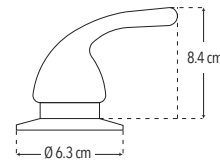

MPL

Juego de 2 manerales para regadera

Incluye chapetón

- Maneral grande

CUERPO METÁLICO

CAJA

FÁCIL DE INSTALAR

DURABILIDAD

Peso: 0.330 kg

Código	MDV	PCM	Acabado	Precio Unitario	Precio Menudeo	Precio Mayorero
MPL	1	48	Cromo	$751.00	$451.00	$406.00