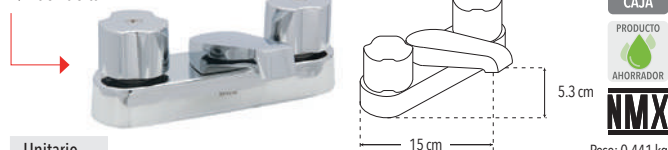

Peso: 0.441 kg

Unitario						
Código	MDV	Acabado	Precio Unitario	Precio Menudeo	Precio Mayorero	
4048V	1	Cromo	$748.00	$449.00	$404.00	
Caja Master						
Código	PCM	Acabado	Precio Unitario	Precio Menudeo	Precio Mayorero	
4048V	28	Cromo	$20,734.56	$12,440.74	$11,196.66	

4048

Mezcladora 4" para lavabo

Incluye cubierta y manerales

- Funcionamiento óptimo a baja presión

Cartucho cerámico 1/4 de vuelta