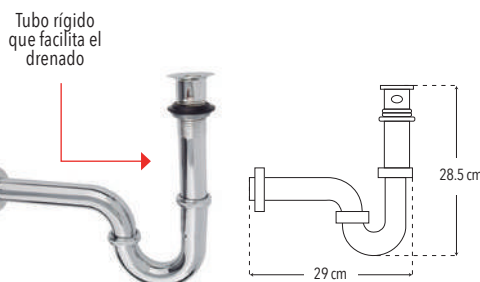

CÉSPOL PARA LAVABO

4207

Césped tipo P con contra

- Con rebosadero

CUERPO
LATÓN

CAJA

LAVABO

DURABILIDAD

Peso: 0.326 kg

Código	MDV	Acabado	Precio Unitario	Precio Menudeo	Precio Mayorero
4207	1	Cromo	$500.00	$300.00	$270.00

Caja Máster

Código	PCM	Acabado	Precio Unitario	Precio Menudeo	Precio Mayorero
4207	42	Cromo	$20,790.00	$12,474.00	$11,226.60

4211

Césped tipo P con contra

- Con rebosadero

CUERPO
ACERO INOXIDABLE

CAJA

LAVABO

Peso: 0.309 kg

Código	MDV	PCM	Acabado	Precio Unitario	Precio Menudeo	Precio Mayorero
4211	1	20	Cromo	$466.00	$280.00	$252.00

4207SC

Césped tipo P

CUERPO
LATÓN

CAJA

LAVABO

DURABILIDAD

Peso: 0.210 kg

Código	MDV	PCM	Acabado	Precio Unitario	Precio Menudeo	Precio Mayorero
4207SC	1	42	Cromo	$391.00	$235.00	$211.00

4211SC

Césped tipo P

CUERPO
ACERO INOXIDABLE

CAJA

LAVABO

Peso: 0.212 kg

Código	MDV	PCM	Acabado	Precio Unitario	Precio Menudeo	Precio Mayorero
4211SC	1	20	Cromo	$332.00	$199.00	$179.00

4215

Césped tipo P con contra

- Contra tipo moneda
- Con rebosadero
- Incluye chupón y chapetón

CUERPO
POLIPROPILENO

BOLSA

LAVABO

Peso: 0.303 kg

Código	MDV	PCM	Acabado	Precio Unitario	Precio Menudeo	Precio Mayorero
4215	1	50	Gris	$245.00	$147.00	$132.00

3701CC

Césped con bote y contra

- Con rebosadero
- Incluye tapón

CUERPO
POLIPROPILENO

BOLSA

LAVABO

Peso: 0.167 kg

Código	MDV	PCM	Acabado	Precio Unitario	Precio Menudeo	Precio Mayorero
3701CC	1	24	Blanco	$166.80	$100.10	$90.10