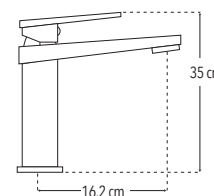

**4463**

**Nuevo Producto**

Monomando alto para lavabo  
Incluye mangueras

- Funcionamiento óptimo y ecológico a baja y media presión

CUERPO  
**LATÓN**

Peso: 1.482 kg

Código	MDV	PCM	Acabado	Precio Unitario	Precio Menudeo	Precio Mayorero
4463	1	10	Cromo	\$1,995.00	\$1,197.00	\$1,077.00