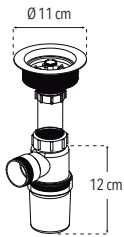

Longitud de acordeón: 25 cm

CUERPO POLIPROPILENO

BOLSA

FREGADERO

Peso: 0.323 kg

Código	MDV	PCM	Acabado	Precio Unitario	Precio Menudeo	Precio Mayorero
3730CB	1	24	Blanco	$269.00	$161.00	$145.00