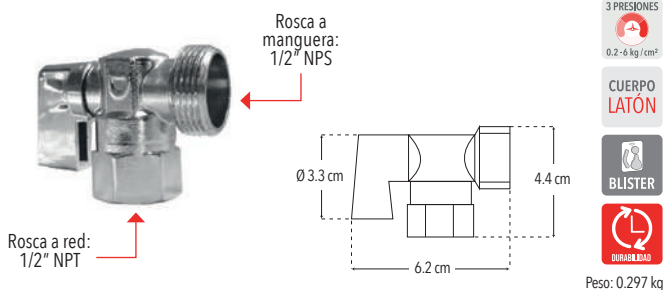

ANGULARES

3401AJ

Llave angular 1/4 de vuelta

- Juego de 2 piezas
- Instalación roscable

Código	MDV	PCM	Acabado	Precio Unitario	Precio Menudeo	Precio Mayorero
3401AJ	20	40	Cromo	$276.00	$166.00	$149.00