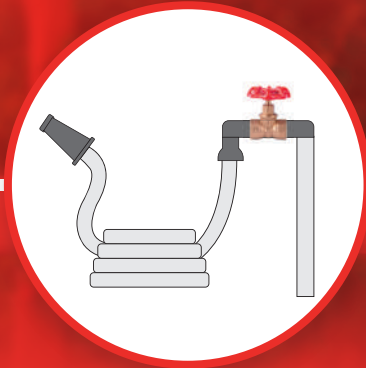

GLOBOS | Regulan el flujo

CALIDAD y DISEÑO para un mejor control de flujo

4065.13

Válvula de globo

- Instalación roscable
- Hasta 7 kg/cm²

Maneral ergonómico que se adapta a tu mano

PRESIÓN ESTADÍSTICA
100
lbs/pulg²

CUERPO
LATÓN

SERVICIO
W.O.G.

TAG

DURABILIDAD

Peso: 0.192kg

Código	MDV	PCM	Acabado	Medida	Precio Unitario	Precio Menudeo	Precio Mayoreo
4065.13	10	90	Natural	1/2"	$190.10	$114.10	$102.70

4765.13

Válvula de globo

- Instalación soldable
- Hasta 7 kg/cm²

Maneral ergonómico que se adapta a tu mano

Peso: 0.188 kg

PRESIÓN ESTADÍSTICA
100
lbs/pulg²

CUERPO
LATÓN

SERVICIO
W.O.G.

TAG

DURABILIDAD

Código	MDV	PCM	Acabado	Medida	Precio Unitario	Precio Menudeo	Precio Mayoreo
4765.13	10	90	Natural	1/2"	$183.80	$110.30	$99.30

4065CC.13

Válvula de globo compacta

- Instalación roscable
- Hasta 14 kg/cm²

Maneral ergonómico que se adapta a tu mano

Peso: 0.170 kg

PRESIÓN ESTADÍSTICA
200
lbs/pulg²

CUERPO
LATÓN

SERVICIO
W.O.G.

TAG

DURABILIDAD

Código	MDV	PCM	Acabado	Medida	Precio Unitario	Precio Menudeo	Precio Mayoreo
4065CC.13	12	120	Natural	1/2"	$144.10	$86.50	$77.80

RETENCIONES | Evitan el retorno del flujo

4085

Válvula de retención columpio

- Instalación roscable
- Hasta 14 kg/cm²

Con indicador de orientación

	.13	.19	.25
Largo	5.7 cm	6.8 cm	7.5 cm
Alto	5.2 cm	6.1 cm	6.8 cm
Peso	0.215 kg	0.257 kg	0.327 kg

PRESIÓN ESTADÍSTICA
200
lbs/pulg²

CUERPO
LATÓN

SERVICIO
W.O.G.

CAJA

DURABILIDAD

Código	MDV	PCM	Acabado	Medida	Precio Unitario	Precio Menudeo	Precio Mayoreo
4085.13	10	80	Natural	1/2"	$259.00	$155.00	$140.00
4085.19	10	60	Natural	3/4"	$322.00	$193.00	$174.00
4085.25	6	60	Natural	1"	$712.00	$427.00	$384.00

4086

Válvula de retención columpio compacta

- Instalación roscable
- Hasta 14 kg/cm²

Con indicador de orientación

	.13	.19	.25
Largo	6.2 cm	7.2 cm	8.8 cm
Alto	5.7 cm	6.5 cm	8 cm
Peso	0.219 kg	0.315 kg	0.534 kg

PRESIÓN ESTADÍSTICA
200
lbs/pulg²

CUERPO
LATÓN

SERVICIO
W.O.G.

CAJA

DURABILIDAD

Código	MDV	PCM	Acabado	Medida	Precio Unitario	Precio Menudeo	Precio Mayoreo
4086.13	12	96	Natural	1/2"	$167.70	$100.60	$90.60
4086.19	9	72	Natural	3/4"	$232.00	$139.00	$125.00
4086.25	7	42	Natural	1"	$408.00	$245.00	$220.00