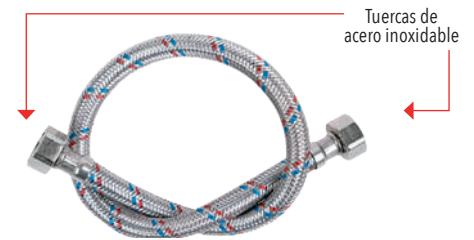

### Manguera trenzada de aluminio con tuercas de acero inoxidable

- Manguera interior de EPDM
- Férula de acero inoxidable
- Espiga de latón

Código	Uso	Longitud	Conexiones	MDV	PCM	Precio de lista	Precio Menudeo	Precio Mayorero
4135TAC	WC	35 cm	7/8" x 1/2"	25	200	\$73.10	\$43.90	\$39.50
4140TAC	Lavabo	40 cm	1/2" x 1/2"	25	200	\$70.50	\$42.30	\$38.10
4155TAC	Fregadero	55 cm	1/2" x 1/2"	25	200	\$76.30	\$45.80	\$41.20