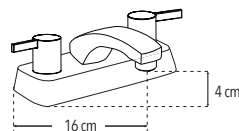

Peso: 0.574 kg

Código	MDV	PCM	Acabado	Precio Unitario	Precio Menudeo	Precio Mayorero
4057	1	20	Cromo	$1,180.00	$708.00	$637.00

4039

Mezcladora ecológica 4" para lavabo

Incluye cubierta y manerales

- Funcionamiento óptimo y ecológico a baja presión

Cartucho cerámico 1/4 de vuelta