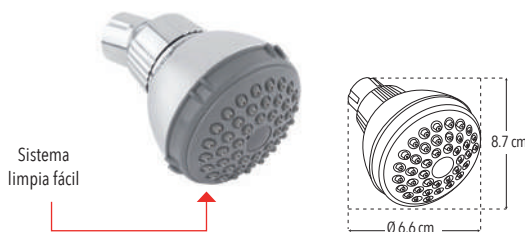

Peso: 0.064 kg

Código	MDV	PCM	Acabado	Precio Unitario	Precio Menuedo	Precio Mayorero
4534TS	1	30	Cromo / gris	$116.80	$70.10	$63.10

4506SB

Regadera 2 1/2" de cebolla

Sin brazo y chapetón

- Funcionamiento óptimo a baja presión