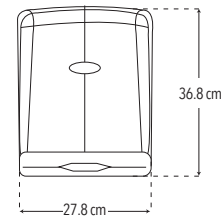

CUERPO ABS

HECHO EN MÉXICO

CAJA

Peso: 0.72 kg

Código	MDV	PCM	Acabado	Precio Unitario	Precio Menudeo	Precio Mayorero
4105TS	1	1	Humo	$693.00	$416.00	$374.00

4106TS

Nuevo Producto

Compatible con:

Despachador con palanca para toalla en rollo

Incluye llave de seguridad

- Capacidad de un rollo de papel de hasta 8"
- Palanca silenciosa