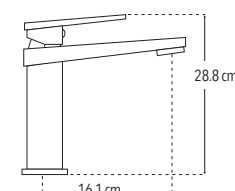

Peso: 1.375 kg

Código	MDV	PCM	Acabado	Precio Unitario	Precio Menudeo	Precio Mayorero
4466	1	10	Cromo	$1,945.00	$1,167.00	$1,050.00

4465

Nuevo Producto

Monomando corto para lavabo

Incluye mangueras

- Funcionamiento óptimo y ecológico a baja, media y alta presión