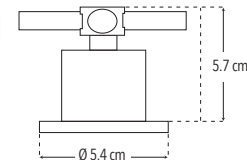

MCR

Juego de 2 manerales para regadera

Incluye chapetón

- Maneral grande

CUERPO METÁLICO

CAJA

FÁCIL DE INSTALAR

DURABILIDAD

Peso: 0.232 kg

Código	MDV	Acabado	Precio Unitario	Precio Menudeo	Precio Mayorero
MCR	1	Cromo	$618.00	$371.00	$334.00

Código	PCM	Acabado	Precio Unitario	Precio Menudeo	Precio Mayorero
MCR	48	Cromo	$29,367.36	$17,620.42	$15,858.37