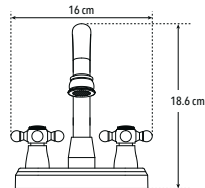

Mezcladora ecológica 4" para lavabo

Incluye cubierta y manerales

- Funcionamiento óptimo y ecológico a baja presión

Cartucho cerámico 1/4 de vuelta