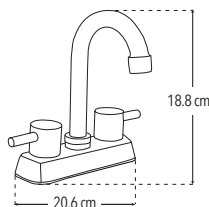

CUERPO LATÓN

Peso: 0.75 kg

Código	MDV	PCM	Acabado	Precio Unitario	Precio Menudeo	Precio Mayorero
4058	1	20	Cromo	$1,186.00	$712.00	$640.00

4066

Mezcladora ecológica 4" para lavabo

Incluye cubierta y manerales

- Funcionamiento óptimo y ecológico a baja presión

Cartucho cerámico 1/4 de vuelta