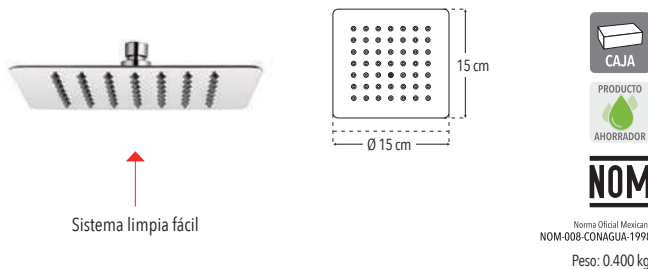

Peso: 0.520 kg

Código	MDV	PCM	Acabado	Precio Unitario	Precio Menudeo	Precio Mayorero
4538R	1	20	Espejo	\$977.00	\$586.00	\$528.00

**4536C**

Regadera 6" de plato cuadrado

Sin brazo y chapetón

- Funcionamiento óptimo a baja presión
- Acero inoxidable 304