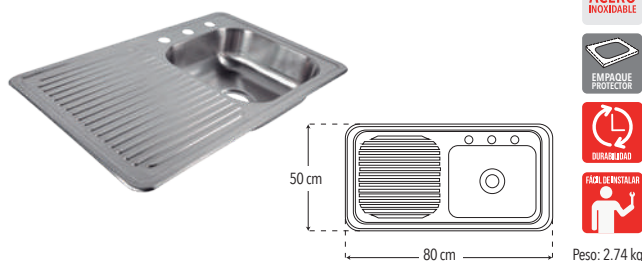

T18

Tarja de empotrar con escurridero izquierdo

Incluye herrajes para su instalación

- 3 perforaciones para grifería
- Calibre 24

CUERPO ACERO INOXIDABLE

Peso: 2.74 kg

Código	MDV	PCM	Acabado	Precio Unitario	Precio Menudeo	Precio Mayorero
T18	1	5	Satinado	$1,809.00	$1,085.00	$977.00