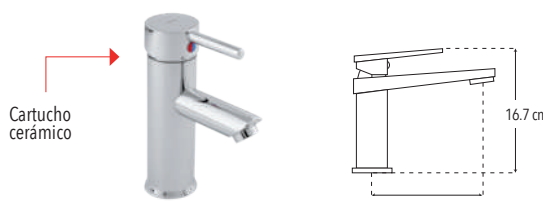

Peso: 0.600 kg

Código	MDV	PCM	Acabado	Precio Unitario	Precio Menudeo	Precio Mayorero
4429	1	12	Cromo	\$1,092.00	\$655.00	\$590.00

4468

Nuevo Producto

Monomando alto para lavabo

Incluye mangueras

- Funcionamiento óptimo y ecológico a baja, media y alta presión