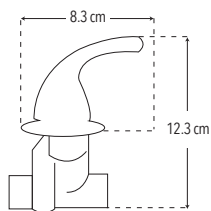

4654MPL

Compatible con:

Juego de 2 llaves de empotrar

- Instalación soldable
- Cartucho 1/4" vuelta