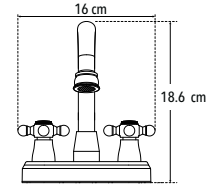

Mezcladora ecológica 4" para lavabo

Incluye cubierta y manerales

- Funcionamiento óptimo y ecológico a baja presión

Cartucho cerámico 1/4 de vuelta