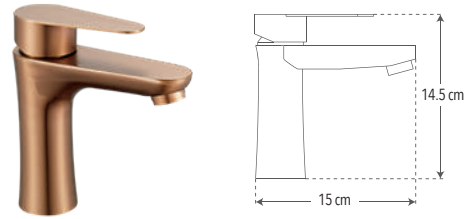

*1 año en acabado

3 PRESIONES
0.25-6 kg/cm²

CUERPO ACERO INOXIDABLE

CAJA

PRODUCTO AHORRADOR

Peso: 0.620 kg

Código	MDV	PCM	Acabado	Precio Unitario	Precio Menudeo	Precio Mayorero
4439.8	1	12	Bronce	$1,799.00	$1,079.00	$971.00

4437.8

Nuevo Producto

Monomando corto para lavabo

Incluye mangueras

- Funcionamiento óptimo a baja, media y alta presión