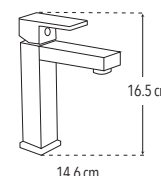

MONOMANDO PARA LAVABO

4456

Monomando alto para lavabo
Incluye mangueras

- Funcionamiento óptimo y ecológico a baja, media y alta presión

CUERPO
LATÓN

Peso: 1.15 kg

Código	MDV	PCM	Acabado	Precio Unitario	Precio Menudeo	Precio Mayorero
4456	1	10	Cromo	$4,030.00	$2,418.00	$2,176.00

4427

Monomando ecológico corto para lavabo
Incluye mangueras

- Funcionamiento óptimo y ecológico a baja presión

Cartucho
cerámico

Compatible con :

- Cartucho: R2802235
- Manguera 500mm: R2802220
- Kit aireador: R2802158

CUERPO
LATÓN

Peso: 1.46 kg

Código	MDV	PCM	Acabado	Precio Unitario	Precio Menudeo	Precio Mayorero
4427	1	12	Cromo	$3,811.00	$2,287.00	$2,058.00

4459

Monomando ecológico corto para lavabo
Incluye mangueras

- Funcionamiento óptimo y ecológico a baja, media y alta presión

Cartucho
cerámico

CUERPO
LATÓN

Peso: 0.926 kg

Código	MDV	PCM	Acabado	Precio Unitario	Precio Menudeo	Precio Mayorero
4459	1	8	Cromo	$1,798.00	$1,079.00	$971.00

4460

Monomando ecológico alto para lavabo
Incluye mangueras

- Funcionamiento óptimo y ecológico a baja, media y alta presión

Cartucho
cerámico

CUERPO
LATÓN

Peso: 1.316 kg

Código	MDV	PCM	Acabado	Precio Unitario	Precio Menudeo	Precio Mayorero
4460	1	6	Cromo	$2,589.00	$1,553.00	$1,398.00

4438

Monomando ecológico corto para lavabo
Incluye mangueras

- Funcionamiento óptimo y ecológico a baja presión

Cartucho
cerámico

CUERPO
LATÓN

Peso: 0.77 kg

Código	MDV	PCM	Acabado	Precio Unitario	Precio Menudeo	Precio Mayorero
4438	1	12	Cromo	$1,934.00	$1,160.00	$1,044.00

4463

Nuevo Producto

Monomando alto para lavabo
Incluye mangueras

- Funcionamiento óptimo y ecológico a baja y media presión

CUERPO
LATÓN

Peso: 1.482 kg

Código	MDV	PCM	Acabado	Precio Unitario	Precio Menudeo	Precio Mayorero
4463	1	10	Cromo	$1,995.00	$1,197.00	$1,077.00