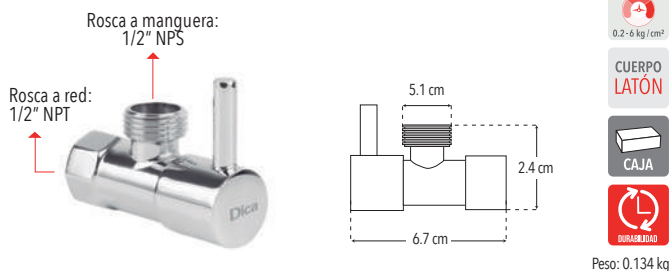

3404CV

Llave angular 1/4 de vuelta

- Instalación roscable

Código	MDV	PCM	Acabado	Precio Unitario	Precio Menudeo	Precio Mayorero
3404CV	1	120	Cromo	$139.70	$83.80	$75.40