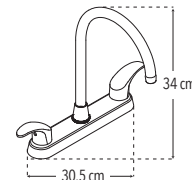

Peso: 0.750 kg

Código	MDV	PCM	Acabado	Precio Unitario	Precio Menudeo	Precio Mayorero
4340.9	1	16	Satinado	$1,235.00	$741.00	$667.00