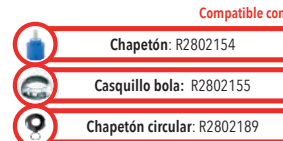

Código	MDV	PCM	Acabado	Precio Unitario	Precio Menudeo	Precio Mayorero
4470	1	12	Cromo	$1,608.00	$965.00	$868.00