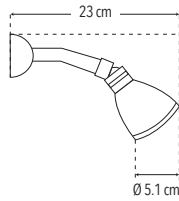

REGADERAS DE CEBOLLA

4501B

Regadera 2" de cebolla
Incluye brazo y chapetón

- Funcionamiento óptimo a baja presión

Peso: 0.275 kg

Compatible con: **Chapetón: R434015**

PRESIÓN BAJA
0.2 - 1 kg/cm²

REGADERA METÁLICA

BRAZO LATÓN

CAJA

PRODUCTO AHORRADOR

NOM

Código	MDV	PCM	Acabado	Precio Unitario	Precio Menudeo	Precio Mayorero
4501B	5	50	Cromo	$280.00	$168.00	$151.00

4539

Regadera 2" de cebolla
Incluye brazo y chapetón

- Funcionamiento óptimo a baja presión