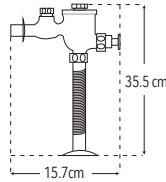

FLUXÓMETROS

4401

Fluxómetro de botón para mingitorio

- Consumo de 3 litros por descarga

Rosca a red:
1/2" NPT

Instalación a mingitorio:
3/4" (19 mm)