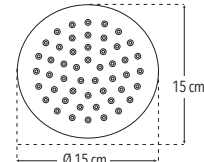

*1 año en acabado

3 PRESIONES
0.25-6 kg/cm²

CUERPO ACERO INOXIDABLE

CAJA

PRODUCTO AHORRADOR

NOM

Peso: 0.270 kg

Código	MDV	PCM	Acabado	Precio Unitario	Precio Menudeo	Precio Mayorero
4546R.2	1	40	Negro mate	$329.00	$197.00	$178.00

4544C.2

Nuevo Producto

Regadera 4" de plato cuadrado

Sin brazo y chapetón

- Funcionamiento óptimo a baja, media y alta presión