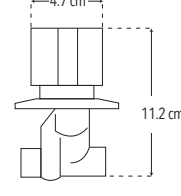

4652

Juego de 2 llaves de empotrar

- Instalación soldable
- Cartucho vuelta completa

Compatible con:

3 PRESIONES
0.2-6 kg/cm²

CUERPO
LATÓN

CAJA

DURABILIDAD

HECHO EN
MÉXICO

NMX

Peso: 0.308 kg

Unitario

Código	MDV	Acabado	Precio Unitario	Precio Menudeo	Precio Mayorero
4652	1	Cromo	$781.00	$469.00	$422.00

Caja Máster

Código	MDV	Acabado	Precio Unitario	Precio Menudeo	Precio Mayorero
4652	24	Cromo	$18,556.56	$11,133.94	$10,020.54