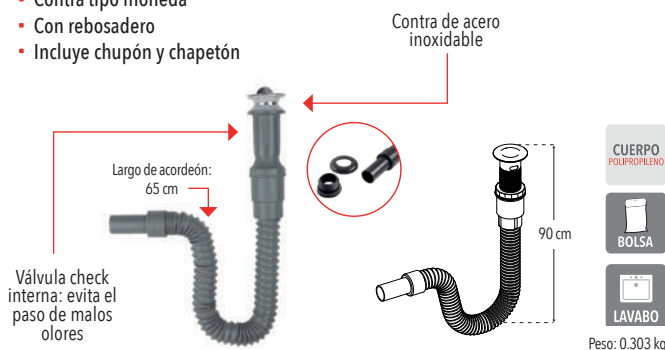

CUERPO
POLIPROPILENO

BOLSA

LAVABO

Peso: 0.303 kg

Código	MDV	PCM	Acabado	Precio Unitario	Precio Menudeo	Precio Mayorero
4215	1	50	Gris	$245.00	$147.00	$132.00

3701CC

Césped con bote y contra

- Con rebosadero
- Incluye tapón