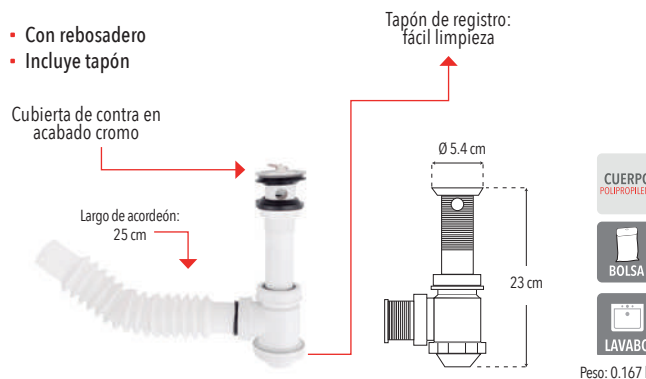

CUERPO
POLIPROPILENO

BOLSA

LAVABO

Peso: 0.167 kg

Código	MDV	PCM	Acabado	Precio Unitario	Precio Menudeo	Precio Mayorero
3701CC	1	24	Blanco	$166.80	$100.10	$90.10