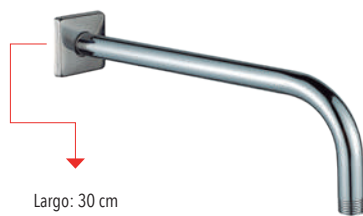

4552BRC

Brazo 30 cm a pared

Incluye chapetón

- Brazo cuadrado

Peso: 0.209 kg

Código	MDV	PCM	Acabado	Precio Unitario	Precio Menudeo	Precio Mayorero
4552BRC	1	50	Cromo	$175.50	$105.30	$94.80