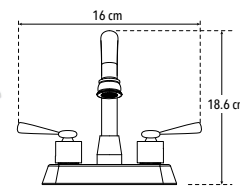

Mezcladora ecológica 4" para lavabo

Incluye cubierta y manerales

- Funcionamiento óptimo y ecológico a baja presión

Cartucho cerámico 1/4 de vuelta