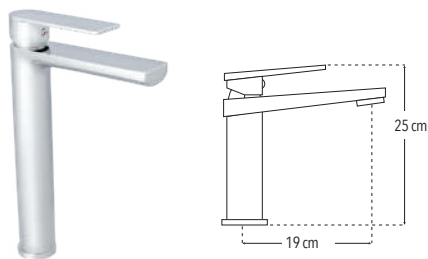

Peso: 0.600 kg

Código	MDV	PCM	Acabado	Precio Unitario	Precio Menudeo	Precio Mayorero
4429	1	12	Cromo	\$1,092.00	\$655.00	\$590.00

4468

Nuevo Producto

Monomando alto para lavabo

Incluye mangueras

- Funcionamiento óptimo y ecológico a baja, media y alta presión