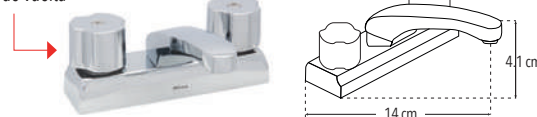

Mezcladora 4" para lavabo

Incluye cubierta y manerales

Cartucho cerámico 1/4 de vuelta