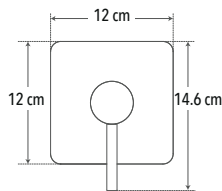

MONOMANDOS PARA REGADERAS

4478.3

Nuevo Producto

Monomando para regadera

- Funcionamiento óptimo a baja, media y alta presión