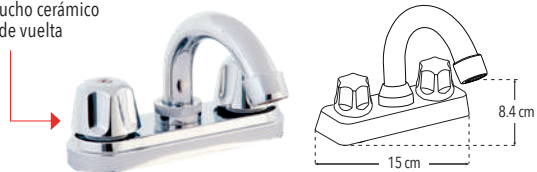

MEZCLADORAS TIPO BAR

4040

Compatible con :

Cartucho: R2802641

Peso: 0.335 kg

Mezcladora ecológica 4" para lavabo

Incluye cubierta y manerales

- Funcionamiento óptimo y ecológico a baja presión

Cartucho cerámico 1/4 de vuelta

Código	MDV	PCM	Acabado	Precio Unitario	Precio Menudeo	Precio Mayorero
4040	1	28	Cromo	$671.00	$403.00	$362.00

4048BAR

Compatible con :

Cartucho Ch Izq: R280855

Peso: 0.358 kg

Mezcladora ecológica 4" para lavabo

Incluye cubierta y manerales

- Funcionamiento óptimo y ecológico a baja presión

Cartucho cerámico 1/4 de vuelta