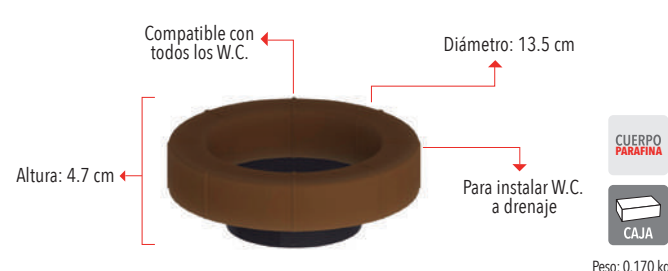

CUERPO PARAFINA

CAJA

Peso: 0.170 kg

Código	MDV	PCM	Acabado	Precio Unitario	Precio Menudeo	Precio Mayorero
CC03	1	72	-	\$76.50	\$45.90	\$41.30

**CC02**

**Cuello de cera**

- Sello hermético, elimina olores y filtraciones