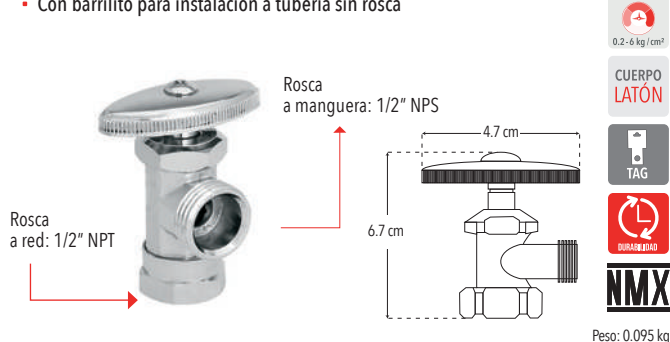

Código	MDV	PCM	Acabado	Precio Unitario	Precio Menudeo	Precio Mayorero
3401BSC	10	120	Cromo	$124.00	$74.40	$67.00

3401SC

Llave angular vuelta completa

- Instalación roscable