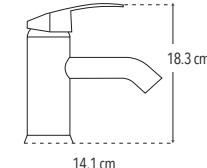

Peso: 0.65 kg

Código	MDV	PCM	Acabado	Precio Unitario	Precio Menudeo	Precio Mayorero
4457	1	20	Cromo	\$1,296.00	\$778.00	\$700.00

4434

Monomando ecológico corto para lavabo

Incluye mangueras

- Funcionamiento óptimo y ecológico a baja presión