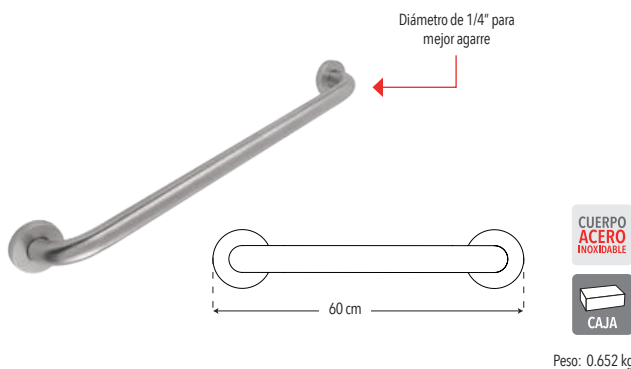

Código	MDV	PCM	Acabado	Precio Unitario	Precio Menudeo	Precio Mayorero
4024.9	1	20	Satinado	$719.00	$431.00	$388.00