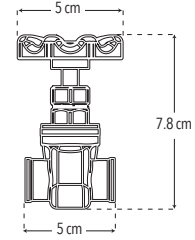

Maneral ergonómico que se adapta a tu mano