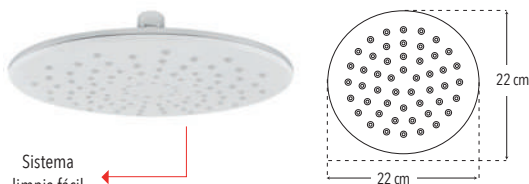

Sistema limpia fácil

Peso: 0.380 kg

Código	MDV	PCM	Acabado	Precio Unitario	Precio Menudeo	Precio Mayorero
4540RTS	1	20	Cromo/ blanco	$633.00	$380.00	$342.00

4539RTS

Regadera 8" de plato redondo

Sin brazo y chapetón

- Funcionamiento óptimo a baja y media presión