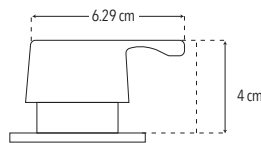

MANERALES PARA REGADERA

MPR

Juego de 2 manerales para regadera

Incluye chapetón

- Maneral grande

CUERPO METÁLICO

CAJA

FÁCIL DE INSTALAR

DURABILIDAD

Peso: 0.420 kg

Código	MDV	PCM	Acabado	Precio Unitario	Precio Menudeo	Precio Mayorero
MPR	1	40	Cromo	$1,867.00	$1,120.00	$1,008.00

MJG

Juego de 2 manerales para regadera

Incluye chapetón

- Maneral grande