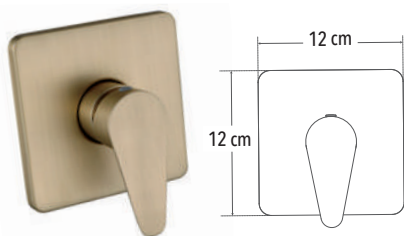

3 años
*1 año en acabado

3 PRESIONES
0.2-6 kg/cm²

CUERPO LATÓN

CAJA

DURABILIDAD

Peso: 0.500 kg

Código	MDV	PCM	Acabado	Precio Unitario	Precio Menudeo	Precio Mayorero
4480.5	1	30	Dorado	$1,445.00	$867.00	$780.00

MONOMANDOS PARA FREGADERO

4408.5

Nuevo Producto

Monomando para fregadero

Incluye mangueras

- Funcionamiento óptimo a baja, media y alta presión