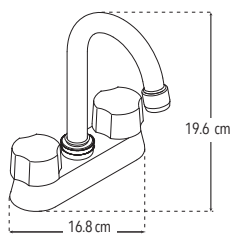

4023

Nuevo Producto

Mezcladora ecológica 4" para lavabo

Incluye cubierta y manerales

- Funcionamiento óptimo y ecológico a baja presión

Cartucho cerámico 1/4 de vuelta

Peso: 0.1966 kg

Código	MDV	PCM	Acabado	Precio Unitario	Precio Menudeo	Precio Mayorero
4023	1	20	Cromo	\$307.00	\$184.00	\$166.00