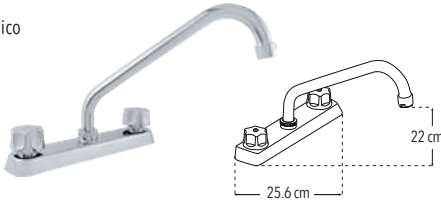

OPCIONES ACCESIBLES

4319TS

Nuevo Producto

Mezcladora ecológica 8" para fregadero

Incluye cubierta y manerale

- Funcionamiento óptimo y ecológico a baja presión

Cartucho cerámico 1/4 de vuelta