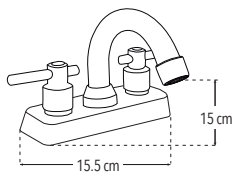

MEZCLADORAS TIPO BAR

4021

Nuevo Producto

Mezcladora ecológica 4" para lavabo

Incluye cubierta y manerales

- Funcionamiento óptimo y ecológico a baja, media y alta presión

Cartucho cerámico 1/4 de vuelta

Peso: 0.310 kg