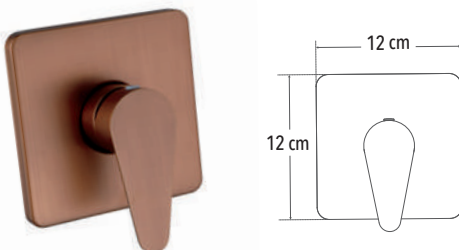

*1 año en acabado

3 años

3 PRESIONES
0.2-6 kg/cm²

CUERPO LATÓN

CAJA

DURABILIDAD

Peso: 0.500 kg

Código	MDV	PCM	Acabado	Precio Unitario	Precio Menudeo	Precio Mayorero
4480.8	1	30	Bronce	$1,445.00	$867.00	$780.00

MONOMANDOS PARA FREGADERO

4408.8

Nuevo Producto

Monomando para fregadero

Incluye mangueras

- Funcionamiento óptimo a baja, media y alta presión