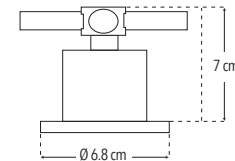

CUERPO LATÓN

CAJA

FÁCIL DE INSTALAR

DURABILIDAD

Peso: 0.456 kg

Código	MDV	PCM	Acabado	Precio Unitario	Precio Menudeo	Precio Mayorero
MMG	1	40	Cromo	$1,479.00	$887.00	$799.00