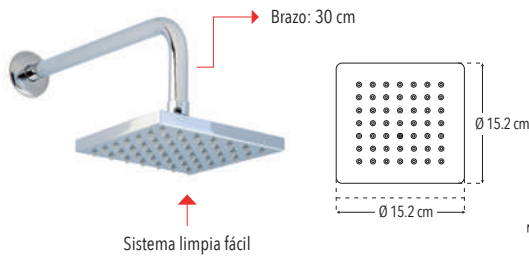

Incluye brazo y chapetón

- Funcionamiento óptimo a baja presión

PRESIÓN BAJA  
0.2 - 1 kg / cm<sup>2</sup>  
CUERPO LATÓN  
CAJA  
PRODUCTO AHORRADOR  
NOM  
Peso: 0.837 kg

Código	MDV	PCM	Acabado	Precio Unitario	Precio Menudeo	Precio Mayorero
4513B	1	12	Cromo	\$2,966.00	\$1,780.00	\$1,602.00