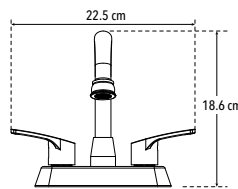

Mezcladora ecológica 4" para lavabo

Incluye cubierta y manerales

- Funcionamiento óptimo y ecológico a baja presión

Cartucho cerámico 1/4 de vuelta