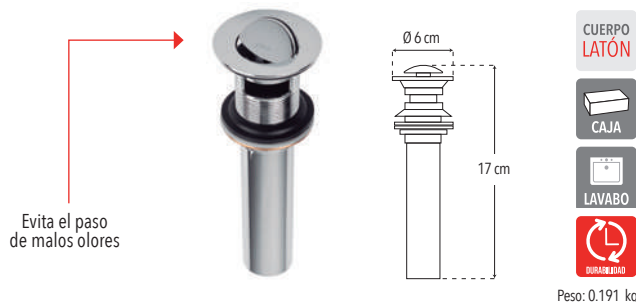

4206CM

Contra tipo moneda

- Con rebosadero

Código	MDV	PCM	Acabado	Precio Unitario	Precio Menudeo	Precio Mayorero
4206CM	1	50	Cromo	$272.00	$163.00	$147.00