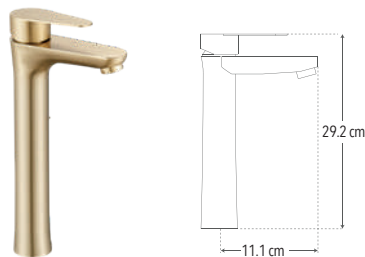

MONOMANDOS PARA LAVABO

4439.5

Nuevo Producto

Monomando alto para lavabo
Incluye mangueras

- Funcionamiento óptimo a baja, media y alta presión