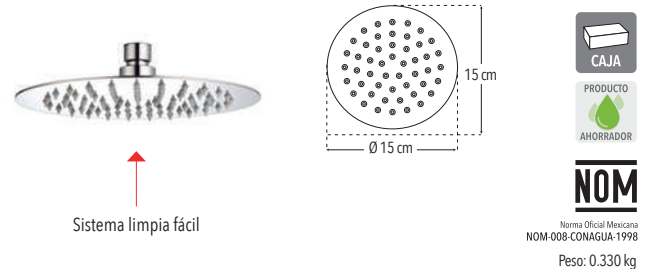

Compatible con: **Kit de empaques: R2802295**

PRESIÓN BAJA
PRESIÓN MEDIA
PRESIÓN ALTA

CUERPO ACERO INOXIDABLE
CAJA
PRODUCTO AHORRADOR

Peso: 0.330 kg

Código	MDV	PCM	Acabado	Precio Unitario	Precio Menudeo	Precio Mayorero
4536R	1	30	Espejo	$797.00	$478.00	$430.00

4534C

Regadera 4" de plato cuadrado

Sin brazo y chapetón

- Funcionamiento óptimo a baja presión
- Acero inoxidable 304