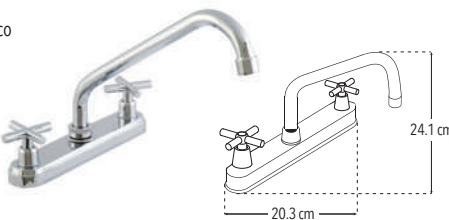

 **MEZCLADORAS CUELLO CORTO**

**4331**

**Mezcladora ecológica 8" para fregadero**

Incluye cubierta y manerales

- Funcionamiento óptimo y ecológico a baja presión

Cartucho cerámico  
1/4 de vuelta

Compatible con: