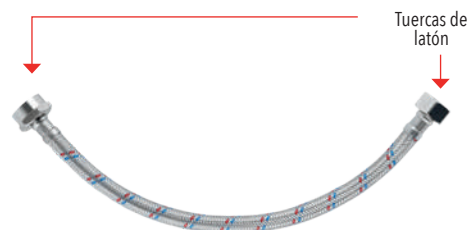

Manguera trenzada de acero inoxidable con tuercas de latón

Nuevo Producto

- Manguera interior de EPDM
- Fécula de acero inoxidable
- Espiga de latón

Código	Uso	Longitud	Conexiones	MDV	PCM	Precio de lista	Precio Menudeo	Precio Mayoreo
4135AI	WC	35 cm	7/8" x 1/2"	25	200	$79.70	$47.80	$43.00
4140AI	Lavabo	40 cm	1/2" x 1/2"	25	200	$70.90	$42.50	$38.30
4155AI	Fregadero	55 cm	1/2" x 1/2"	25	200	$80.80	$48.50	$43.60