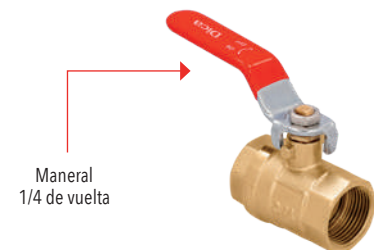

3558C

Nuevo Producto

Válvula de esfera

- Instalación roscable
- Hasta 21 kg/cm²

Maneral 1/4 de vuelta

	.13	.19	.25
Largo cuerpo	4.5 cm	5.3 cm	6.2 cm
Largo palanca	8 cm	8.5 cm	10.2 cm
Peso	0.142 kg	0.218 kg	0.335 kg

PRESIÓN 200 lbs/pulg²

PRESIÓN 300 lbs/pulg²

CUERPO LATÓN

TAG

SERVICIO W.O.G.

DURABILIDAD

Código	MDV	PCM	Acabado	Pulg	Precio Unitario	Precio Menudeo	Precio Mayorero
3558C.13	16	128	Natural	1/2"	$91.40	$54.80	$49.40
3558C.19	12	96	Natural	3/4"	$146.50	$87.90	$79.10
3558C.25	8	64	Natural	1"	$255.00	$153.00	$138.00