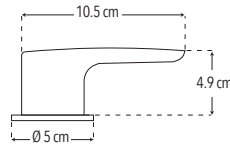

- Maneral grande

CUERPO METÁLICO

CAJA

FÁCIL DE INSTALAR

DURABILIDAD

Peso: 0.435 kg

Código	MDV	PCM	Acabado	Precio Unitario	Precio Menudeo	Precio Mayorero
MPG	1	40	Cromo	\$929.00	\$557.00	\$502.00

**MPL**