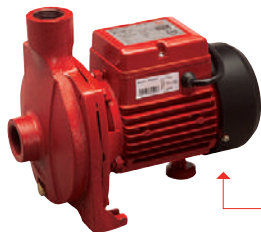

BOMBAS CENTRÍFUGAS

BCHP.75

- 3/4 HP
- Embobinado de cobre
- Cuerpo de hierro fundido
- Impulsor de latón

Compatible con:

- Kit de baleros: R2802149
- Sello mecánico: R2802151
- Impulsor: R2802146

Fundición de Hierro gris: resistente al desgaste

Cubierta en las partes móviles, dando seguridad al usuario