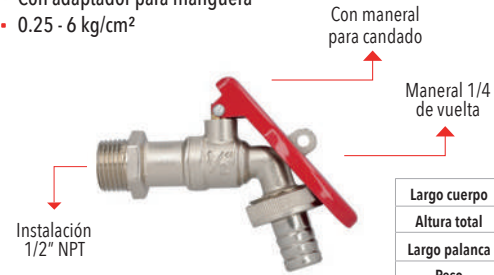

Largo cuerpo	8.5 cm
Altura total	7.4 cm
Largo palanca	6.7 cm
Peso	0.150 kg

Código	MDV	PCM	Acabado	Medida	Precio Unitario	Precio Menudeo	Precio Mayorero
4020A	10	100	Niquelado	1/2"	$139.50	$83.70	$75.30

4020

Llave de esfera para jardín

- Rápido cierre y apertura
- Con adaptador para manguera
- 0.25 - 1 kg/cm²