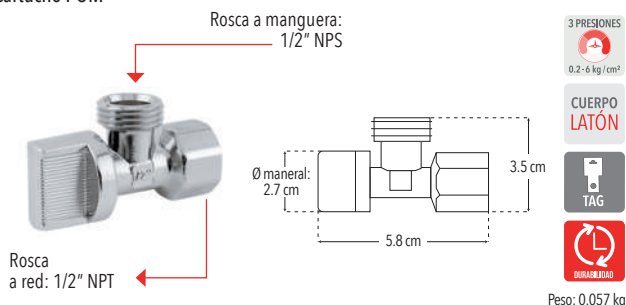

ANGULARES

3411

Nuevo Producto

Llave angular 1/4 de vuelta

- Instalación roscable
- Cartucho POM

Código	MDV	PCM	Acabado	Precio Unitario	Precio Menudeo	Precio Mayorero
3411	20	200	Cromo	$54.70	$32.80	$29.50

3401CVE

Nuevo Producto

Llave angular 1/4 de vuelta

- Instalación roscable
- Cartucho ABS