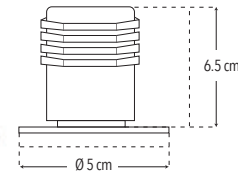

CUERPO LATÓN

CAJA

FÁCIL DE INSTALAR

DURABILIDAD

Peso: 0.773 kg

Código	MDV	Acabado	Precio Unitario	Precio Menudeo	Precio Mayorero
MJG	1	Cromo	$1,875.00	$1,125.00	$1,013.00

Código	PCM	Acabado	Precio Unitario	Precio Menudeo	Precio Mayorero
MJG	20	Cromo	$37,125.00	$22,275.00	$20,047.50

MTG

Juego de 2 manerales para regadera

Incluye chapetón

- Maneral grande