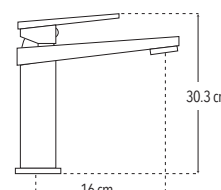

CUERPO
LATÓN

Peso: 1.316 kg

Código	MDV	PCM	Acabado	Precio Unitario	Precio Menudeo	Precio Mayorero
4460	1	6	Cromo	$2,589.00	$1,553.00	$1,398.00

4438

Monomando ecológico corto para lavabo
Incluye mangueras

- Funcionamiento óptimo y ecológico a baja presión

Cartucho
cerámico