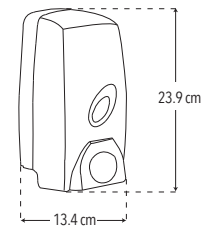

Con ventanilla

CUERPO ABS

CAJA

Peso: 0.461 kg

Código	MDV	PCM	Acabado	Precio Unitario	Precio Menudeo	Precio Mayorero
4202TS	1	32	Blanco/Gris	\$457.00	\$274.00	\$247.00

**BARRAS DE SEGURIDAD**

**4012**

**Nuevo Producto**