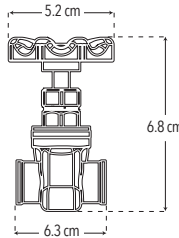

4765.13

Válvula de globo

- Instalación soldable
- Hasta 7 kg/cm²

Maneral ergonómico que se adapta a tu mano