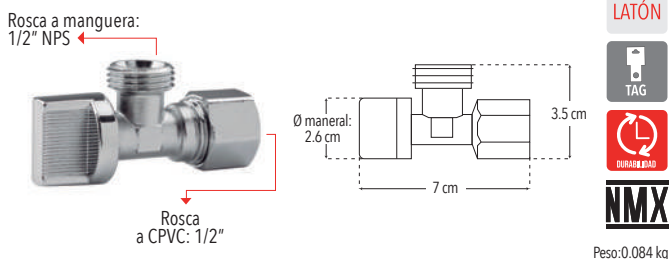

Llave angular 1/4 de vuelta

- Instalación roscable

Código	MDV	PCM	Acabado	Precio Unitario	Precio Menudeo	Precio Mayorero
3404CV	1	120	Cromo	\$139.70	\$83.80	\$75.40

3403CPVC

Llave angular 1/4 de vuelta

- Para cementar a CPVC