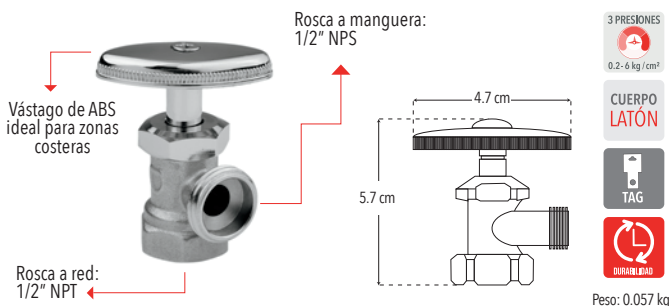

Código	MDV	PCM	Acabado	Precio Unitario	Precio Menudeo	Precio Mayorero
3401SCE	12	120	Niquelado	$79.80	$47.90	$43.10