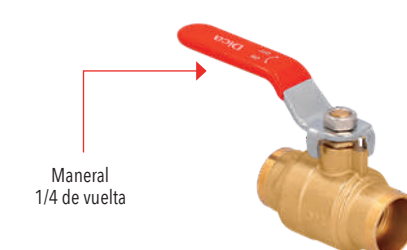

3568C

Nuevo Producto

Válvula de esfera

- Instalación soldable
- Hasta 21 kg/cm²

Maneral 1/4 de vuelta

	.13	.19	.25
Largo cuerpo	5 cm	6.2 cm	6.9 cm
Largo palanca	8.6 cm	8.6 cm	9.2 cm
Peso	0.150 kg	0.234 kg	0.322 kg

PRESIÓN 200 lbs/pulg²

PRESIÓN 300 lbs/pulg²

CUERPO LATÓN

TAG

SERVICIO W.O.G.

DURABILIDAD

Código	MDV	PCM	Acabado	Pulg	Precio Unitario	Precio Menudeo	Precio Mayorero
3568C.13	10	100	Natural	1/2"	$100.80	$60.50	$54.40
3568C.19	8	80	Natural	3/4"	$147.40	$88.40	$79.60
3568C.25	8	48	Natural	1"	$239.00	$143.00	$129.00