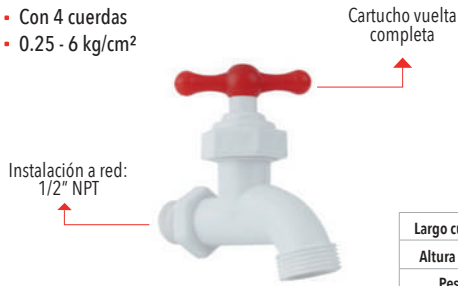

LLAVES DE JARDÍN | Clásicas

4159

Nuevo Producto

Llave de jardín plástica

- Con 4 cuerdas
- 0.25 - 6 kg/cm²

Largo cuerpo	9.1 cm
Altura total	9.7 cm
Peso	0.04 kg

Código	MDV	PCM	Acabado	Medida	Precio Unitario	Precio Menudeo	Precio Mayorero
4159	20	240	Blanco	1/2"	$27.80	$16.70	$15.00

Llaves de esfera (apertura y cierre 90°)

4017

Llave de esfera con maneral mariposa

- Rápido cierre y apertura
- Con cuerdas
- 0.25 - 6 kg/cm²