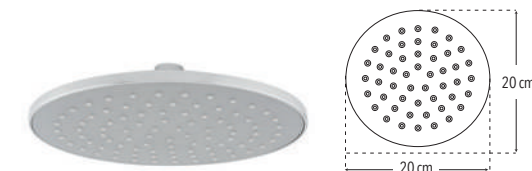

Sistema limpia fácil

Peso: 0.260 kg

Código	MDV	PCM	Acabado	Precio Unitario	Precio Menudeo	Precio Mayorero
4539RTS	1	20	Cromo/ Gris	$459.00	$275.00	$248.00