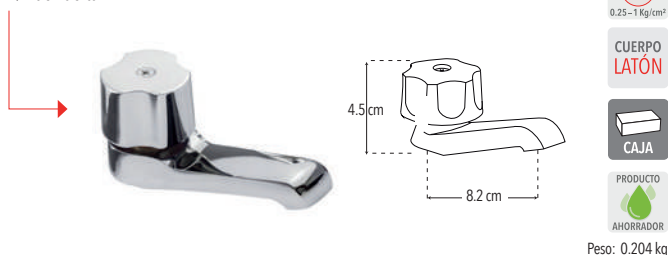

Peso: 0.200 kg

Código	MDV	PCM	Acabado	Precio Unitario	Precio Menudeo	Precio Mayorero
4244IN	1	50	Cromo	$476.00	$286.00	$257.00

4242IN

Llave individual para lavabo

Incluye maneral

- Funcionamiento óptimo y ecológico a baja presión

Cartucho cerámico 1/4 de vuelta