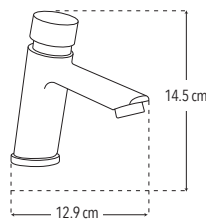

3 PRESIONES
0.25-6 kg/cm²
CUERPO LATÓN
CAJA
PRODUCTO AHORRADOR
DURABLE

Peso: 0.674 kg

Código	MDV	PCM	Acabado	Precio Unitario	Precio Menudeo	Precio Mayoreo
4212	1	12	Cromo	$2,348.00	$1,409.00	$1,268.00

4213

Llave individual temporizadora

- Consumo ecológico