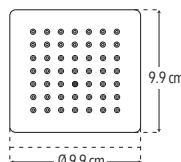

*1 año en acabado

3 PRESIONES
0.25-6 kg/cm²

CUERPO ACERO INOXIDABLE

CAJA

PRODUCTO AHORRADOR

NOM

Peso: 0.170 kg

Código	MDV	PCM	Acabado	Precio Unitario	Precio Menudeo	Precio Mayorero
4544C.2	1	72	Negro mate	$249.00	$149.00	$134.00

4544R.2

Nuevo Producto

Regadera 4" de plato redondo

Sin brazo y chapetón

- Funcionamiento óptimo a baja, media y alta presión