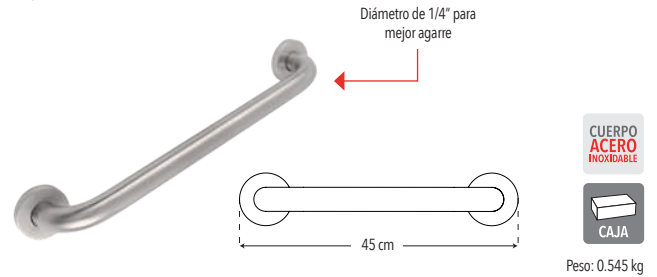

Código	MDV	PCM	Acabado	Precio Unitario	Precio Menudeo	Precio Mayorero
4018.9	1	20	Satinado	$635.00	$381.00	$343.00

4024.9

Nuevo Producto

Barra de seguridad recta 1 1/4" x 24"

- Capacidad de 100 kg de carga