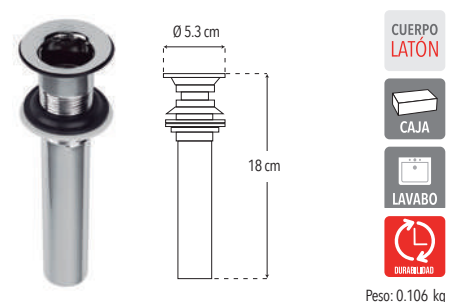

4207CCS

Contra

- Sin rebosadero

Código	MDV	PCM	Acabado	Precio Unitario	Precio Menudeo	Precio Mayorero
4207CCS	1	50	Cromo	$251.00	$151.00	$136.00