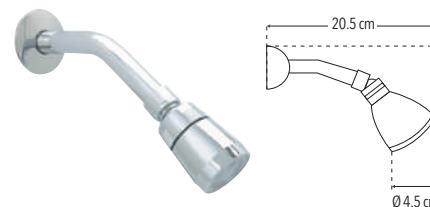

Peso: 0.150 kg

Código	MDV	PCM	Acabado	Precio Unitario	Precio Menuedo	Precio Mayorero
3003B	5	50	Cromo	$133.60	$80.20	$72.10

4534TS

Nuevo Producto

Regadera 2 1/2" de cebolla

Sin brazo y chapetón

- Funcionamiento óptimo a baja presión