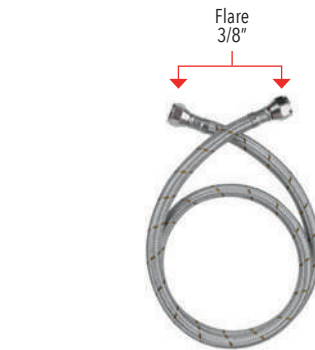

Código	Longitud	MDV	PCM	Precio de lista	Precio Menudeo	Precio Mayorero
4360AL	60 cm	1	48	\$85.30	\$51.20	\$46.10
42100AL	100 cm	12	96	\$101.20	\$60.70	\$54.60
43150AL	150 cm	1	48	\$115.79	\$69.50	\$62.50
42200AL	200 cm	12	72	\$134.60	\$80.80	\$72.70
43300AL	300 cm	1	48	\$170.10	\$102.10	\$91.90