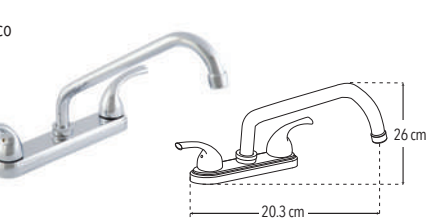

Compatible con:

- Cartucho: R280855
- Cartucho G derecho: R280856

4331 **Nuevo Producto**

CUERPO
LATÓN

CAJA

PRODUCTO
AHORRADOR

NMX

Peso: 0.626 kg

Código	MDV	PCM	Acabado	Precio Unitario	Precio Menudeo	Precio Mayorero
4331	1	24	Cromo	$1,133.00	$680.00	$612.00

4329

Mezcladora ecológica 8" para fregadero

Incluye cubierta y manerales

- Funcionamiento óptimo y ecológico a baja presión

Cartucho cerámico
1/4 de vuelta