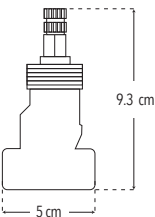

4052SMCC

Juego de 2 llaves de empotrar

- Instalación roscable
- Cartucho 1/4" vuelta

Sin manerales

Compatible con:

3 PRESIONES
0.2-6 kg/cm²

CUERPO
LATÓN

CAJA

DURABILIDAD

HECHO EN
MÉXICO

NMX

Peso: 0.470 kg

Código	MDV	PCM	Acabado	Precio Unitario	Precio Menudeo	Precio Mayorero
4052SMCC	1	30	Natural	$682.00	$409.00	$368.00