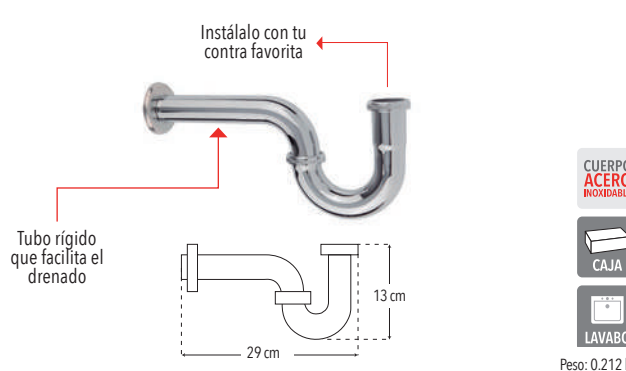

CUERPO
ACERO INOXIDABLE

CAJA

LAVABO

Peso: 0.212 kg

Código	MDV	PCM	Acabado	Precio Unitario	Precio Menudeo	Precio Mayorero
4211SC	1	20	Cromo	$332.00	$199.00	$179.00

4215

Césped tipo P con contra

- Contra tipo moneda
- Con rebosadero
- Incluye chupón y chapetón