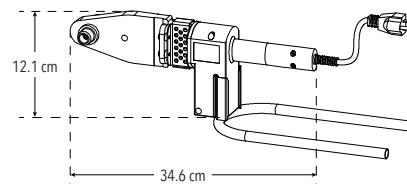

Código	MDV	PCM	Precio lista	Precio Menudeo	Precio Mayoreo
415PPR.600	1	6	$1,194.00	$716.00	$645.00

402PPR

Nuevo Producto

Dados para termofusora

- Para termofusión de tubos y conexiones de PP-R
- Juegos de dados hembra/macho
- Cuerpo de aluminio
- Recubrimiento antiadherente
- Tipo de rosca M8 - 1.25